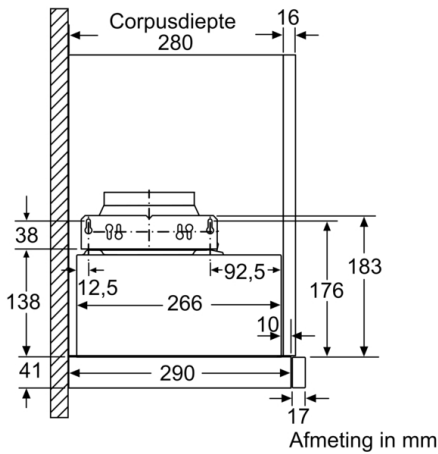

**Serie 4, Vlakscherm afzuigkappen, 60 cm,
Zilver metallic
DFM064A52**