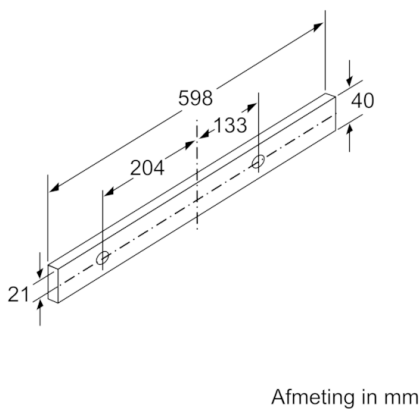

**Serie | 4, Vlakscherm afzuigkappen, 60 cm,
zilvermetaalkleurig
DFM064A52**