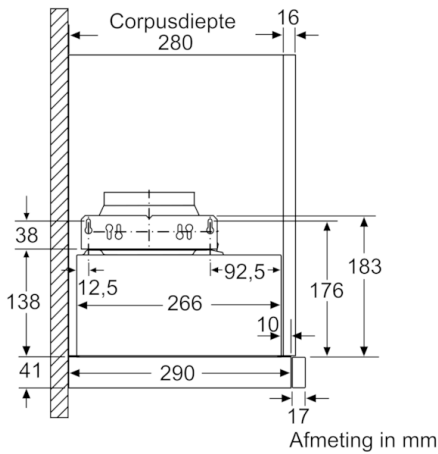

**Serie | 4, Vlakscherm afzuigkappen, 60 cm,
zilvermetaalkleurig
DFM064A52**