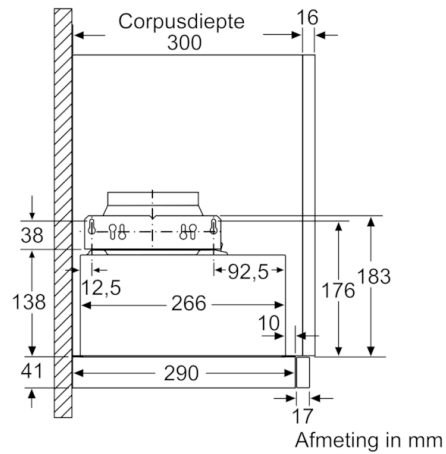

**Serie | 4, Vlakscherm afzuigkappen, 60 cm,
zilvermetaalkleurig
DFM064A52**