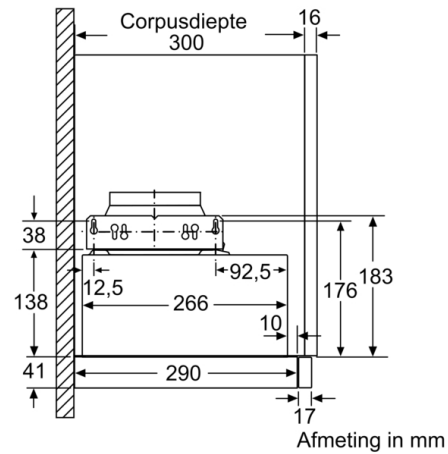

**Serie 4, Vlakscherm afzuigkappen, 60 cm,
Zilver metallic
DFM064A52**