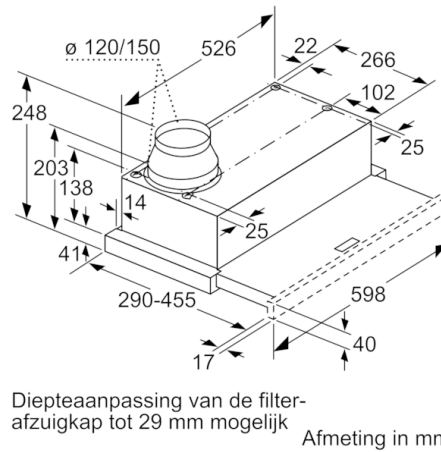

**Serie | 4, Vlakscherm afzuigkappen, 60 cm,
zilvermetaalkleurig
DFM064A52**