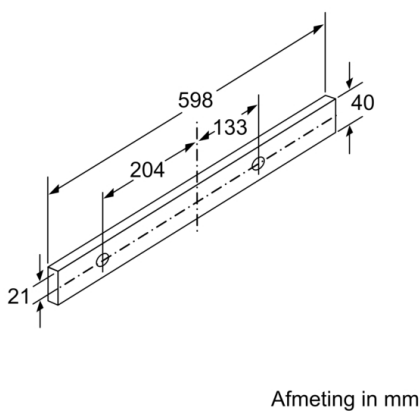

**Serie 4, Vlakscherm afzuigkappen, 60 cm,
Zilver metallic
DFM064A52**