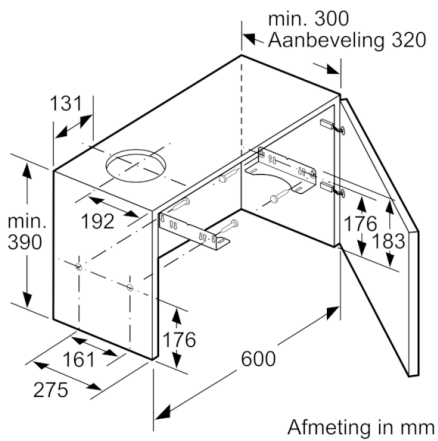

**Serie | 4, Vlakscherm afzuigkappen, 60 cm,
zilvermetaalkleurig
DFM064A52**