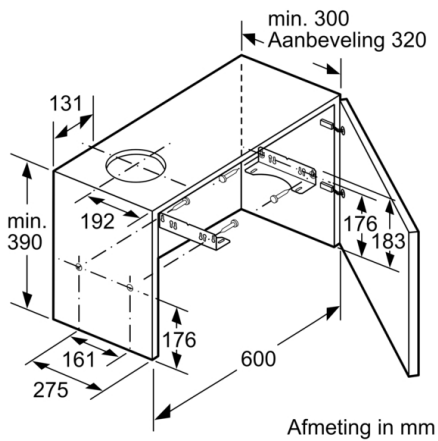

**Serie 4, Vlakscherm afzuigkappen, 60 cm,
Zilver metallic
DFM064A52**