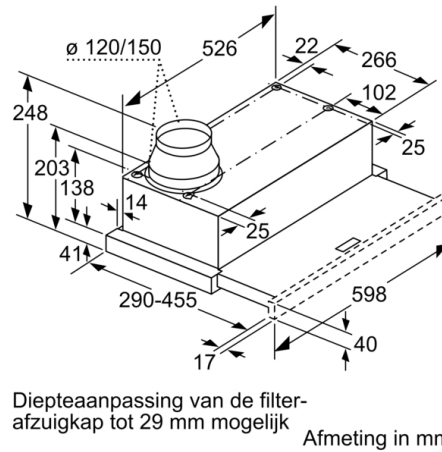

**Serie 4, Vlakscherm afzuigkappen, 60 cm,
Zilver metallic
DFM064A52**