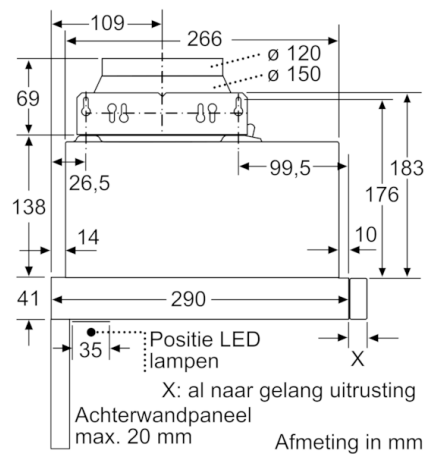

**Serie | 4, Vlakscherm afzuigkappen, 60 cm,
zilvermetaalkleurig
DFM064A52**