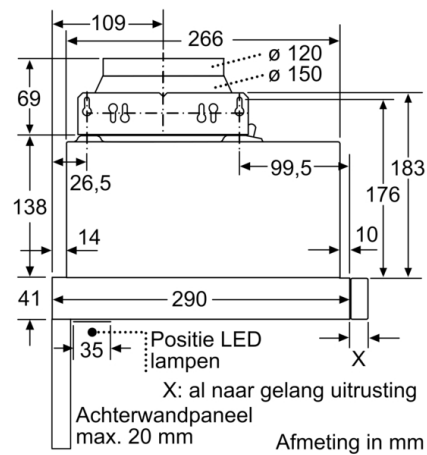

**Serie 4, Vlakscherm afzuigkappen, 60 cm,
Zilver metallic
DFM064A52**