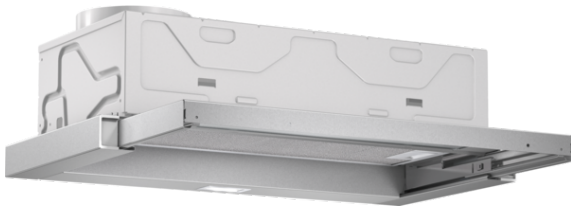

**Serie | 2, Vlak scherm afzuigkappen, 60 cm, zilvermetaalkleurig
DFL063W51**

B

Optionele accessoires

DSZ4545 : Startset voor recirculatie 60 cm vlakscherm
 DSZ4655 : Greeplijst 60 cm RVS
 DSZ4656 : Greeplijst 60 cm zwart

De vlakschermkap verdwijnt volledig onder de bovenkast.

- **Afzuigcapaciteit:** 354 m³/h, zorgt voor een optimaal klimaat van de keuken.
- **LED-verlichting:** voor perfecte, zeer energiezuinige verlichting van de kookplaat.

Technische Data

Uitvoering :	Uittrekbaar
Keurmerken :	CE, VDE
Lengte elektriciteits snoer (cm) :	175
Inbouwafmetingen (hxbxd) :	162mm x 526mm x 290mm
en: Minimum distance above an electric hob :	430
en: Minimum distance above a gas hob :	650
Nettogewicht (kg) :	7,884
Soort besturing :	Mechanisch
Instelling afzuigvermogen :	2
Maximale afzuigcapaciteit luchtafvoer (m ³ /h) :	355
Maximale afzuigcapaciteit recirculatie (m ³ /h) :	181
Aantal lampen :	1
Geluidsniveau (dB (A) re 1pW) :	64
Diameter luchtafvoer min/max (mm/mm) :	120 / 150
Materiaal vetfilter :	Aluminium wasbaar
EAN-code :	4242002872520
Aansluitwaarde (W) :	93
Minimale smeltveiligheid (A) :	10
Spanning (V) :	220-240
Frequentie (Hz) :	50
Type stekker :	Schuko-/Gardy. met aarding
Type installatie :	Inbouw

Serie | 2, Vlakscherm afzuigkappen, 60 cm, zilvermetaalkleurig DFL063W51

De vlakschermkap verdwijnt volledig onder de bovenkast.

Algemeen:

- Geschikt voor luchtafvoer of recirculatie
- Max. afzuigcapaciteit bij luchtafvoer volgens EN 61591: 354 m³/h
- Geluidsdruk/-niveau volgens EN 60704-3 en EN 60704-2-13 bij luchtafvoer: Max. normaalstand: 64 dB(A) re 1 pW (51 dB(A) re 20 µPa geluidsdruk)