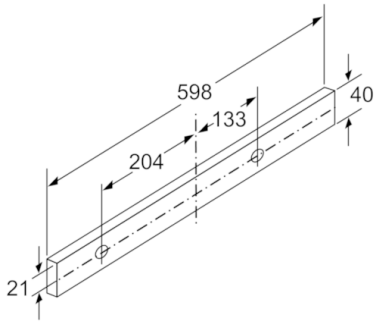

Technische Data

Uitvoering :	Uittrekbaar
Keurmerken :	CE, VDE
Lengte elektriciteits snoer (cm) :	175
Inbouwafmetingen (hxbxd) :	162mm x 526mm x 290mm
en: Minimum distance above an electric hob :	430
en: Minimum distance above a gas hob :	650
Nettogewicht (kg) :	7,884
Soort besturing :	Mechanisch
Instelling afzuigvermogen :	2
Maximale afzuigcapaciteit luchtafvoer (m ³ /h) :	355
Maximale afzuigcapaciteit recirculatie (m ³ /h) :	181
Aantal lampen :	1
Geluidsniveau (dB (A) re 1pW) :	64
Diameter luchtafvoer min/max (mm/mm) :	120 / 150
Materiaal vetfilter :	Aluminium wasbaar
EAN-code :	4242002872520
Aansluitwaarde (W) :	93
Minimale smeltveiligheid (A) :	10
Spanning (V) :	220-240
Frequentie (Hz) :	50
Type stekker :	Schuko-/Gardy. met aarding
Type installatie :	Inbouw

Technische specificaties:

- Afmetingen luchtafvoer (hxbxd): 203-203 x 598 x 290 mm
- Afmetingen recirculatie (hxbxd): 203-203 x 598 x 290 mm
- Voor circulatiewerking is een recirculatieset (optioneel toebehoor) nodig
- Diameter luchtafvoeraansluiting Ø 150 mm, 120 mm
- Aansluitwaarde: 93 W
- Voor inbouw in een 60 cm brede bovenkast

* Volgens de EU-norm nr. 65/2014

**Serie | 2, Vlakscherm afzuigkappen, 60 cm,
zilvermetaalkleurig
DFL063W51**

Afmeting in mm