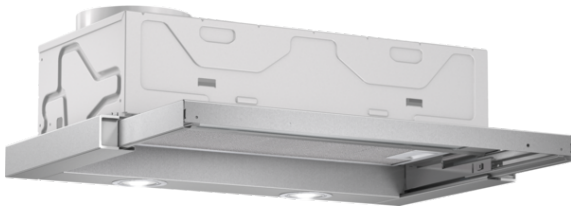

**Serie | 2, Vlakscherm afzuigkappen, 60 cm, zilvermetaalkleurig
DFL063W50**

D

De vlakschermkap verdwijnt volledig onder de bovenkast.

- **Afzuigcapaciteit:** 331 m³/h, zorgt voor een optimaal klimaat van de keuken.
- Halogeen verlichting voor optimale, energiezuinige verlichting van de kookplaat.

Technische Data

Uitvoering :	Uittrekbaar
Keurmerken :	CE, VDE
Lengte elektriciteitsnoer (cm) :	175
Inbouwafmetingen (hxbxd) :	162mm x 526mm x 290mm
en: Minimum distance above an electric hob :	430
en: Minimum distance above a gas hob :	650
Nettogewicht (kg) :	8,034
Soort besturing :	Mechanisch
Instelling afzuigvermogen :	2
Maximale afzuigcapaciteit luchtafvoer (m ³ /h) :	331
Maximale afzuigcapaciteit recirculatie (m ³ /h) :	198
Aantal lampen :	2
Geluidsniveau (dB (A) re 1pW) :	64
Diameter luchtafvoer min/max (mm/mm) :	120 / 150
Materiaal vetfilter :	Aluminium wasbaar
EAN-code :	4242002872513
Aansluitwaarde (W) :	130
Minimale smeltveiligheid (A) :	10
Spanning (V) :	220-240
Frequentie (Hz) :	50
Type stekker :	Schuko-/Gardy. met aarding
Type installatie :	Inbouw

De vlakschermkap verdwijnt volledig onder de bovenkast.

Algemeen:

- Geschikt voor luchtafvoer of recirculatie
- Max. afzuigcapaciteit bij luchtafvoer volgens EN 61591: 331 m³/h
- Geluidsdruk/-niveau volgens EN 60704-3 en EN 60704-2-13 bij luchtafvoer: Max. normaalstand: 64 dB(A) re 1 pW (51 dB(A) re 20 µPa geluidsdruk)

Technische specificaties:

- Afmetingen luchtafvoer (hxbxd): 203-203 x 598 x 290 mm
- Afmetingen recirculatie (hxbxd): 203-203 x 598 x 290 mm
- Voor circulatiewerking is een recirculatieset (optioneel toebehoor) nodig
- Diameter luchtafvoeraansluiting Ø 150 mm, 120 mm
- Aansluitwaarde: 130 W
- Voor inbouw in een 60 cm brede bovenkast