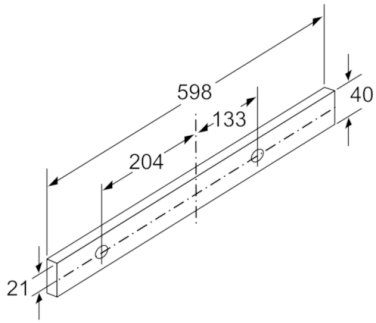

**Serie | 2, Vlakscherm afzuigkappen, 60 cm,
zilvermetaalkleurig
DFL063W50**

Afmeting in mm