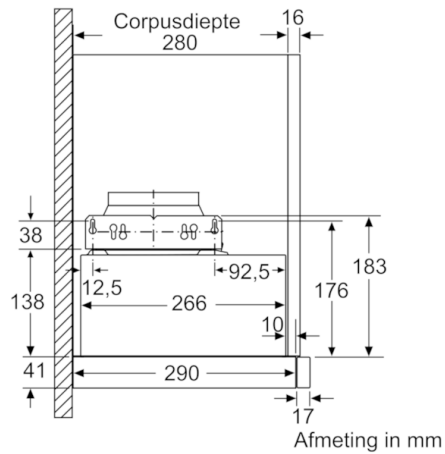

Technische specificaties:

- Afmetingen luchtafvoer (hxbxd): 203-203 x 598 x 290 mm
- Afmetingen recirculatie (hxbxd): 203-203 x 598 x 290 mm
- Voor circulatiewerking is een recirculatieset (optioneel toebehoor) nodig
- Diameter luchtafvoeraansluiting Ø 150 mm, 120 mm
- Aansluitwaarde: 130 W
- Voor inbouw in een 60 cm brede bovenkast

* Volgens de EU-norm nr. 65/2014

**Serie | 2, Vlakscherm afzuigkappen, 60 cm,
zilvermetaalkleurig
DFL063W50**

Diepte-aanpassing van het uitschuifbare gedeelte niet mogelijk
Afmeting in mm

Aanbeveling 320
Afmeting in mm

Positie halogeen verlichting X: al naar gelang uitrusting
Achterwandpaneel bij vlakke wand inbouw niet mogelijk
Afmeting in mm

Corpusdiepte 280
Afmeting in mm

Corpusdiepte 300
Afmeting in mm

Corpusdiepte 320
Afmeting in mm

**Serie | 2, Vlakscherm afzuigkappen, 60 cm,
zilvermetaalkleurig
DFL063W50**

Afmeting in mm