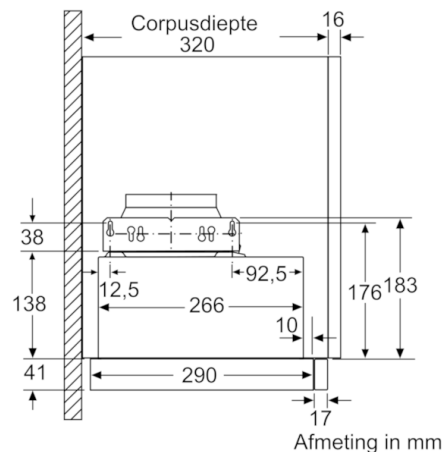

Technische specificaties:

- Afmetingen luchtafvoer (hxbxd): 203-203 x 598 x 290 mm
- Afmetingen recirculatie (hxbxd): 203-203 x 598 x 290 mm
- Voor circulatiewerking is een recirculatieset (optioneel toebehoor) nodig
- Diameter luchtafvoeraansluiting Ø 150 mm, 120 mm
- Aansluitwaarde: 130 W
- Voor inbouw in een 60 cm brede bovenkast

* Volgens de EU-norm nr. 65/2014

**Serie | 2, Vlakscherm afzuigkappen, 60 cm,
zilvermetaalkleurig
DFL063W50**

Diepte-aanpassing van het uitschuifbare gedeelte niet mogelijk
Afmeting in mm

Aanbeveling 320
Afmeting in mm

Positie halogeen verlichting X: al naar gelang uitrusting
Achterwandpaneel bij vlakke wand inbouw niet mogelijk
Afmeting in mm

Corpusdiepte 280
Afmeting in mm

Corpusdiepte 300
Afmeting in mm

Corpusdiepte 320
Afmeting in mm

**Serie | 2, Vlakscherm afzuigkappen, 60 cm,
zilvermetaalkleurig
DFL063W50**

Afmeting in mm