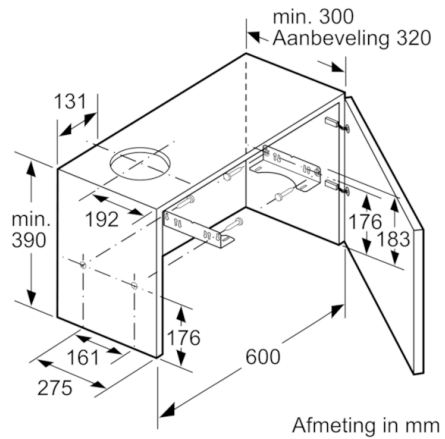

Technische Data

Uitvoering :	Uittrekbaar
Keurmerken :	CE, VDE
Lengte elektriciteitsnoer (cm) :	175
Inbouwafmetingen (hxbxd) :	162mm x 526mm x 290mm
en: Minimum distance above an electric hob :	430
en: Minimum distance above a gas hob :	650
Nettogewicht (kg) :	8,034
Soort besturing :	Mechanisch
Instelling afzuigvermogen :	2
Maximale afzuigcapaciteit luchtafvoer (m ³ /h) :	331
Maximale afzuigcapaciteit recirculatie (m ³ /h) :	198
Aantal lampen :	2
Geluidsniveau (dB (A) re 1pW) :	64
Diameter luchtafvoer min/max (mm/mm) :	120 / 150
Materiaal vetfilter :	Aluminium wasbaar
EAN-code :	4242002872513
Aansluitwaarde (W) :	130
Minimale smeltveiligheid (A) :	10
Spanning (V) :	220-240
Frequentie (Hz) :	50
Type stekker :	Schuko-/Gardy. met aarding
Type installatie :	Inbouw

Technische specificaties:

- Afmetingen luchtafvoer (hxbxd): 203-203 x 598 x 290 mm
- Afmetingen recirculatie (hxbxd): 203-203 x 598 x 290 mm
- Voor circulatiewerking is een recirculatieset (optioneel toebehoor) nodig
- Diameter luchtafvoeraansluiting Ø 150 mm, 120 mm
- Aansluitwaarde: 130 W
- Voor inbouw in een 60 cm brede bovenkast

* Volgens de EU-norm nr. 65/2014

**Serie | 2, Vlakscherm afzuigkappen, 60 cm,
zilvermetaalkleurig
DFL063W50**

Diepte-aanpassing van het uitschuifbare gedeelte niet mogelijk
Afmeting in mm

Aanbeveling 320
Afmeting in mm

Positie halogeen verlichting X: al naar gelang uitrusting
Achterwandpaneel bij vlakke wand inbouw niet mogelijk
Afmeting in mm

Corpusdiepte 280
Afmeting in mm

Corpusdiepte 300
Afmeting in mm

Corpusdiepte 320
Afmeting in mm