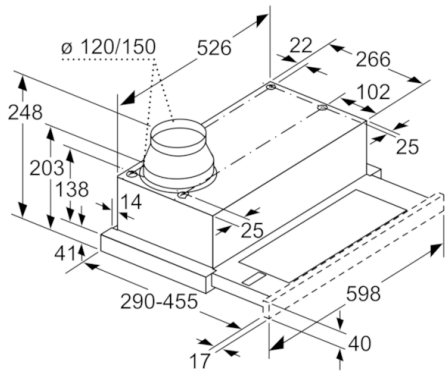

Technische Data

Uitvoering :	Uittrekbaar
Keurmerken :	CE, VDE
Lengte elektriciteitsnoer (cm) :	175
Inbouwafmetingen (hxbxd) :	162mm x 526mm x 290mm
en: Minimum distance above an electric hob :	430
en: Minimum distance above a gas hob :	650
Nettogewicht (kg) :	8,034
Soort besturing :	Mechanisch
Instelling afzuigvermogen :	2
Maximale afzuigcapaciteit luchtafvoer (m ³ /h) :	331
Maximale afzuigcapaciteit recirculatie (m ³ /h) :	198
Aantal lampen :	2
Geluidsniveau (dB (A) re 1pW) :	64
Diameter luchtafvoer min/max (mm/mm) :	120 / 150
Materiaal vetfilter :	Aluminium wasbaar
EAN-code :	4242002872513
Aansluitwaarde (W) :	130
Minimale smeltveiligheid (A) :	10
Spanning (V) :	220-240
Frequentie (Hz) :	50
Type stekker :	Schuko-/Gardy. met aarding
Type installatie :	Inbouw

Technische specificaties:

- Afmetingen luchtafvoer (hxbxd): 203-203 x 598 x 290 mm
- Afmetingen recirculatie (hxbxd): 203-203 x 598 x 290 mm
- Voor circulatiewerking is een recirculatieset (optioneel toebehoor) nodig
- Diameter luchtafvoeraansluiting Ø 150 mm, 120 mm
- Aansluitwaarde: 130 W
- Voor inbouw in een 60 cm brede bovenkast

* Volgens de EU-norm nr. 65/2014

**Serie | 2, Vlakscherm afzuigkappen, 60 cm,
zilvermetaalkleurig
DFL063W50**

Diepte-aanpassing van het uitschuifbare gedeelte niet mogelijk
Afmeting in mm

Aanbeveling 320
Afmeting in mm