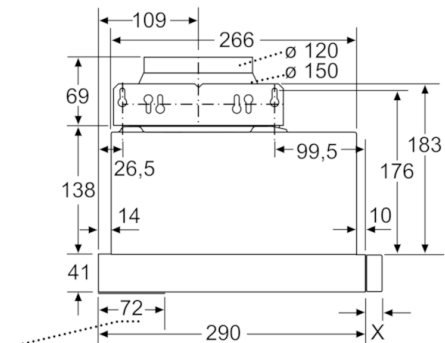

Technische Data

Uitvoering :	Uittrekbaar
Keurmerken :	CE, VDE
Lengte elektriciteitsnoer (cm) :	175
Inbouwafmetingen (hxbxd) :	162mm x 526mm x 290mm
en: Minimum distance above an electric hob :	430
en: Minimum distance above a gas hob :	650
Nettogewicht (kg) :	8,034
Soort besturing :	Mechanisch
Instelling afzuigvermogen :	2
Maximale afzuigcapaciteit luchtafvoer (m ³ /h) :	331
Maximale afzuigcapaciteit recirculatie (m ³ /h) :	198
Aantal lampen :	2
Geluidsniveau (dB (A) re 1pW) :	64
Diameter luchtafvoer min/max (mm/mm) :	120 / 150
Materiaal vetfilter :	Aluminium wasbaar
EAN-code :	4242002872513
Aansluitwaarde (W) :	130
Minimale smeltveiligheid (A) :	10
Spanning (V) :	220-240
Frequentie (Hz) :	50
Type stekker :	Schuko-/Gardy. met aarding
Type installatie :	Inbouw

Technische specificaties:

- Afmetingen luchtafvoer (hxbxd): 203-203 x 598 x 290 mm
- Afmetingen recirculatie (hxbxd): 203-203 x 598 x 290 mm
- Voor circulatiewerking is een recirculatieset (optioneel toebehoor) nodig
- Diameter luchtafvoeraansluiting Ø 150 mm, 120 mm
- Aansluitwaarde: 130 W
- Voor inbouw in een 60 cm brede bovenkast

* Volgens de EU-norm nr. 65/2014

**Serie | 2, Vlakscherm afzuigkappen, 60 cm,
zilvermetaalkleurig
DFL063W50**

Diepte-aanpassing van het uitschuifbare gedeelte niet mogelijk
Afmeting in mm

Aanbeveling 320
Afmeting in mm

Positie halogeen verlichting X: al naar gelang uitrusting
Achterwandpaneel bij vlakke wand inbouw niet mogelijk
Afmeting in mm

Corpusdiepte 280
Afmeting in mm

Corpusdiepte 300
Afmeting in mm

Corpusdiepte 320
Afmeting in mm