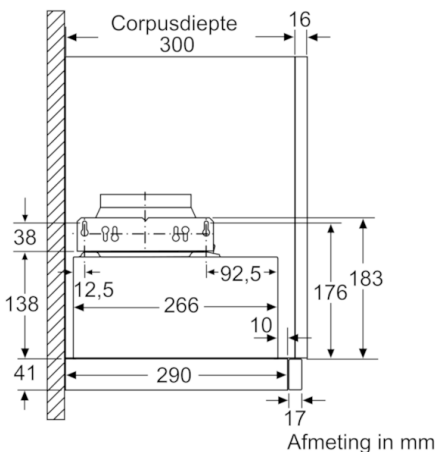

Technische Data

Uitvoering :	Uittrekbaar
Keurmerken :	CE, VDE
Lengte elektriciteitsnoer (cm) :	175
Inbouwafmetingen (hxbxd) :	162mm x 526mm x 290mm
en: Minimum distance above an electric hob :	430
en: Minimum distance above a gas hob :	650
Nettogewicht (kg) :	8,034
Soort besturing :	Mechanisch
Instelling afzuigvermogen :	2
Maximale afzuigcapaciteit luchtafvoer (m ³ /h) :	331
Maximale afzuigcapaciteit recirculatie (m ³ /h) :	198
Aantal lampen :	2
Geluidsniveau (dB (A) re 1pW) :	64
Diameter luchtafvoer min/max (mm/mm) :	120 / 150
Materiaal vetfilter :	Aluminium wasbaar
EAN-code :	4242002872513
Aansluitwaarde (W) :	130
Minimale smeltveiligheid (A) :	10
Spanning (V) :	220-240
Frequentie (Hz) :	50
Type stekker :	Schuko-/Gardy. met aarding
Type installatie :	Inbouw

Technische specificaties:

- Afmetingen luchtafvoer (hxbxd): 203-203 x 598 x 290 mm
- Afmetingen recirculatie (hxbxd): 203-203 x 598 x 290 mm
- Voor circulatiewerking is een recirculatieset (optioneel toebehoor) nodig
- Diameter luchtafvoeraansluiting Ø 150 mm, 120 mm
- Aansluitwaarde: 130 W
- Voor inbouw in een 60 cm brede bovenkast

* Volgens de EU-norm nr. 65/2014

**Serie | 2, Vlakscherm afzuigkappen, 60 cm,
zilvermetaalkleurig
DFL063W50**

Diepte-aanpassing van het uitschuifbare gedeelte niet mogelijk
Afmeting in mm

Aanbeveling 320
Afmeting in mm

Positie halogeen verlichting X: al naar gelang uitrusting
Achterwandpaneel bij vlakke wand inbouw niet mogelijk
Afmeting in mm

Corpusdiepte 280
Afmeting in mm

Corpusdiepte 300
Afmeting in mm

Corpusdiepte 320
Afmeting in mm