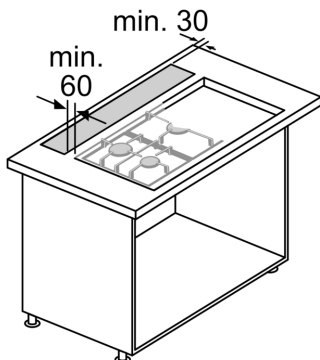

Technische specificaties:

- Afmetingen luchtafvoer (hxbxd):
- 73.8 cm - 103.8 cm x 91.8 cm x 26.8 cm
- Afmetingen recirculatie (hxbxd):
- 73.8 cm - 103.8 cm x 91.8 cm x 26.8 cm
- Hoogte downdraft: 300 mm
- Aansluitwaarde: 317 W
- Bij recirculatiewerking is combinatie met gaskookplaat niet mogelijk
- Voor circulatiewerking is een recirculatieset (optioneel toebehoor) nodig

Afmeting in mm

Voor de vlakke inbouw in werkbladen
van steen en graniet

Afmeting in mm

Motoreenheid kan met maximaal 3 m afstand tot het apparaat worden gemonteerd. (speciaal toebehoren noodzakelijk)

Combinatie met gaskookplaat 75 cm

Gebruik met gaskookplaat alleen bij luchtafvoerbedrijf mogelijk.
 Maximaal totaal vermogen 11,9 kW.
 Maximaal vermogen wok 4,2 kW.
 Maximaal vermogen achterste kookzones in totaal 4,7 kW.

Afmeting in mm

Afmeting in mm

Apparaat uitsluitend aan één zijde met een afstand van min. 50 mm naast een hoge kast of een wand installeren

* 650 mm diepte alleen in combinatie met kleine kookzones.

** min. 750 mm voor kookzones met 500 mm uitsnedediepte. Afmeting in mm