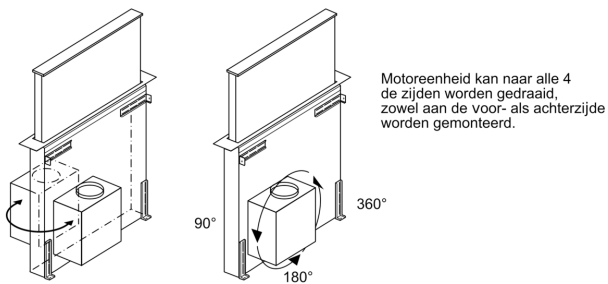

Technische specificaties:

- Afmetingen luchtafvoer (hxbxd):
- 73.8 cm - 103.8 cm x 91.8 cm x 26.8 cm
- Afmetingen recirculatie (hxbxd):
- 73.8 cm - 103.8 cm x 91.8 cm x 26.8 cm
- Hoogte downdraft: 300 mm
- Aansluitwaarde: 317 W
- Bij recirculatiewerking is combinatie met gaskookplaat niet mogelijk
- Voor circulatiewerking is een recirculatieset (optioneel toebehoor) nodig

* Volgens de EU-norm nr. 65/2014

**Serie 8, Downdraft afzuigkap, 90 cm,
zwart glas
DDD97BM69**

Combinatie met elektrische kookzone

Gebruik met gaskookplaat zie tekening
"Combinatie met gaskookplaat".

Afmeting in mm

Afmeting in mm

Voor de vlakke inbouw in werkbladen
van steen en graniet

Afmeting in mm

Motoreenheid kan met maximaal 3 m afstand tot het apparaat worden gemonteerd. (speciaal toebehoren noodzakelijk)

Combinatie met gaskookplaat 75 cm