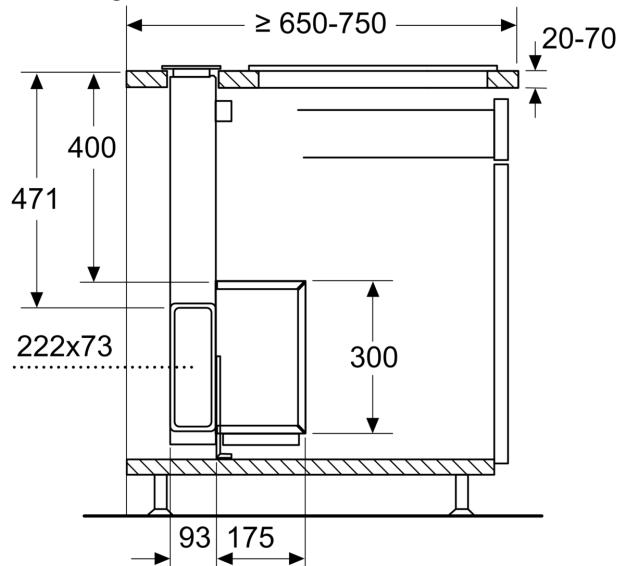

Technische specificaties:

- Afmetingen luchtafvoer (hxbxd):
- 73.8 cm - 103.8 cm x 91.8 cm x 26.8 cm
- Afmetingen recirculatie (hxbxd):
- 73.8 cm - 103.8 cm x 91.8 cm x 26.8 cm
- Hoogte downdraft: 300 mm
- Aansluitwaarde: 317 W
- Bij recirculatiewerking is combinatie met gaskookplaat niet mogelijk
- Voor circulatiewerking is een recirculatieset (optioneel toebehoor) nodig

* Volgens de EU-norm nr. 65/2014

**Serie 8, Downdraft afzuigkap, 90 cm,
zwart glas
DDD97BM69**

Combinatie met elektrische kookzone

Gebruik met gaskookplaat zie tekening
"Combinatie met gaskookplaat".

Afmeting in mm

Afmeting in mm

Voor de vlakke inbouw in werkbladen
van steen en graniet

Afmeting in mm

Motoreenheid kan met maximaal 3 m afstand tot het apparaat worden gemonteerd. (speciaal toebehoren noodzakelijk)

Combinatie met gaskookplaat 75 cm

Afmeting in mm

Apparaat uitsluitend aan één zijde met een afstand van min. 50 mm naast een hoge kast of een wand installeren

* 650 mm diepte alleen in combinatie met kleine kookzones.

** min. 750 mm voor kookzones met 500 mm uitsnedediepte. Afmeting in mm