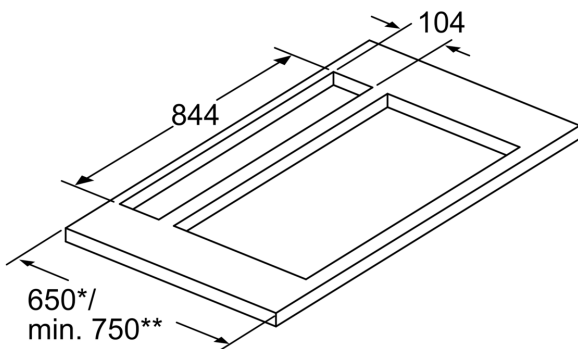

Technische specificaties:

- Afmetingen luchtafvoer (hxbxd):
- 73.8 cm - 103.8 cm x 91.8 cm x 26.8 cm
- Afmetingen recirculatie (hxbxd):
- 73.8 cm - 103.8 cm x 91.8 cm x 26.8 cm
- Hoogte downdraft: 300 mm
- Aansluitwaarde: 317 W
- Bij recirculatiewerking is combinatie met gaskookplaat niet mogelijk
- Voor circulatiewerking is een recirculatieset (optioneel toebehoor) nodig

Afmeting in mm

Voor de vlakke inbouw in werkbladen
van steen en graniet

Afmeting in mm

Motoreenheid kan met maximaal 3 m afstand tot het apparaat worden gemonteerd. (speciaal toebehoren noodzakelijk)

Combinatie met gaskookplaat 75 cm

Gebruik met gaskookplaat alleen bij luchtafvoerbedrijf mogelijk.
 Maximaal totaal vermogen 11,9 kW.
 Maximaal vermogen wok 4,2 kW.
 Maximaal vermogen achterste kookzones in totaal 4,7 kW.

Afmeting in mm

Afmeting in mm

Apparaat uitsluitend aan één zijde met een afstand van min. 50 mm naast een hoge kast of een wand installeren

* 650 mm diepte alleen in combinatie met kleine kookzones.

** min. 750 mm voor kookzones met 500 mm uitsnedediepte. Afmeting in mm