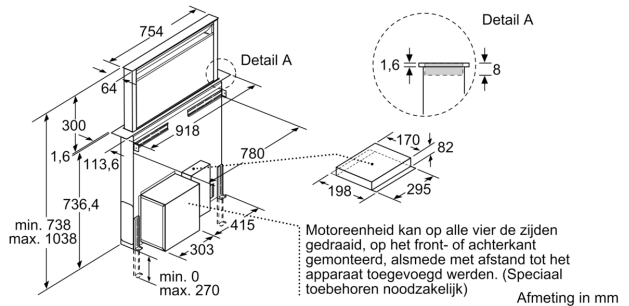

Technische specificaties:

- Afmetingen luchtafvoer (hxbxd):
- 73.8 cm - 103.8 cm x 91.8 cm x 26.8 cm
- Afmetingen recirculatie (hxbxd):
- 73.8 cm - 103.8 cm x 91.8 cm x 26.8 cm
- Hoogte downdraft: 300 mm
- Aansluitwaarde: 317 W
- Bij recirculatiewerking is combinatie met gaskookplaat niet mogelijk
- Voor circulatiewerking is een recirculatieset (optioneel toebehoor) nodig

* Volgens de EU-norm nr. 65/2014

**Serie 8, Downdraft afzuigkap, 90 cm,
zwart glas
DDD97BM69**

Combinatie met elektrische kookzone

Gebruik met gaskookplaat zie tekening
"Combinatie met gaskookplaat".

Afmeting in mm

Afmeting in mm

Voor de vlakke inbouw in werkbladen
van steen en graniet

Afmeting in mm

Motoreenheid kan met maximaal 3 m afstand tot het apparaat worden gemonteerd. (speciaal toebehoren noodzakelijk)

Combinatie met gaskookplaat 75 cm