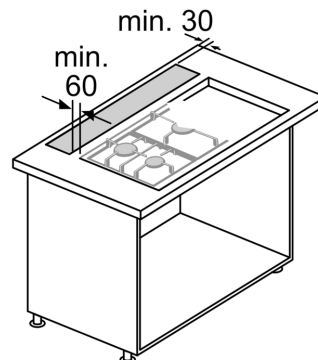

Gebruik met gaskookplaat alleen bij luchtafvoerbedrijf mogelijk.
Maximaal totaal vermogen 13,7 kW.
Maximaal vermogen wok 6 kW.
Maximaal vermogen achterste kookzones in totaal 4,7 kW.

Afmeting in mm