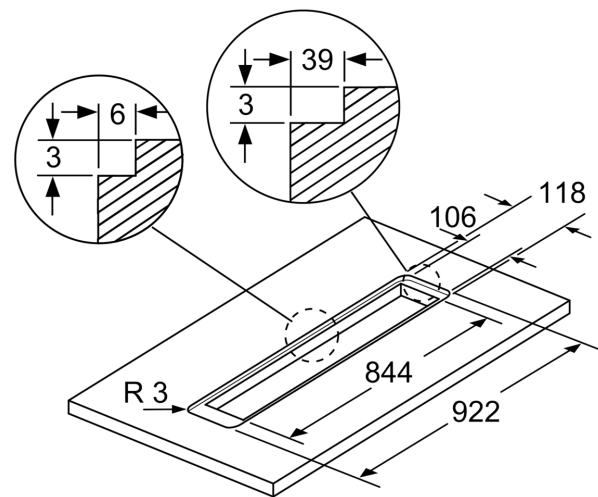

Technische specificaties:

- Afmetingen luchtafvoer (hxbxd):
- 73.8 cm - 103.8 cm x 91.8 cm x 26.8 cm
- Afmetingen recirculatie (hxbxd):
- 73.8 cm - 103.8 cm x 91.8 cm x 26.8 cm
- Hoogte downdraft: 300 mm
- Aansluitwaarde: 317 W
- Bij recirculatiewerking is combinatie met gaskookplaat niet mogelijk
- Voor circulatiewerking is een recirculatieset (optioneel toebehoor) nodig

* Volgens de EU-norm nr. 65/2014

**Serie 8, Downdraft afzuigkap, 90 cm,
zwart glas
DDD97BM69**

Combinatie met elektrische kookzone

Gebruik met gaskookplaat zie tekening
"Combinatie met gaskookplaat".

Afmeting in mm

Afmeting in mm

Voor de vlakke inbouw in werkbladen
van steen en graniet

Afmeting in mm

Motoreenheid kan met maximaal 3 m afstand tot het apparaat worden gemonteerd. (speciaal toebehoren noodzakelijk)

Combinatie met gaskookplaat 75 cm