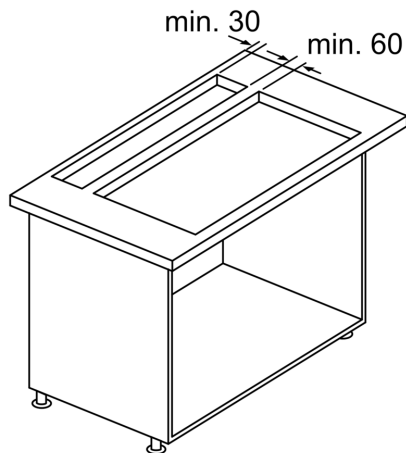

**Serie 8, Downdraft afzuigkap, 90 cm,
zwart glas
DDD97BM69**

Combinatie met elektrische kookzone

Gebruik met gaskookplaat zie tekening
"Combinatie met gaskookplaat".

Afmeting in mm

Afmeting in mm