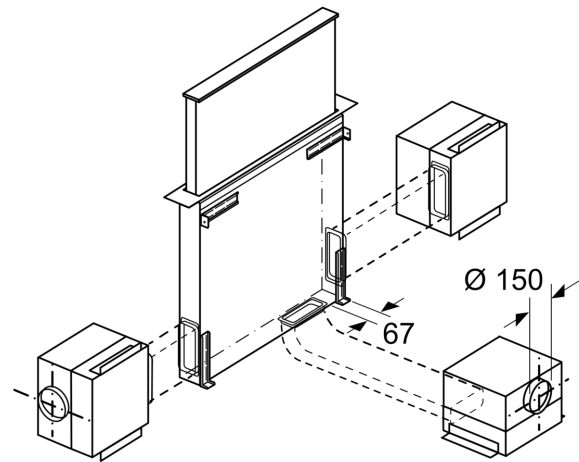

Technische specificaties:

- Afmetingen luchtafvoer (hxbxd):
- 73.8 cm - 103.8 cm x 91.8 cm x 26.8 cm
- Afmetingen recirculatie (hxbxd):
- 73.8 cm - 103.8 cm x 91.8 cm x 26.8 cm
- Hoogte downdraft: 300 mm
- Aansluitwaarde: 317 W
- Bij recirculatiewerking is combinatie met gaskookplaat niet mogelijk
- Voor circulatiewerking is een recirculatieset (optioneel toebehoor) nodig

* Volgens de EU-norm nr. 65/2014

**Serie 8, Downdraft afzuigkap, 90 cm,
zwart glas
DDD97BM69**

Combinatie met elektrische kookzone

Gebruik met gaskookplaat zie tekening
"Combinatie met gaskookplaat".

Afmeting in mm

Afmeting in mm

Voor de vlakke inbouw in werkbladen
van steen en graniet

Afmeting in mm

Motoreenheid kan met maximaal 3 m afstand tot het apparaat worden gemonteerd. (speciaal toebehoren noodzakelijk)

Combinatie met gaskookplaat 75 cm

Afmeting in mm

Apparaat uitsluitend aan één zijde met een afstand van min. 50 mm naast een hoge kast of een wand installeren

* 650 mm diepte alleen in combinatie met kleine kookzones.

** min. 750 mm voor kookzones met 500 mm uitsnedediepte. Afmeting in mm