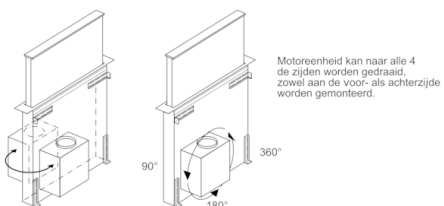

Motoreenheid kan met maximaal 3 m afstand tot het apparaat worden gemonteerd. (speciaal toebehoren noodzakelijk)