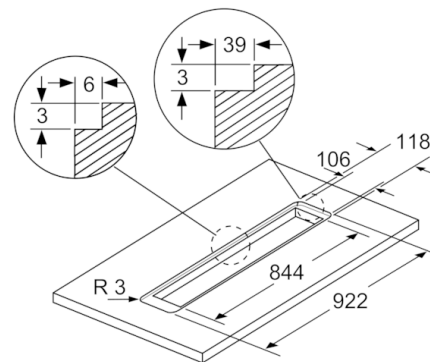

**Technische specificaties:**

- Afmetingen luchtafvoer (hxbxd):  
738 - 1038 x 918 x 268 mm
  - Afmetingen recirculatie (hxbxd):  
738 - 1038 x 918 x 268 mm
  - Hoogte downdraft 300 mm
  - Aansluitwaarde: 267 W
  - Bij recirculatiewerking is combinatie met gaskookplaat niet mogelijk
  - Voor circulatiewerking is een recirculatieset (optioneel toebehoor) nodig
- \* Volgens de EU-norm nr. 65/2014*

## Serie | 6, Downdraft afzuigkap, 90 cm, zwart glas glas DDD96AM60

Combinatie met elektrische kookzone

Gebruik met gaskookplaat zie tekening "Combinatie met gaskookplaat".

Afmeting in mm

Afmeting in mm

Voor de vlakke inbouw in werkbladen van steen en graniet

Afmeting in mm

Apparaat uitsluitend aan één zijde met een  
afstand van min. 50 mm naast een hoge  
kast of een wand installeren

\* 650 mm diepte alleen in combinatie met  
kleine kookzones.

\*\* min. 750 mm voor kookzones met  
500 mm uitsnedediepte. Afmeting in mm