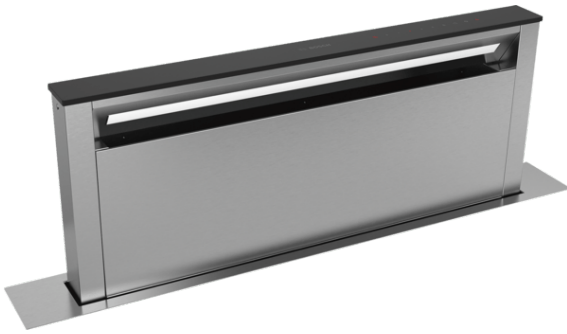

**Serie | 6, Downdraft afzuigkap, 90 cm,  
zwart glas  
DDD96AM60**

**B**

**Optionele accessoires**

DSZ9ID0M0 : Montageset motor op afstand  
DSZ9ID0P0 : Regeneerbaar recirculatieset

**De downdraft zorgt voor een open ruimte in de keuken en op de kookplaat. Uitstekende presentaties dankzij hoge afzuigcapaciteit en laag geluidsniveau.**

- **Bijzonder stil:** maximaal afzuigvermogen met minimaal geluid.
- Flexibele installatie van de motor zorgt voor extra ruimte in het keukenkastje.
- Ledverlichting voor heldere en energiezuinige verlichting van de kookplaat.
- **Intensiefstand:** elimineert nare keukenluchtjes bijzonder stil en effectief.
- Reinigt de lucht met een vetfilter en zorgt voor een optimaal klimaat in je keuken.

**Technische Data**

Keurmerken :	CE
Lengte elektriciteitsnoer (cm) :	150
Inbouwafmetingen (hxbxd) :	738mm x 844.0mm x 104mm
Nettogewicht (kg) :	33,995
Soort besturing :	Elektronisch
Instelling afzuigvermogen :	3-standen + 2 intensief
Maximale afzuigcapaciteit luchtafvoer (m <sup>3</sup> /h) :	428
Max. capaciteit recirculatie intensiefstand (m <sup>3</sup> /h) :	520.0
Maximale afzuigcapaciteit recirculatie (m <sup>3</sup> /h) :	332
Afzuigcapaciteit intensiefstand (m <sup>3</sup> /h) :	690
Aantal lampen :	1
Geluidsniveau (dB (A) re 1pW) :	59
Diameter luchtafvoer min/max (mm/mm) :	150
Materiaal vetfilter :	Aluminium wasbaar
EAN-code :	4242005074181
Aansluitwaarde (W) :	267
Minimale smeltveiligheid (A) :	10
Spanning (V) :	220-240
Frequentie (Hz) :	50
Type stekker :	Schuko-/Gardy. met aarding
Type installatie :	Inbouw

4 242005 074181

**Serie | 6, Downdraft afzuigkap, 90 cm, zwart glas  
DDD96AM60**

**De downdraft zorgt voor een open ruimte in de keuken en op de kookplaat. Uitstekende presentaties dankzij hoge afzuigcapaciteit en laag geluidsniveau.**