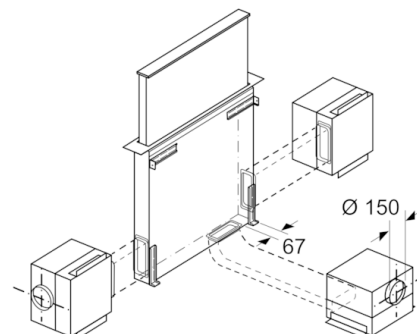

**Technische specificaties:**

- Afmetingen luchtafvoer (hxbxd):  
738 - 1038 x 918 x 268 mm
  - Afmetingen recirculatie (hxbxd):  
738 - 1038 x 918 x 268 mm
  - Hoogte downdraft 300 mm
  - Aansluitwaarde: 267 W
  - Bij recirculatiewerking is combinatie met gaskookplaat niet mogelijk
  - Voor circulatiewerking is een recirculatieset (optioneel toebehoor) nodig
- \* Volgens de EU-norm nr. 65/2014*

## Serie | 6, Downdraft afzuigkap, 90 cm, zwart glas glas DDD96AM60

Combinatie met elektrische kookzone

Gebruik met gaskookplaat zie tekening "Combinatie met gaskookplaat".

Afmeting in mm

Afmeting in mm

Voor de vlakke inbouw in werkbladen van steen en graniet

Afmeting in mm

Motoreenheid kan met maximaal 3 m afstand tot het apparaat worden gemonteerd. (speciaal toebehoren noodzakelijk)

Afmeting in mm

Apparaat uitsluitend aan één zijde met een  
afstand van min. 50 mm naast een hoge  
kast of een wand installeren

\* 650 mm diepte alleen in combinatie met  
kleine kookzones.

\*\* min. 750 mm voor kookzones met  
500 mm uitsnedediepte. Afmeting in mm