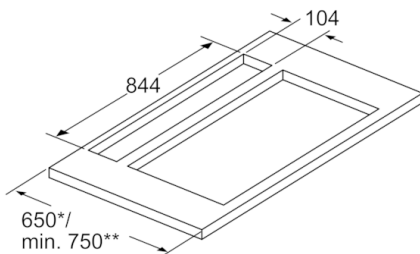

**Technische specificaties:**

- Afmetingen luchtafvoer (hxbxd):  
738 - 1038 x 918 x 268 mm
  - Afmetingen recirculatie (hxbxd):  
738 - 1038 x 918 x 268 mm
  - Hoogte downdraft 300 mm
  - Aansluitwaarde: 267 W
  - Bij recirculatiewerking is combinatie met gaskookplaat niet mogelijk
  - Voor circulatiewerking is een recirculatieset (optioneel toebehoor) nodig
- \* Volgens de EU-norm nr. 65/2014*

## Serie | 6, Downdraft afzuigkap, 90 cm, zwart glas DDD96AM60

Combinatie met gaskookplaat 75 cm

Gebruik met gaskookplaat alleen bij  
luchtafvoerbedrijf mogelijk.  
Maximaal totaal vermogen 11,9 kW.  
Maximaal vermogen wok 4,2 kW.  
Maximaal vermogen achterste kookzones  
in totaal 4,7 kW.

Afmeting in mm

Combinatie met gaskookplaat 90 cm

Gebruik met gaskookplaat alleen bij  
luchtafvoerbedrijf mogelijk.  
Maximaal totaal vermogen 13,7 kW.  
Maximaal vermogen wok 6 kW.  
Maximaal vermogen achterste kookzones  
in totaal 4,7 kW.

Afmeting in mm

Apparaat uitsluitend aan één zijde met een  
afstand van min. 50 mm naast een hoge  
kast of een wand installeren

\* 650 mm diepte alleen in combinatie met  
kleine kookzones.

\*\* min. 750 mm voor kookzones met  
500 mm uitsnedediepte. Afmeting in mm