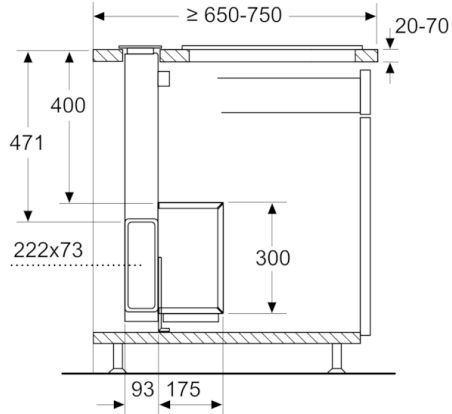

**Technische specificaties:**

- Afmetingen luchtafvoer (hxbxd):  
738 - 1038 x 918 x 268 mm
  - Afmetingen recirculatie (hxbxd):  
738 - 1038 x 918 x 268 mm
  - Hoogte downdraft 300 mm
  - Aansluitwaarde: 267 W
  - Bij recirculatiewerking is combinatie met gaskookplaat niet mogelijk
  - Voor circulatiewerking is een recirculatieset (optioneel toebehoor) nodig
- \* Volgens de EU-norm nr. 65/2014*

## Serie | 6, Downdraft afzuigkap, 90 cm, zwart glas glas DDD96AM60

Combinatie met elektrische kookzone

Gebruik met gaskookplaat zie tekening "Combinatie met gaskookplaat".

Afmeting in mm

Afmeting in mm

Voor de vlakke inbouw in werkbladen van steen en graniet

Afmeting in mm

Apparaat uitsluitend aan één zijde met een  
afstand van min. 50 mm naast een hoge  
kast of een wand installeren

\* 650 mm diepte alleen in combinatie met  
kleine kookzones.

\*\* min. 750 mm voor kookzones met  
500 mm uitsnedediepte. Afmeting in mm