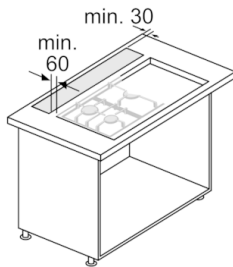

Serie | 6, Downdraft afzuigkap, 90 cm, zwart glas DDD96AM60

Combinatie met gaskookplaat 75 cm

Gebruik met gaskookplaat alleen bij
luchtafvoerbedrijf mogelijk.
Maximaal totaal vermogen 11,9 kW.
Maximaal vermogen wok 4,2 kW.
Maximaal vermogen achterste kookzones
in totaal 4,7 kW.

Afmeting in mm

Combinatie met gaskookplaat 90 cm