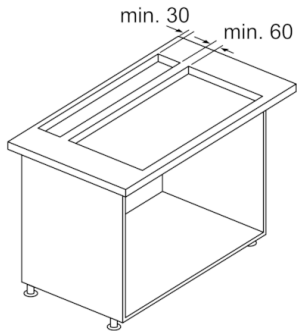

Serie | 6, Downdraft afzuigkap, 90 cm, zwart glas glas DDD96AM60

Combinatie met elektrische kookzone

Gebruik met gaskookplaat zie tekening "Combinatie met gaskookplaat".

Afmeting in mm