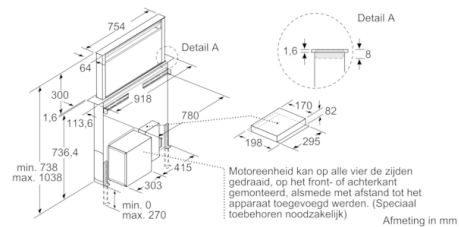

Serie | 6, Downdraft afzuigkap, 90 cm, zwart glas glas DDD96AM60

Combinatie met elektrische kookzone

Gebruik met gaskookplaat zie tekening "Combinatie met gaskookplaat".

Afmeting in mm

Afmeting in mm

Voor de vlakke inbouw in werkbladen van steen en graniet

Afmeting in mm

Motoreenheid kan met maximaal 3 m afstand tot het apparaat worden gemonteerd. (speciaal toebehoren noodzakelijk)