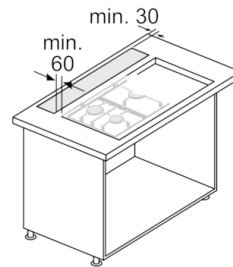

**Technische specificaties:**

- Afmetingen luchtafvoer (hxbxd):  
738 - 1038 x 918 x 268 mm
  - Afmetingen recirculatie (hxbxd):  
738 - 1038 x 918 x 268 mm
  - Hoogte downdraft 300 mm
  - Aansluitwaarde: 267 W
  - Bij recirculatiewerking is combinatie met gaskookplaat niet mogelijk
  - Voor circulatiewerking is een recirculatieset (optioneel toebehoor) nodig
- \* Volgens de EU-norm nr. 65/2014*

## Serie | 6, Downdraft afzuigkap, 90 cm, zwart glas DDD96AM60

Combinatie met gaskookplaat 75 cm

Gebruik met gaskookplaat alleen bij  
luchtafvoerbedrijf mogelijk.  
Maximaal totaal vermogen 11,9 kW.  
Maximaal vermogen wok 4,2 kW.  
Maximaal vermogen achterste kookzones  
in totaal 4,7 kW.

Afmeting in mm

Combinatie met gaskookplaat 90 cm

Gebruik met gaskookplaat alleen bij  
luchtafvoerbedrijf mogelijk.  
Maximaal totaal vermogen 13,7 kW.  
Maximaal vermogen wok 6 kW.  
Maximaal vermogen achterste kookzones  
in totaal 4,7 kW.

Afmeting in mm

Apparaat uitsluitend aan één zijde met een  
afstand van min. 50 mm naast een hoge  
kast of een wand installeren

\* 650 mm diepte alleen in combinatie met  
kleine kookzones.

\*\* min. 750 mm voor kookzones met  
500 mm uitsnedediepte. Afmeting in mm