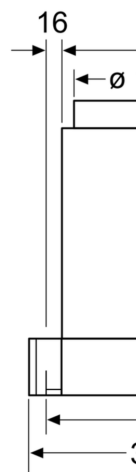

Technische Data

Uitvoering:	Inbouw/Onderbouw
Langte elektriciteitsnoer:	150.0 cm
Inbouwafmetingen (hxbxd):	356mm x 562.0mm x 310mm mm
Minimum afstand boven een elektrische kookplaat :	500 mm
Minimum afstand boven een gaskookplaat :	650 mm
Nettogewicht:	9.3 kg
Soort besturing:	Mechanisch
Instelling afzuigvermogen:	3
Maximale afzuigcapaciteit luchtafvoer:	620 m ³ /h
Maximale afzuigcapaciteit recirculatie:	594 m ³ /h
Maximale luchtstroom:	620 m ³ /h
Aantal lampen:	2
Geluidsniveau:	70 dB(A) re 1 pW
Diameter luchtafvoer min/max:	150 mm
Materiaal vetfilter:	Aluminium wasbaar
EAN-code:	4242005163670
Aansluitvermogen:	255 W
Spanning:	220-240 V
Frequentie:	50; 60 Hz
Type stekker:	Europese stekker met aarde 16A/250V
Type installatie:	Inbouw

Technische specificaties:

- Inbouwmaten (hxbxd):
 - 35.6 cm x 56.2 cm x 31.0 cm
- Afmetingen (hxbxd):
 - 35.6 cm x 59.4 cm x 31.0 cm
- Diameter luchtafvoeraansluiting Ø 150 mm
- Aansluitwaarde: 255 W
- Vulstrips voor installatie in een bovenkast met max. diepte van 350 mm.
- Lengte aansluitsnoer 1.5 m
- Voor circulatiewerking is een recirculatieset of een CleanAir recirculatie-unit (optioneel toebehoor) nodig

* Volgens de EU-norm nr. 65/2014

**Serie 4, Geïntegreerde blokdesign
 schouwkap, 60 cm, helder glas
 DBB66AF50**

Afmeting in mm

A: Bereik zonder scha

Afmeting in mm
 Vooraanzicht

Afmeting in mm
 Zijaanzicht

Afmeting in mm

Vanaf bovenkant pan
A: Elektro
B: Gas