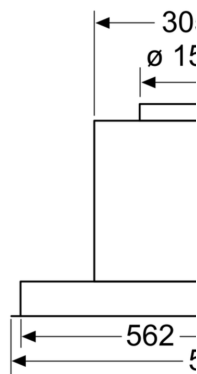

Technische Data

Uitvoering:	Inbouw/Onderbouw
Langte elektriciteitsnoer:	150.0 cm
Inbouwafmetingen (hxbxd):	356mm x 562.0mm x 310mm mm
Minimum afstand boven een elektrische kookplaat :	500 mm
Minimum afstand boven een gaskookplaat :	650 mm
Nettogewicht:	9.3 kg
Soort besturing:	Mechanisch
Instelling afzuigvermogen:	3
Maximale afzuigcapaciteit luchtafvoer:	620 m ³ /h
Maximale afzuigcapaciteit recirculatie:	594 m ³ /h
Maximale luchtstroom:	620 m ³ /h
Aantal lampen:	2
Geluidsniveau:	70 dB(A) re 1 pW
Diameter luchtafvoer min/max:	150 mm
Materiaal vetfilter:	Aluminium wasbaar
EAN-code:	4242005163670
Aansluitvermogen:	255 W
Spanning:	220-240 V
Frequentie:	50; 60 Hz
Type stekker:	Europese stekker met aarde 16A/250V
Type installatie:	Inbouw

Technische specificaties:

- Inbouwmaten (hxbxd):
 - 35.6 cm x 56.2 cm x 31.0 cm
- Afmetingen (hxbxd):
 - 35.6 cm x 59.4 cm x 31.0 cm
- Diameter luchtafvoeraansluiting Ø 150 mm
- Aansluitwaarde: 255 W
- Vulstrips voor installatie in een bovenkast met max. diepte van 350 mm.
- Lengte aansluitsnoer 1.5 m
- Voor circulatiewerking is een recirculatieset of een CleanAir recirculatie-unit (optioneel toebehoor) nodig

* Volgens de EU-norm nr. 65/2014

**Serie 4, Geïntegreerde blokdesign
 schouwkap, 60 cm, helder glas
 DBB66AF50**

Afmeting in mm

A: Bereik zonder scha

Afmeting in mm
 Vooraanzicht

Afmeting in mm
 Zijaanzicht

Afmeting in mm

Vanaf bovenkant pan
A: Elektro
B: Gas