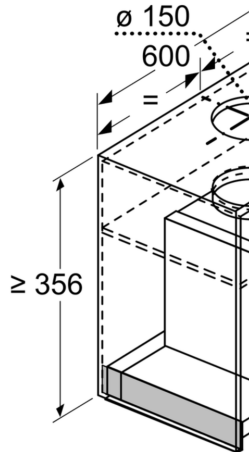

Technische Data

Uitvoering:	Inbouw/Onderbouw
Langte elektriciteitsnoer:	150.0 cm
Inbouwafmetingen (hxbxd):	356mm x 562.0mm x 310mm mm
Minimum afstand boven een elektrische kookplaat :	500 mm
Minimum afstand boven een gaskookplaat :	650 mm
Nettogewicht:	9.3 kg
Soort besturing:	Mechanisch
Instelling afzuigvermogen:	3
Maximale afzuigcapaciteit luchtafvoer:	620 m ³ /h
Maximale afzuigcapaciteit recirculatie:	594 m ³ /h
Maximale luchtstroom:	620 m ³ /h
Aantal lampen:	2
Geluidsniveau:	70 dB(A) re 1 pW
Diameter luchtafvoer min/max:	150 mm
Materiaal vetfilter:	Aluminium wasbaar
EAN-code:	4242005163670
Aansluitvermogen:	255 W
Spanning:	220-240 V
Frequentie:	50; 60 Hz
Type stekker:	Europese stekker met aarde 16A/250V
Type installatie:	Inbouw

Technische specificaties:

- Inbouwmaten (hxbxd):
 - 35.6 cm x 56.2 cm x 31.0 cm
- Afmetingen (hxbxd):
 - 35.6 cm x 59.4 cm x 31.0 cm
- Diameter luchtafvoeraansluiting Ø 150 mm
- Aansluitwaarde: 255 W
- Vulstrips voor installatie in een bovenkast met max. diepte van 350 mm.
- Lengte aansluitsnoer 1.5 m
- Voor circulatiewerking is een recirculatieset of een CleanAir recirculatie-unit (optioneel toebehoor) nodig

* Volgens de EU-norm nr. 65/2014

**Serie 4, Geïntegreerde blokdesign
 schouwkap, 60 cm, helder glas
 DBB66AF50**

Afmeting in mm

A: Bereik zonder scha

Afmeting in mm
 Vooraanzicht

Afmeting in mm
 Zijaanzicht

Afmeting in mm

Vanaf bovenkant pan
A: Elektro
B: Gas