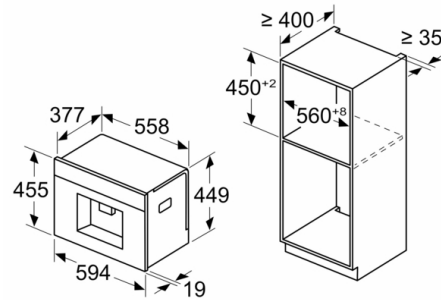

Serie 8, Inbouw koffie volautomaat, Zwart CTL9181B0

Afmeting in mm

De bonen- en waterreservoirs zijn verwijderd van het front
Aanbevolen installatiehoogte 950–1450 mm

Afmeting in mm

De bonen- en waterreservoirs zijn verwijderd van het front
Aanbevolen installatiehoogte 950–1450 mm

Afmeting in mm
Installatie in linker hoek

Bij gebruik van de 92° scharnierbegrenzer, is de minimale afstand tot de wand slechts 100 mm

Afmeting in mm

Afmeting in mm

A: 7,5 mm