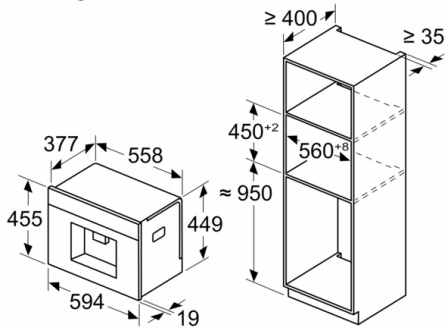

Serie 8, Inbouw koffie volautomaat, Zwart CTL9181B0

Afmeting in mm

De bonen- en waterreservoirs zijn verwijderd van het front
Aanbevolen installatiehoogte 950–1450 mm

Afmeting in mm