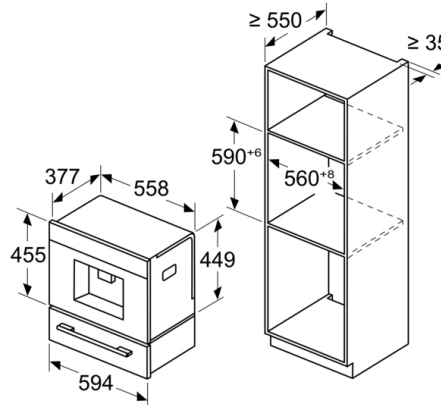

Serie 8, Inbouw koffie volautomaat, Zwart CTL9181B0

Afmeting in mm

De bonen- en waterreservoirs zijn verwijderd van het front
Aanbevolen installatiehoogte 950–1450 mm

Afmeting in mm

De bonen- en waterreservoirs zijn verwijderd van het front
Aanbevolen installatiehoogte 950–1450 mm

Afmeting in mm
Installatie in linker hoek

Bij gebruik van de 92° scharnierbegrenzer, is de minimale afstand tot de wand slechts 100 mm

Afmeting in mm

Afmeting in mm

A: 7,5 mm