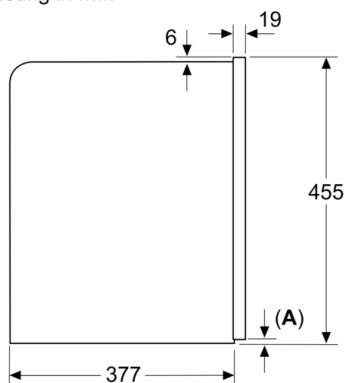

Technische Data

Uitvoering : Inbouw

Stoompijpje : Nee

Display : Nee

Waterbeveiligingssysteem : Nee

Welke maten koffiekopjes zijn verkrijgbaar? : Alle kopjes

Afmetingen (HxBxD) : 455 x 594 x 385 mm

Afmetingen inclusief verpakking hxbxd : 540 x 560 x 670 mm

Serie 8, Inbouw koffie volautomaat, Zwart CTL9181B0

Afmeting in mm

De bonen- en waterreservoirs zijn verwijderd van het front
Aanbevolen installatiehoogte 950–1450 mm

Afmeting in mm

De bonen- en waterreservoirs zijn verwijderd van het front
Aanbevolen installatiehoogte 950–1450 mm

Afmeting in mm
Installatie in linker hoek

Bij gebruik van de 92° scharnierbegrenzer, is de minimale afstand tot de wand slechts 100 mm

Afmeting in mm

Afmeting in mm

A: 7,5 mm