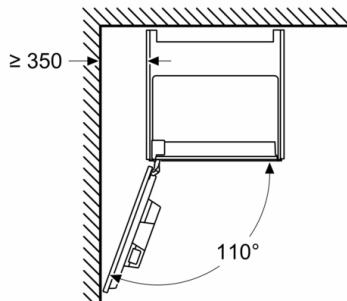

Serie 8, Inbouw koffie volautomaat, Zwart CTL9181B0

Afmeting in mm

De bonen- en waterreservoirs zijn verwijderd van het front
Aanbevolen installatiehoogte 950–1450 mm

Afmeting in mm

De bonen- en waterreservoirs zijn verwijderd van het front
Aanbevolen installatiehoogte 950–1450 mm

Afmeting in mm
Installatie in linker hoek

Bij gebruik van de 92° scharnierbegrenzer, is de minimale afstand tot de wand slechts 100 mm

Afmeting in mm

Afmeting in mm

A: 7,5 mm