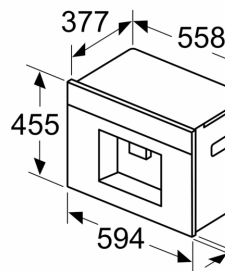

**Serie 8, Inbouw koffie volautomaat,  
Zwart  
CTL7181B0**

Afmeting in mm

**A: 7,5 mm**

Afmeting in mm

De bonen- en wafelruimte  
van het front  
Aanbevolen installatieafstand

Afmeting in mm

De bonen- en wafelruimte  
van het front  
Aanbevolen installatieafstand

Afmeting in mm  
**Installatie in links**

Bij gebruik van de minimale afstand van 100 mm

Afmeting in mm