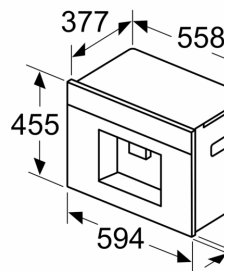

**Serie 8, Inbouw koffie volautomaat,  
Zwart  
CTL7181B0**

Afmeting in mm

**A: 7,5 mm**

Afmeting in mm

De bonen- en wafelruimte  
van het front  
Aanbevolen installatieafstand

Afmeting in mm

De bonen- en wafelruimte  
van het front  
Aanbevolen installatieafstand

Afmeting in mm  
**Installatie in links**

Bij gebruik van de minimale afstand van 100 mm

Afmeting in mm