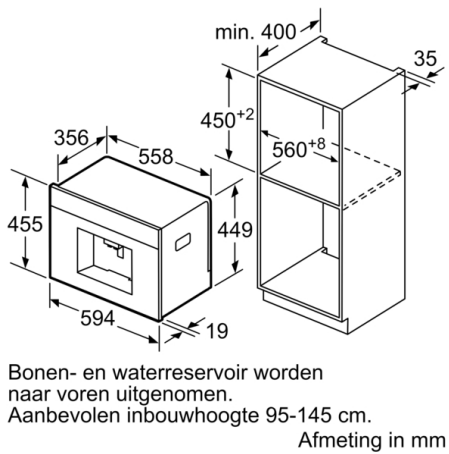

Bonen- en waterreservoir worden naar voren uitgenomen.
Aanbevolen inbouwhoogte 95-145 cm.