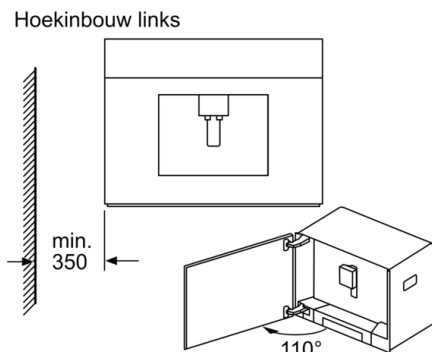

Serie | 8, Inbouw koffie volautomaat, RVS CTL636ES6

Bonen- en waterreservoir worden naar voren uitgenomen.
Aanbevolen inbouwhoogte 95-145 cm.

Bonen- en waterreservoir worden naar voren uitgenomen.
Aanbevolen inbouwhoogte 95-145 cm.