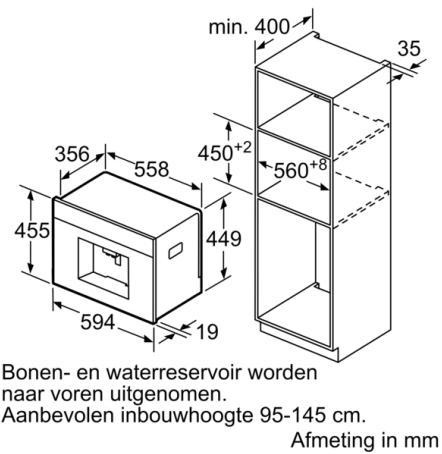

Serie | 8, Inbouw koffie volautomaat, RVS CTL636ES6

Bonen- en waterreservoir worden naar voren uitgenomen.
Aanbevolen inbouwhoogte 95-145 cm.