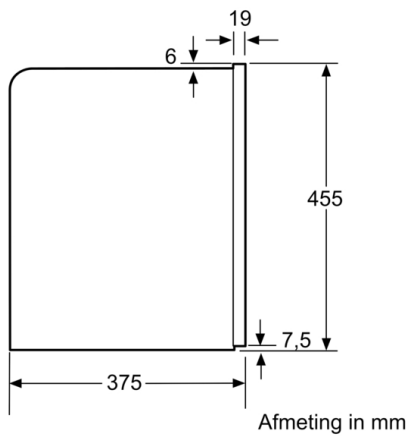

Serie | 8, Inbouw koffie volautomaat, RVS CTL636ES6

Bonen- en waterreservoir worden naar voren uitgenomen.
Aanbevolen inbouwhoogte 95-145 cm.