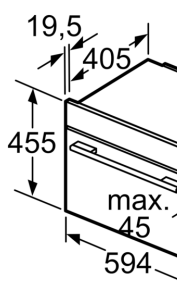

Inbouw/vrijstaand: Inbouw
 Deurtype: Klapdeur
 Inbouwafmetingen (hxbxd): 450-455 x 560-568 x 550 mm
 Afmetingen (HxBxD): 455 x 594 x 548 mm
 Afmetingen inclusief verpakking (hxbxd): 520 x 660 x 690 mm
 Materiaal bedieningspaneel: glas
 Materiaal deur: Glas
 Nettogewicht: 36.3 kg
 Lengte elektriciteitsnoer: 150.0 cm
 EAN-code: 4242005326198
 Minimale smeltveiligheid: 16 A
 Spanning: 220-240 V
 Frequentie: 50; 60 Hz
 Type stekker: Schuko-/Gardy. met aarding
 Aantal ovenruimtes - (2010/30/EU): 1
 Bruikbaar volume (van ovenruimte) - NIEUW (2010/30/EU): 47 l
 Energieklasse: A+
 Energy consumption per cycle conventional (2010/30/EC): 0.73 kWh/cycle
 Energy consumption per cycle forced air convection (2010/30/EC): 61 kWh/cycle
 Energie-efficiëntie-index (2010/30/EU): 81.3 %
 Meegeleverde toebehoren: 1 x Rooster, 1 x Universele braadslede, 1 x Stoomreservoir met gaatjes, formaat XL, 1 x Spons, 1 x Stoomreservoir met gaatjes, formaat M, 1 x Stoomreservoir zonder gaatjes, formaat M

Inhangroosters / uittreksysteem:

- Aantal inschuifhoogten: 3 ST
- 1-voudige Clip-telescooprails, met stop-functie

Toebehoren:

- 1 x stoomschaal met gaatjes, maat M
- stoomschaal met gaatjes, maat XL 1 x stoomschaal zonder gaatjes, maat M Rooster Spons Universele braadslade

Technische specificaties:

- Voor afmetingen en inbouwmaten van dit apparaat aub de maatschetsen aanhouden
- Inbouwmaten (hxbxd):
 - 450 - 455 x 560 - 568 x 550 mm
- Afmetingen (hxbxd):
 - 455 x 594 x 548 mm

**Serie 8, Compacte oven met
volwaardige stoom, 60 x 45 cm,
Zwart
CSG936AB1**

A: Lu

Inbouw met

Wordt het co
kookzone ing
gehouden wc
dikte (eventu

Kookzone-ty

Inductiekookz
Volledige opp
inductiekookz
gaskookplaat
elektrische
kookplaat