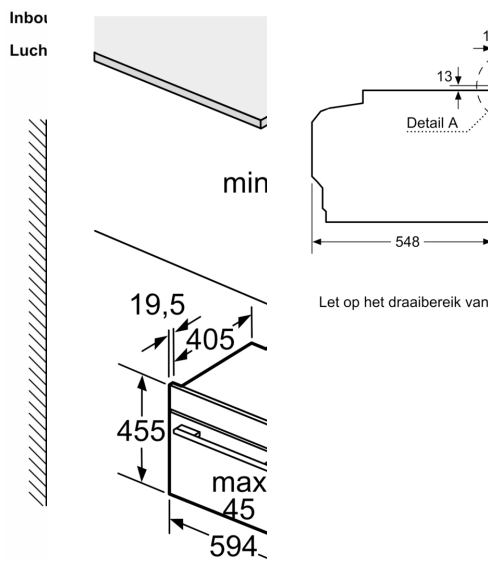

**Serie 8, Compacte oven met
volwaardige stoom, 60 x 45 cm,
Zwart
CSG936AB1**

A: Lu

Inbouw met

Wordt het co
kookzone ing
gehouden wc
dikte (eventu

Kookzone-ty

Inductiekookz
Volledige opp
inductiekookz
gaskookplaat
elektrische
kookplaat

Plaats voor
apparaataar
320 x 115