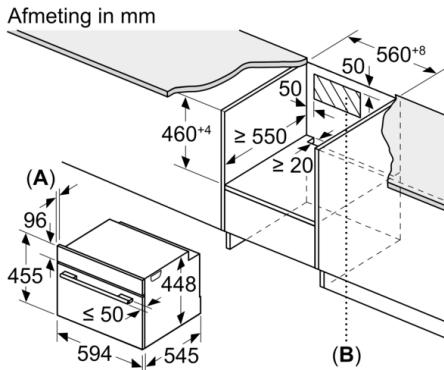

Serie 6, Compacte magnetron met stoom, 60 x 45 cm, inox CPA565GS0

Magnetron met hetelucht en stoom: Snel een perfect gerecht op tafel door te koken of te stomen.

Technische specificaties:

- Inbouwmaten (hxbxd):
450 - 452 x 560 - 568 x 550 mm
- Afmetingen (hxbxd):
455 x 594 x 545 mm
- Lengte aansluitsnoer: 150 cm
- Aansluitwaarde: 3,1 kW
- Nominale spanning: 220 - 240 V

Reiniging:

- Katalytische achterwand
- Reinigingsprogramma voor de waterleiding
- Grote roestvrijstalen ovenruimte, glaskeramische bodem

Toebehoren:

- M**0220
rooster Glazen braadslede

**Serie 6, Compacte magnetron met stoom, 60 x 45 cm, inox
CPA565GS0**

Afmeting in mm

Afmeting in mm

A: 19,5
B: Ruimte voor apparaataansluiting 400 x 200

Afmeting in mm