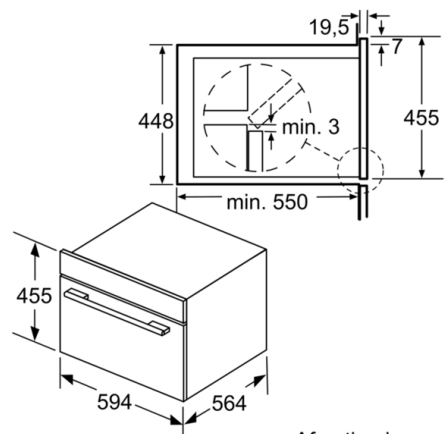

- **Stoomfunctie:** voor een geleidelijke en gezonde bereiding van je gerechten.
- **Verzinkbare draaiknoppen:** hierdoor is het bedieningspaneel eenvoudig schoon te maken.

Technische Data

Soort magnetron : Uitsluitend magnetron
Soort besturing : Elektronisch
Kleur / -materiaal voorzijde : inox
Afmetingen binnenruimte hxbxd : 236.0 x 432.0 x 350 mm
Keurmerken : CE, E17D UKCA-markering, Eurasian, VDE
Lengte elektriciteits snoer : 150 cm
Nettogewicht : 34,9 kg
Brutogewicht : 38,6 kg
EAN-code : 4242005036189
Maximaal magnetronvermogen : 1000 W
Aansluitwaarde : 3100 W
Minimale smeltveiligheid : 16 A
Spanning : 220-240 V
Frequentie : 50 Hz
Type stekker : Schuko-/Gardy. met aarding
Afmetingen binnenruimte hxbxd : 236.0 x 432.0 x 350 mm

Serie 6, Compacte magnetron met stoom, 60 x 45 cm, inox CPA565GS0

Magnetron met hetelucht en stoom: Snel een perfect gerecht op tafel door te koken of te stomen.

Technische specificaties:

- Inbouwmaten (hxbxd):
450 - 452 x 560 - 568 x 550 mm
- Afmetingen (hxbxd):
455 x 594 x 545 mm
- Lengte aansluitsnoer: 150 cm
- Aansluitwaarde: 3,1 kW
- Nominale spanning: 220 - 240 V

Reiniging:

- Katalytische achterwand
- Reinigingsprogramma voor de waterleiding
- Grote roestvrijstalen ovenruimte, glaskeramische bodem

Toebehoren:

- M**0220
rooster Glazen braadslede

**Serie 6, Compacte magnetron met stoom, 60 x 45 cm, inox
CPA565GS0**

Afmeting in mm

Afmeting in mm

A: 19,5
B: Ruimte voor apparaataansluiting 400 x 200

Afmeting in mm