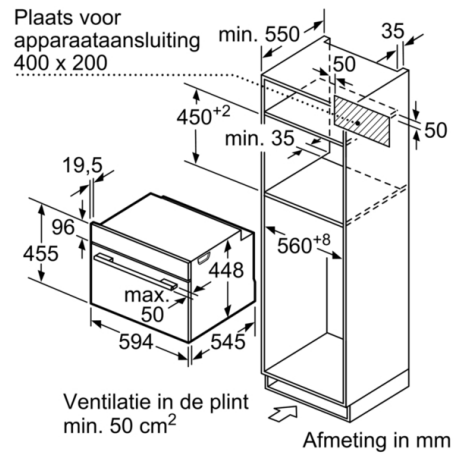

- **Stoomfunctie:** voor een geleidelijke en gezonde bereiding van je gerechten.
- **Verzinkbare draaiknoppen:** hierdoor is het bedieningspaneel eenvoudig schoon te maken.

Technische Data

Soort magnetron : Uitsluitend magnetron
Soort besturing : Elektronisch
Kleur / -materiaal voorzijde : inox
Afmetingen binnenruimte hxbxd : 236.0 x 432.0 x 350 mm
Keurmerken : CE, E17D UKCA-markering, Eurasian, VDE
Lengte elektriciteits snoer : 150 cm
Nettogewicht : 34,9 kg
Brutogewicht : 38,6 kg
EAN-code : 4242005036189
Maximaal magnetronvermogen : 1000 W
Aansluitwaarde : 3100 W
Minimale smeltveiligheid : 16 A
Spanning : 220-240 V
Frequentie : 50 Hz
Type stekker : Schuko-/Gardy. met aarding
Afmetingen binnenruimte hxbxd : 236.0 x 432.0 x 350 mm

Serie 6, Compacte magnetron met stoom, 60 x 45 cm, inox CPA565GS0

Magnetron met hetelucht en stoom: Snel een perfect gerecht op tafel door te koken of te stomen.

Technische specificaties:

- Inbouwmaten (hxbxd):
450 - 452 x 560 - 568 x 550 mm
- Afmetingen (hxbxd):
455 x 594 x 545 mm
- Lengte aansluitsnoer: 150 cm
- Aansluitwaarde: 3,1 kW
- Nominale spanning: 220 - 240 V

Reiniging:

- Katalytische achterwand
- Reinigingsprogramma voor de waterleiding
- Grote roestvrijstalen ovenruimte, glaskeramische bodem

Toebehoren:

- M**0220
rooster Glazen braadslede

**Serie 6, Compacte magnetron met stoom, 60 x 45 cm, inox
CPA565GS0**

Afmeting in mm

Afmeting in mm

A: 19,5
B: Ruimte voor apparaataansluiting 400 x 200

Afmeting in mm