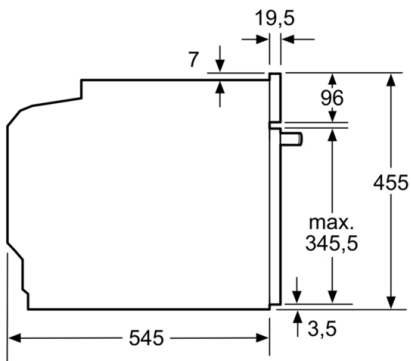

- **Stoomfunctie:** voor een geleidelijke en gezonde bereiding van je gerechten.
- **Verzinkbare draaiknoppen:** hierdoor is het bedieningspaneel eenvoudig schoon te maken.

Technische Data

Soort magnetron : Uitsluitend magnetron
Soort besturing : Elektronisch
Kleur / -materiaal voorzijde : inox
Afmetingen binnenruimte hxbxd : 236.0 x 432.0 x 350 mm
Keurmerken : CE, E17D UKCA-markering, Eurasian, VDE
Lengte elektriciteits snoer : 150 cm
Nettogewicht : 34,9 kg
Brutogewicht : 38,6 kg
EAN-code : 4242005036189
Maximaal magnetronvermogen : 1000 W
Aansluitwaarde : 3100 W
Minimale smeltveiligheid : 16 A
Spanning : 220-240 V
Frequentie : 50 Hz
Type stekker : Schuko-/Gardy. met aarding
Afmetingen binnenruimte hxbxd : 236.0 x 432.0 x 350 mm

Serie 6, Compacte magnetron met stoom, 60 x 45 cm, inox CPA565GS0

Magnetron met hetelucht en stoom: Snel een perfect gerecht op tafel door te koken of te stomen.

Technische specificaties:

- Inbouwmaten (hxbxd):
450 - 452 x 560 - 568 x 550 mm
- Afmetingen (hxbxd):
455 x 594 x 545 mm
- Lengte aansluitsnoer: 150 cm
- Aansluitwaarde: 3,1 kW
- Nominale spanning: 220 - 240 V

Design:

- Handgreep

Comfort / Zekerheid:

- Inhoud: 36 liter
- Inhoud waterreservoir: 0.8 liter
- LCD display
- Te verzinken draaiknoppen, TouchControl bediening, Bediening met draaiknoppen
- AutoPilot, 30
- 4 ontdooi-en 26 kookprogramma's
- Temperatuurregeling van 40 °C tot 230 °C
- Elektronische klok
- Roestvrijstalen ventilator
- ledverlichting
- Automatische watertankherkenning
- Ontkalkingsprogramma
- Deurcontact schakelaar
Kinderbeveiliging Start/Stop-toets

Afmeting in mm

Afmeting in mm

A: 19,5
B: Ruimte voor apparaataansluiting 400 x 200

Afmeting in mm