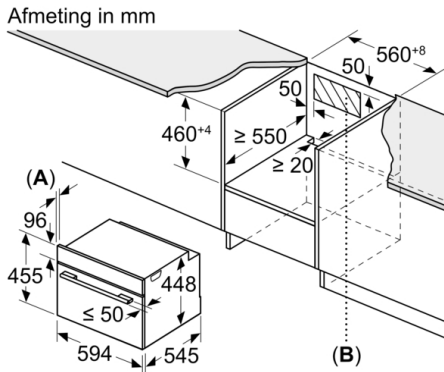

- Inbouwmaten (hxbxd):
45.0 cm-452 x 56.0 cm-568 x 55.0 cm
- Afmetingen (hxbxd):
45.5 cm x 59.4 cm x 54.5 cm
- Lengte aansluitsnoer: 150 cm
- Aansluitwaarde: 3,1 kW
- Nominale spanning: 220 - 240 V

**Serie | 6, Compacte magnetron met stoom,
60 x 45 cm, zwart
CPA565GB0**

Afmeting in mm

Afmeting in mm

A: 19,5
B: Ruimte voor apparaataansluiting 400 x 200

Afmeting in mm