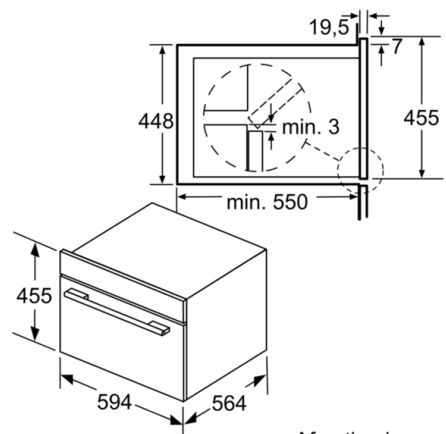

Technische Data

Soort magnetron : Uitsluitend magnetron
Soort besturing : Elektronisch
Kleur / -materiaal voorzijde : zwart
Afmetingen binnenruimte hxbxd : 236.0 x 432.0 x 350 mm
Keurmerken : CE, Eurasian, VDE
Lengte elektriciteits snoer : 150 cm
Nettogewicht : 34,270 kg
Brutogewicht : 38,0 kg
EAN-code : 4242005036226
Maximaal magnetronvermogen : 1000 W
Aansluitwaarde : 3100 W
Minimale smeltveiligheid : 16 A
Spanning : 220-240 V
Frequentie : 50 Hz
Type stekker : Schuko-/Gardy. met aarding
Afmetingen binnenruimte hxbxd : 236.0 x 432.0 x 350 mm

- Inbouwmaten (hxbxd):
45.0 cm-452 x 56.0 cm-568 x 55.0 cm
- Afmetingen (hxbxd):
45.5 cm x 59.4 cm x 54.5 cm
- Lengte aansluitsnoer: 150 cm
- Aansluitwaarde: 3,1 kW
- Nominale spanning: 220 - 240 V

**Serie | 6, Compacte magnetron met stoom,
60 x 45 cm, zwart
CPA565GB0**

Afmeting in mm

Afmeting in mm

A: 19,5
B: Ruimte voor apparaataansluiting 400 x 200

Afmeting in mm