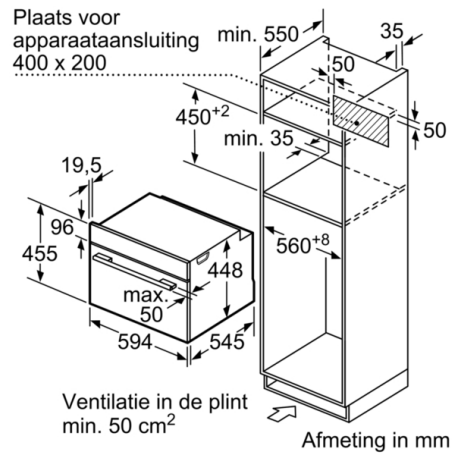

Technische Data

Soort magnetron : Uitsluitend magnetron
Soort besturing : Elektronisch
Kleur / -materiaal voorzijde : zwart
Afmetingen binnenruimte hxbxd : 236.0 x 432.0 x 350 mm
Keurmerken : CE, Eurasian, VDE
Lengte elektriciteits snoer : 150 cm
Nettogewicht : 34,270 kg
Brutogewicht : 38,0 kg
EAN-code : 4242005036226
Maximaal magnetronvermogen : 1000 W
Aansluitwaarde : 3100 W
Minimale smeltveiligheid : 16 A
Spanning : 220-240 V
Frequentie : 50 Hz
Type stekker : Schuko-/Gardy. met aarding
Afmetingen binnenruimte hxbxd : 236.0 x 432.0 x 350 mm

Reiniging:

- Katalytische achterwand
- Reinigingsprogramma voor de waterleiding
- Grote roestvrijstalen ovenruimte, glaskeramische bodem

Toebehoren:

- M**0220, rooster, Glazen braadslede

Technische specificaties:

- Inbouwmaten (hxbxd):
45.0 cm-452 x 56.0 cm-568 x 55.0 cm
- Afmetingen (hxbxd):
45.5 cm x 59.4 cm x 54.5 cm
- Lengte aansluitsnoer: 150 cm
- Aansluitwaarde: 3,1 kW
- Nominale spanning: 220 - 240 V

**Serie | 6, Compacte magnetron met stoom,
60 x 45 cm, zwart
CPA565GB0**

Afmeting in mm

Afmeting in mm

A: 19,5
B: Ruimte voor apparaataansluiting 400 x 200

Afmeting in mm