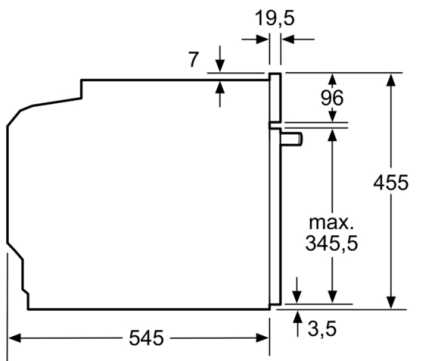

Technische Data

Soort magnetron : Uitsluitend magnetron
Soort besturing : Elektronisch
Kleur / -materiaal voorzijde : zwart
Afmetingen binnenruimte hxbxd : 236.0 x 432.0 x 350 mm
Keurmerken : CE, Eurasian, VDE
Lengte elektriciteits snoer : 150 cm
Nettogewicht : 34,270 kg
Brutogewicht : 38,0 kg
EAN-code : 4242005036226
Maximaal magnetronvermogen : 1000 W
Aansluitwaarde : 3100 W
Minimale smeltveiligheid : 16 A
Spanning : 220-240 V
Frequentie : 50 Hz
Type stekker : Schuko-/Gardy. met aarding
Afmetingen binnenruimte hxbxd : 236.0 x 432.0 x 350 mm

- Inbouwmaten (hxbxd):
45.0 cm-452 x 56.0 cm-568 x 55.0 cm
- Afmetingen (hxbxd):
45.5 cm x 59.4 cm x 54.5 cm
- Lengte aansluitsnoer: 150 cm
- Aansluitwaarde: 3,1 kW
- Nominale spanning: 220 - 240 V

**Serie | 6, Compacte magnetron met stoom,
60 x 45 cm, zwart
CPA565GB0**

Afmeting in mm

Afmeting in mm

A: 19,5
B: Ruimte voor apparaataansluiting 400 x 200

Afmeting in mm