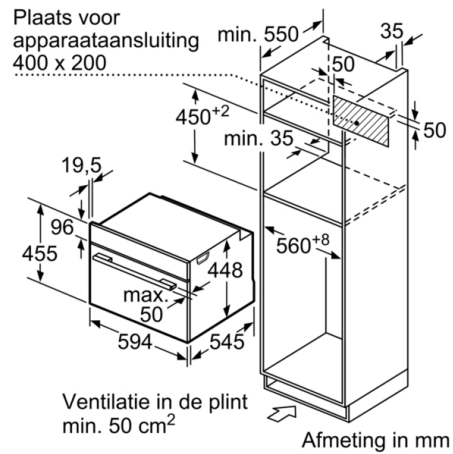

- Inbouwmaten (hxbxd):
45.0 cm-452 x 56.0 cm-568 x 55.0 cm
- Afmetingen (hxbxd):
45.5 cm x 59.4 cm x 54.5 cm
- Lengte aansluitsnoer: 150 cm
- Aansluitwaarde: 3,1 kW
- Nominale spanning: 220 - 240 V

- Compacte combi-magnetron met stoom met de verwarmingssystemen: magnetron, Drukloos stoomsysteem, Hetelucht, Infra-circulatiegrill, Grootvlakgrill
- Max. vermogen: 1000 W | 5 magnetronstanden (90 W, 180 W, 360 W, 600 W)
- Alle verwarmingsfuncties zijn apart of in combinatie met elkaar te gebruiken
- Externe stoomopwekking
- 3 stoomstanden
- Snel voorverwarmen

Reiniging:

- Katalytische achterwand
- Grote roestvrijstalen ovenruimte, glaskeramische bodem
- Reinigingsprogramma voor de waterleiding

Toebehoren:

- M**0220, roosterinzet, rooster, Glazen braadslede

**Serie | 6, Compacte magnetron met stoom,
60 x 45 cm, zwart
CPA465GB0**

Afmeting in mm

Afmeting in mm

A: 19,5
B: Ruimte voor apparaataansluiting 400 x 200

Afmeting in mm