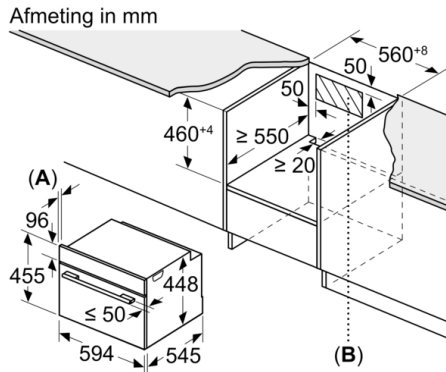

- Inbouwmaten (hxbxd):
45.0 cm-452 x 56.0 cm-568 x 55.0 cm
- Afmetingen (hxbxd):
45.5 cm x 59.4 cm x 54.5 cm
- Lengte aansluitsnoer: 150 cm
- Aansluitwaarde: 3,1 kW
- Nominale spanning: 220 - 240 V

- Compacte combi-magnetron met stoom met de verwarmingssystemen: magnetron, Drukloos stoomsysteem, Hetelucht, Infra-circulatiegrill, Grootvlakgrill
- Max. vermogen: 1000 W | 5 magnetronstanden (90 W, 180 W, 360 W, 600 W)
- Alle verwarmingsfuncties zijn apart of in combinatie met elkaar te gebruiken
- Externe stoomopwekking
- 3 stoomstanden
- Snel voorverwarmen

Reiniging:

- Katalytische achterwand
- Grote roestvrijstalen ovenruimte, glaskeramische bodem
- Reinigingsprogramma voor de waterleiding

Toebehoren:

- M**0220, roosterinzet, rooster, Glazen braadslede

**Serie | 6, Compacte magnetron met stoom,
60 x 45 cm, zwart
CPA465GB0**

Afmeting in mm

Afmeting in mm

A: 19,5
B: Ruimte voor apparaataansluiting 400 x 200

Afmeting in mm