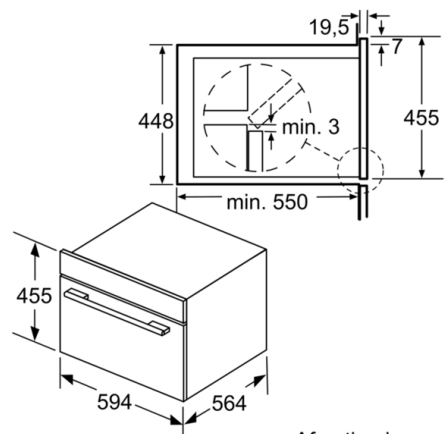

- **Stoomfunctie:** voor een geleidelijke en gezonde bereiding van je gerechten.
- **Verzinkbare draaiknoppen:** hierdoor is het bedieningspaneel eenvoudig schoon te maken.

Technische Data

Soort magnetron : Uitsluitend magnetron
Soort besturing : Elektronisch
Kleur / -materiaal voorzijde : zwart
Afmetingen binnenruimte hxbxd : 236.0 x 432.0 x 350 mm
Keurmerken : CE, VDE
Lengte elektriciteits snoer : 150 cm
Nettogewicht : 35,7 kg
Brutogewicht : 39,4 kg
EAN-code : 4242005036219
Maximaal magnetronvermogen : 1000 W
Aansluitwaarde : 3100 W
Minimale smeltveiligheid : 16 A
Spanning : 220-240 V
Frequentie : 50 Hz
Type stekker : Schuko-/Gardy. met aarding
Afmetingen binnenruimte hxbxd : 236.0 x 432.0 x 350 mm

- Inbouwmaten (hxbxd):
45.0 cm-452 x 56.0 cm-568 x 55.0 cm
- Afmetingen (hxbxd):
45.5 cm x 59.4 cm x 54.5 cm
- Lengte aansluitsnoer: 150 cm
- Aansluitwaarde: 3,1 kW
- Nominale spanning: 220 - 240 V

- Compacte combi-magnetron met stoom met de verwarmingssystemen: magnetron, Drukloos stoomsysteem, Hetelucht, Infra-circulatiegrill, Grootvlakgrill
- Max. vermogen: 1000 W | 5 magnetronstanden (90 W, 180 W, 360 W, 600 W)
- Alle verwarmingsfuncties zijn apart of in combinatie met elkaar te gebruiken
- Externe stoomopwekking
- 3 stoomstanden
- Snel voorverwarmen

Reiniging:

- Katalytische achterwand
- Grote roestvrijstalen ovenruimte, glaskeramische bodem
- Reinigingsprogramma voor de waterleiding

Toebehoren:

- M**0220, roosterinzet, rooster, Glazen braadslede

**Serie | 6, Compacte magnetron met stoom,
60 x 45 cm, zwart
CPA465GB0**

Afmeting in mm

Afmeting in mm

A: 19,5
B: Ruimte voor apparaataansluiting 400 x 200

Afmeting in mm