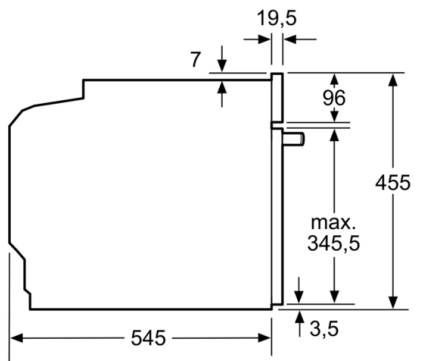

- Inbouwmaten (hxbxd):
45.0 cm-452 x 56.0 cm-568 x 55.0 cm
- Afmetingen (hxbxd):
45.5 cm x 59.4 cm x 54.5 cm
- Lengte aansluitsnoer: 150 cm
- Aansluitwaarde: 3,1 kW
- Nominale spanning: 220 - 240 V

- Compacte combi-magnetron met stoom met de verwarmingssystemen: magnetron, Drukloos stoomsysteem, Hetelucht, Infra-circulatiegrill, Grootvlakgrill
- Max. vermogen: 1000 W | 5 magnetronstanden (90 W, 180 W, 360 W, 600 W)
- Alle verwarmingsfuncties zijn apart of in combinatie met elkaar te gebruiken
- Externe stoomopwekking
- 3 stoomstanden
- Snel voorverwarmen

Afmeting in mm

Afmeting in mm

A: 19,5
B: Ruimte voor apparaataansluiting 400 x 200

Afmeting in mm