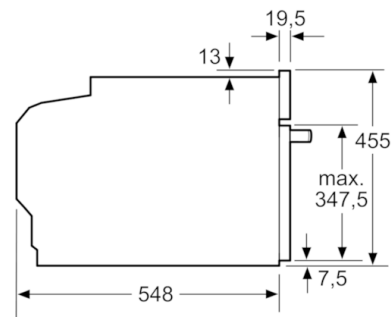

**Serie | 8, Compacte oven met magnetron,
inox
CMG8764S6**