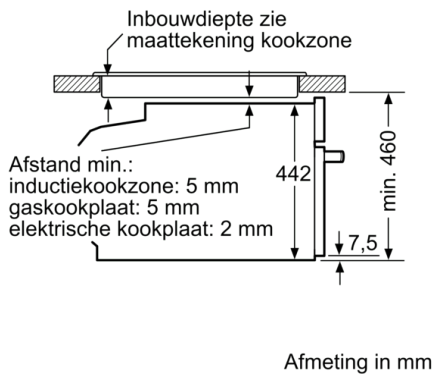

Inbouw met één kookzone.