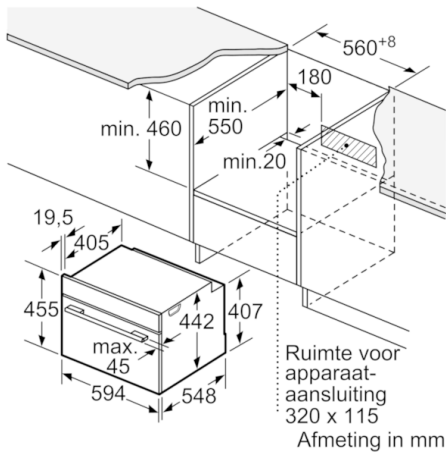

Technische Data

Soort magnetron :	Combimagnetron
Soort besturing :	Elektronisch
Kleur / -materiaal voorzijde :	inox
Afmetingen van het apparaat h(min/max)xbx d (mm) :	455 x 594 x 548
Afmetingen binnenruimte hxbxd (mm) :	237.0 x 480 x 392.0
Lengte elektriciteitsnoer (cm) :	150
Nettogewicht (kg) :	38,505
Brutogewicht (kg) :	40,8
EAN-code :	4242002911403
Maximaal magnetronvermogen (W) :	900
Aansluitwaarde (W) :	3600
Minimale smeltveiligheid (A) :	16
Spanning (V) :	220-240
Frequentie (Hz) :	60; 50
Type stekker :	Schuko-/Gardy. met aarding

Inhangroosters / uittreksysteem:

- Telescooprails 1-voudig, pyrolysebestendig

Toebehoren:

- 1 x Geëmailleerd bakblik, 1 x Combi rooster, 1 x Universele braadslede

Technische specificaties:

- Inbouwmaten (hxbxd):
450-455 x 560-568 x 550 mm
- Afmetingen (hxbxd): 455 x 594 x 548 mm
- Lengte aansluitnoer: 150 cm
- Aansluitwaarde: 3,6 kW
- Voor afmetingen en inbouwmaten van dit apparaat aub de maatschetsen aanhouden

**Serie | 8, Compacte oven met magnetron,
inox
CMG8764S6**

Inbouw met één kookzone.

Wordt het compacte apparaat onder een kookzone ingebouwd, dan moet rekening gehouden worden met de volgende werkbladdikte (eventueel incl. onderconstructie).

Kookzone-type	min. werkbladdikte	
	opgebouwd	vlak
Inductiekookzone	42 mm	43 mm
Volledige oppervlak-inductiekookzone	52 mm	53 mm
gaskookplaat	32 mm	43 mm
elektrische kookplaat	32 mm	35 mm