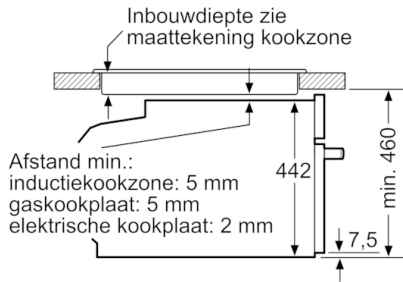

Technische Data

Soort magnetron : Combimagnetron
Soort besturing : Elektronisch
Afmetingen binnenruimte hxbxd : 237.0 x 480 x 392.0 mm
Keurmerken : CE, VDE
Lengte elektriciteits snoer : 150 cm
Nettogewicht : 36,927 kg
Brutogewicht : 39,2 kg
EAN-code : 4242005212019
Maximaal magnetronvermogen : 900 W
Aansluitwaarde : 3600 W
Minimale smeltveiligheid : 16 A
Spanning : 220-240 V
Frequentie : 50; 60 Hz
Type stekker : Schuko-/Gardy. met aarding
Afmetingen binnenruimte hxbxd : 237.0 x 480 x 392.0 mm

- Telescooprails 1-voudig, pyrolysebestendig

Toebehoren:

- Combi rooster, Universele braadslede

Technische specificaties:

- Inbouwmaten (hxbxd): 45.0 cm-455 x 56.0 cm-568 x 55.0 cm
- Afmetingen (hxbxd): 45.5 cm x 59.4 cm x 54.8 cm
- Lengte aansluitsnoer: 150 cm
- Aansluitwaarde: 3,6 kW
- Nominale spanning: 220 - 240 V
- Voor afmetingen en inbouwmaten van dit apparaat aub de maatschetsen aanhouden
- We raden u aan om complementaire producten te kiezen binnens SER8, om een optimale design combinatie te garanderen van uw inbouwapparatuur.

Serie | 8, Compacte oven met magnetron, 60 x 45 cm, Carbon black CMG8764C7

Inbouw met één kookzone.

Afmeting in mm

Wordt het compacte apparaat onder een kookzone ingebouwd, dan moet rekening gehouden worden met de volgende werkbladdikte (eventueel incl. onderconstructie).

Kookzone-type	min. werkbladdikte	
	opgebouwd	vlak
Inductiekookzone	42 mm	43 mm
Volledige oppervlak-inductiekookzone	52 mm	53 mm
gaskookplaat	32 mm	43 mm
elektrische kookplaat	32 mm	35 mm

Afmeting in mm