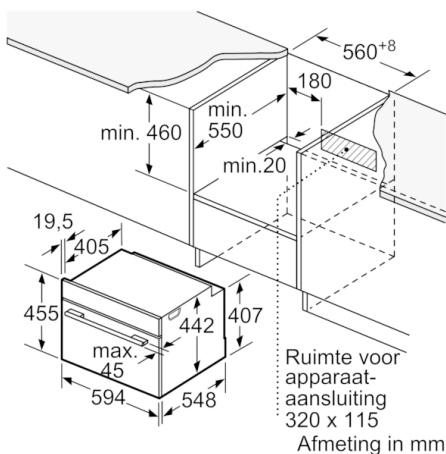

- Telescooprails 1-voudig, pyrolysebestendig

Toebehoren:

- Combi rooster, Universele braadslede

Technische specificaties:

- Inbouwmaten (hxbxd): 45.0 cm-455 x 56.0 cm-568 x 55.0 cm
- Afmetingen (hxbxd): 45.5 cm x 59.4 cm x 54.8 cm
- Lengte aansluitsnoer: 150 cm
- Aansluitwaarde: 3,6 kW
- Nominale spanning: 220 - 240 V
- Voor afmetingen en inbouwmaten van dit apparaat aub de maatschetsen aanhouden
- We raden u aan om complementaire producten te kiezen binnens SER8, om een optimale design combinatie te garanderen van uw inbouwapparatuur.

Serie | 8, Compacte oven met magnetron, 60 x 45 cm, Carbon black CMG8764C7

Inbouw met één kookzone.

Afmeting in mm

Wordt het compacte apparaat onder een kookzone ingebouwd, dan moet rekening gehouden worden met de volgende werkbladdikte (eventueel incl. onderconstructie).

Kookzone-type	min. werkbladdikte	
	opgebouwd	vlak
Inductiekookzone	42 mm	43 mm
Volledige oppervlak-inductiekookzone	52 mm	53 mm
gaskookplaat	32 mm	43 mm
elektrische kookplaat	32 mm	35 mm

Afmeting in mm

Afmeting in mm

Afmeting in mm