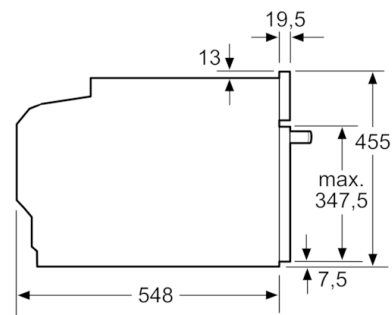

Technische Data

Soort magnetron : Combimagnetron
Soort besturing : Elektronisch
Afmetingen binnenruimte hxbxd : 237.0 x 480 x 392.0 mm
Keurmerken : CE, VDE
Lengte elektriciteits snoer : 150 cm
Nettogewicht : 36,927 kg
Brutogewicht : 39,2 kg
EAN-code : 4242005212019
Maximaal magnetronvermogen : 900 W
Aansluitwaarde : 3600 W
Minimale smeltveiligheid : 16 A
Spanning : 220-240 V
Frequentie : 50; 60 Hz
Type stekker : Schuko-/Gardy. met aarding
Afmetingen binnenruimte hxbxd : 237.0 x 480 x 392.0 mm

- Telescooprails 1-voudig, pyrolysebestendig

Toebehoren:

- Combi rooster, Universele braadslede

Technische specificaties:

- Inbouwmaten (hxbxd): 45.0 cm-455 x 56.0 cm-568 x 55.0 cm
- Afmetingen (hxbxd): 45.5 cm x 59.4 cm x 54.8 cm
- Lengte aansluitsnoer: 150 cm
- Aansluitwaarde: 3,6 kW
- Nominale spanning: 220 - 240 V
- Voor afmetingen en inbouwmaten van dit apparaat aub de maatschetsen aanhouden
- We raden u aan om complementaire producten te kiezen binnens SER8, om een optimale design combinatie te garanderen van uw inbouwapparatuur.

Serie | 8, Compacte oven met magnetron, 60 x 45 cm, Carbon black CMG8764C7

Inbouw met één kookzone.

Afmeting in mm

Wordt het compacte apparaat onder een kookzone ingebouwd, dan moet rekening gehouden worden met de volgende werkbladdikte (eventueel incl. onderconstructie).

Kookzone-type	min. werkbladdikte	
	opgebouwd	vlak
Inductiekookzone	42 mm	43 mm
Volledige oppervlak-inductiekookzone	52 mm	53 mm
gaskookplaat	32 mm	43 mm
elektrische kookplaat	32 mm	35 mm

Afmeting in mm