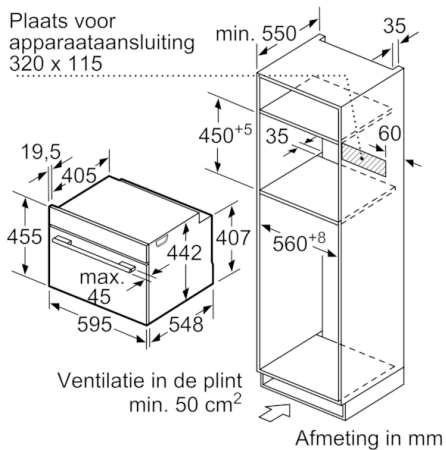

Technische Data

Soort magnetron : Combimagnetron
Soort besturing : Elektronisch
Afmetingen binnenruimte hxbxd : 237.0 x 480 x 392.0 mm
Keurmerken : CE, VDE
Lengte elektriciteits snoer : 150 cm
Nettogewicht : 36,927 kg
Brutogewicht : 39,2 kg
EAN-code : 4242005212019
Maximaal magnetronvermogen : 900 W
Aansluitwaarde : 3600 W
Minimale smeltveiligheid : 16 A
Spanning : 220-240 V
Frequentie : 50; 60 Hz
Type stekker : Schuko-/Gardy. met aarding
Afmetingen binnenruimte hxbxd : 237.0 x 480 x 392.0 mm

- Telescooprails 1-voudig, pyrolysebestendig

Toebehoren:

- Combi rooster, Universele braadslede

Technische specificaties:

- Inbouwmaten (hxbxd): 45.0 cm-455 x 56.0 cm-568 x 55.0 cm
- Afmetingen (hxbxd): 45.5 cm x 59.4 cm x 54.8 cm
- Lengte aansluitsnoer: 150 cm
- Aansluitwaarde: 3,6 kW
- Nominale spanning: 220 - 240 V
- Voor afmetingen en inbouwmaten van dit apparaat aub de maatschetsen aanhouden
- We raden u aan om complementaire producten te kiezen binnens SER8, om een optimale design combinatie te garanderen van uw inbouwapparatuur.

Serie | 8, Compacte oven met magnetron, 60 x 45 cm, Carbon black CMG8764C7

Inbouw met één kookzone.

Afmeting in mm

Wordt het compacte apparaat onder een kookzone ingebouwd, dan moet rekening gehouden worden met de volgende werkbladdikte (eventueel incl. onderconstructie).

Kookzone-type	min. werkbladdikte	
	opgebouwd	vlak
Inductiekookzone	42 mm	43 mm
Volledige oppervlak-inductiekookzone	52 mm	53 mm
gaskookplaat	32 mm	43 mm
elektrische kookplaat	32 mm	35 mm

Afmeting in mm