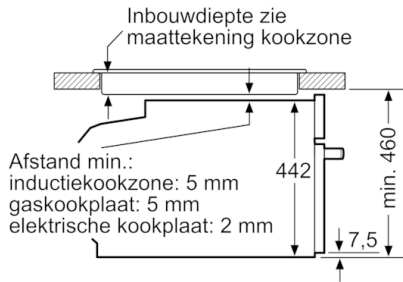

Technische Data

Soort magnetron : Combimagnetron
Soort besturing : Elektronisch
Kleur / -materiaal voorzijde : inox
Afmetingen binnenruimte hxbxd : 237.0 x 480 x 392.0 mm
Keurmerken : CE, VDE
Lengte elektriciteits snoer : 150 cm
Nettogewicht : 36,727 kg
Brutogewicht : 39,0 kg
EAN-code : 4242002817446
Maximaal magnetronvermogen : 900 W
Aansluitwaarde : 3600 W
Minimale smeltveiligheid : 16 A
Spanning : 220-240 V
Frequentie : 60; 50 Hz
Type stekker : Schuko-/Gardy. met aarding
Afmetingen binnenruimte hxbxd : 237.0 x 480 x 392.0 mm

4 242002 817446

Serie | 8, Compacte oven met magnetron, 60 x 45 cm, inox CMG8760S1

De compacte bakoven met magnetron: op de snelste manier perfect bak- en braadresultaat.

Technische specificaties:

- Inbouwmaten (hxbxd):
45.0 cm-455 x 56.0 cm-568 x 55.0 cm
- Afmetingen (hxbxd):
45.5 cm x 59.4 cm x 54.8 cm
- Lengte aansluitsnoer: 150 cm
- Aansluitwaarde: 3,6 kW
- Voor afmetingen en inbouwmaten van dit apparaat aub de maatschetsen aanhouden

Afmeting in mm

Wordt het compacte apparaat onder een kookzone ingebouwd, dan moet rekening gehouden worden met de volgende werkbladdikte (eventueel incl. onderconstructie).

Kookzone-type	min. werkbladdikte	
	opgebouwd	vlak
Inductiekookzone	42 mm	43 mm
Volledige oppervlak-inductiekookzone	52 mm	53 mm
gaskookplaat	32 mm	43 mm
elektrische kookplaat	32 mm	35 mm