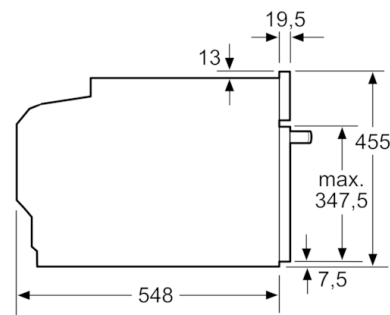

Technische Data

Soort magnetron : Combimagnetron
Soort besturing : Elektronisch
Kleur / -materiaal voorzijde : inox
Afmetingen binnenruimte hxbxd : 237.0 x 480 x 392.0 mm
Keurmerken : CE, VDE
Lengte elektriciteits snoer : 150 cm
Nettogewicht : 36,727 kg
Brutogewicht : 39,0 kg
EAN-code : 4242002817446
Maximaal magnetronvermogen : 900 W
Aansluitwaarde : 3600 W
Minimale smeltveiligheid : 16 A
Spanning : 220-240 V
Frequentie : 60; 50 Hz
Type stekker : Schuko-/Gardy. met aarding
Afmetingen binnenruimte hxbxd : 237.0 x 480 x 392.0 mm

4 242002 817446

Serie | 8, Compacte oven met magnetron, 60 x 45 cm, inox CMG8760S1

De compacte bakoven met magnetron: op de snelste manier perfect bak- en braadresultaat.

Technische specificaties:

- Inbouwmaten (hxbxd):
45.0 cm-455 x 56.0 cm-568 x 55.0 cm
- Afmetingen (hxbxd):
45.5 cm x 59.4 cm x 54.8 cm
- Lengte aansluitsnoer: 150 cm
- Aansluitwaarde: 3,6 kW
- Voor afmetingen en inbouwmaten van dit apparaat aub de maatschetsen aanhouden

Afmeting in mm

Wordt het compacte apparaat onder een kookzone ingebouwd, dan moet rekening gehouden worden met de volgende werkbladdikte (eventueel incl. onderconstructie).

Kookzone-type	min. werkbladdikte	
	opgebouwd	vlak
Inductiekookzone	42 mm	43 mm
Volledige oppervlak-inductiekookzone	52 mm	53 mm
gaskookplaat	32 mm	43 mm
elektrische kookplaat	32 mm	35 mm

Afmeting in mm

Afmeting in mm

Afmeting in mm