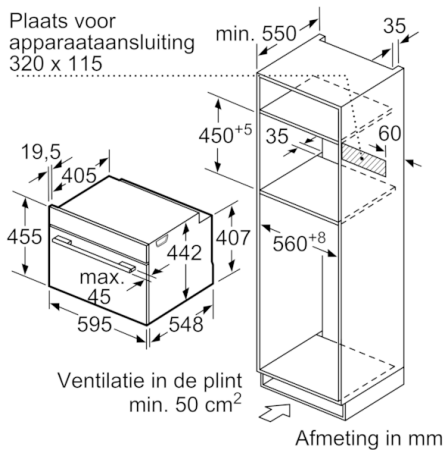

Technische Data

Soort magnetron : Combimagnetron
Soort besturing : Elektronisch
Kleur / -materiaal voorzijde : inox
Afmetingen binnenruimte hxbxd : 237.0 x 480 x 392.0 mm
Keurmerken : CE, VDE
Lengte elektriciteits snoer : 150 cm
Nettogewicht : 36,727 kg
Brutogewicht : 39,0 kg
EAN-code : 4242002817446
Maximaal magnetronvermogen : 900 W
Aansluitwaarde : 3600 W
Minimale smeltveiligheid : 16 A
Spanning : 220-240 V
Frequentie : 60; 50 Hz
Type stekker : Schuko-/Gardy. met aarding
Afmetingen binnenruimte hxbxd : 237.0 x 480 x 392.0 mm

4 242002 817446

Serie | 8, Compacte oven met magnetron, 60 x 45 cm, inox CMG8760S1

De compacte bakoven met magnetron: op de snelste manier perfect bak- en braadresultaat.

Technische specificaties:

- Inbouwmaten (hxbxd):
45.0 cm-455 x 56.0 cm-568 x 55.0 cm
- Afmetingen (hxbxd):
45.5 cm x 59.4 cm x 54.8 cm
- Lengte aansluitsnoer: 150 cm
- Aansluitwaarde: 3,6 kW
- Voor afmetingen en inbouwmaten van dit apparaat aub de maatschetsen aanhouden

- Inhangroosters
- Telescooprails 1-voudig, pyrolysebestendig

Toebehoren:

- Universele braadslede, Combi rooster

Serie | 8, Compacte oven met magnetron, 60 x 45 cm, inox CMG8760S1

Inbouw met één kookzone.

Afmeting in mm

Wordt het compacte apparaat onder een kookzone ingebouwd, dan moet rekening gehouden worden met de volgende werkbladdikte (eventueel incl. onderconstructie).

Kookzone-type	min. werkbladdikte	
	opgebouwd	vlak
Inductiekookzone	42 mm	43 mm
Volledige oppervlak-inductiekookzone	52 mm	53 mm
gaskookplaat	32 mm	43 mm
elektrische kookplaat	32 mm	35 mm