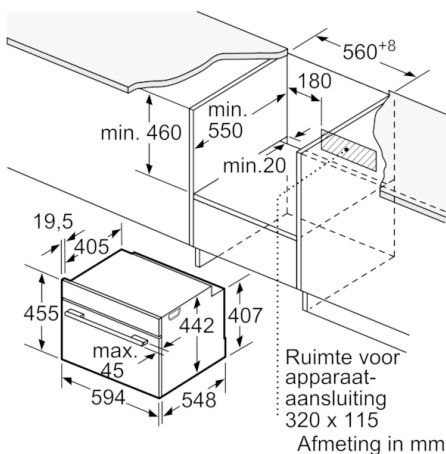

Technische Data

Soort magnetron : Combimagnetron
Soort besturing : Elektronisch
Kleur / -materiaal voorzijde : inox
Afmetingen binnenruimte hxbxd : 237.0 x 480 x 392.0 mm
Keurmerken : CE, VDE
Lengte elektriciteits snoer : 150 cm
Nettogewicht : 36,727 kg
Brutogewicht : 39,0 kg
EAN-code : 4242002817446
Maximaal magnetronvermogen : 900 W
Aansluitwaarde : 3600 W
Minimale smeltveiligheid : 16 A
Spanning : 220-240 V
Frequentie : 60; 50 Hz
Type stekker : Schuko-/Gardy. met aarding
Afmetingen binnenruimte hxbxd : 237.0 x 480 x 392.0 mm

4 242002 817446

Serie | 8, Compacte oven met magnetron, 60 x 45 cm, inox CMG8760S1

De compacte bakoven met magnetron: op de snelste manier perfect bak- en braadresultaat.

Technische specificaties:

- Inbouwmaten (hxbxd):
45.0 cm-455 x 56.0 cm-568 x 55.0 cm
- Afmetingen (hxbxd):
45.5 cm x 59.4 cm x 54.8 cm
- Lengte aansluitsnoer: 150 cm
- Aansluitwaarde: 3,6 kW
- Voor afmetingen en inbouwmaten van dit apparaat aub de maatschetsen aanhouden

Afmeting in mm

Wordt het compacte apparaat onder een kookzone ingebouwd, dan moet rekening gehouden worden met de volgende werkbladdikte (eventueel incl. onderconstructie).

Kookzone-type	min. werkbladdikte	
	opgebouwd	vlak
Inductiekookzone	42 mm	43 mm
Volledige oppervlak-inductiekookzone	52 mm	53 mm
gaskookplaat	32 mm	43 mm
elektrische kookplaat	32 mm	35 mm

Afmeting in mm

Afmeting in mm

Afmeting in mm