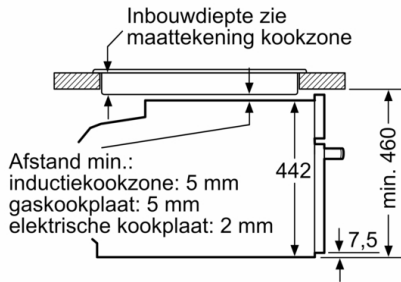

Serie 8, Compacte oven met magnetron, 60 x 45 cm, Carbon black CMG8760C1

Inbouw met één kookzone.

Afmeting in mm

Wordt het compacte apparaat onder een kookzone ingebouwd, dan moet rekening gehouden worden met de volgende werkbladdikte (eventueel incl. onderconstructie).

Kookzone-type	min. werkbladdikte	
	opgebouwd	vlak
Inductiekookzone	42 mm	43 mm
Volledige oppervlak-inductiekookzone	52 mm	53 mm
gaskookplaat	32 mm	43 mm
elektrische kookplaat	32 mm	35 mm