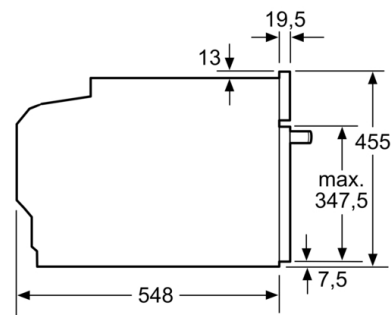

### Technische Data

Soort magnetron : Combimagnetron

Soort besturing : Elektronisch

Afmetingen (HxBxD) : 455 x 594 x 548 mm

Afmetingen binnenruimte hxbxd : 237.0 x 480 x 392.0 mm

Keurmerken : CE, VDE

Lengte elektriciteitsnoer : 150 cm

#### Technische specificaties:

- Inbouwmaten (hxbxd):  
450 - 455 x 560 - 568 x 550 mm
- Afmetingen (hxbxd):  
455 x 594 x 548 mm
- Lengte aansluitsnoer: 150 cm
- Aansluitwaarde: 3,6 kW
- Nominale spanning: 220 - 240 V
- Voor afmetingen en inbouwmaten van dit apparaat aub de maatschetsen aanhouden

## Serie 8, Compacte oven met magnetron, 60 x 45 cm, Carbon black CMG8760C1

Inbouw met één kookzone.

Afmeting in mm

Wordt het compacte apparaat onder een kookzone ingebouwd, dan moet rekening gehouden worden met de volgende werkbladdikte (eventueel incl. onderconstructie).

Kookzone-type	min. werkbladdikte	
	opgebouwd	vlak
Inductiekookzone	42 mm	43 mm
Volledige oppervlak-inductiekookzone	52 mm	53 mm
gaskookplaat	32 mm	43 mm
elektrische kookplaat	32 mm	35 mm

Afmeting in mm