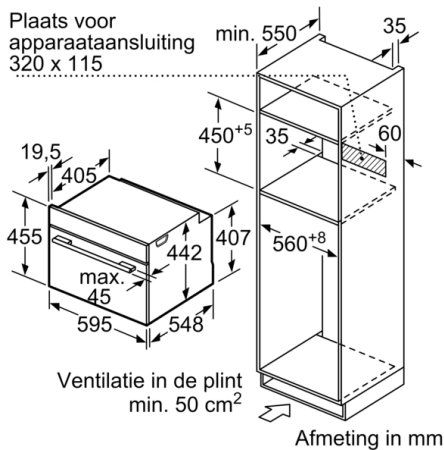

### Technische Data

Soort magnetron : Combimagnetron

Soort besturing : Elektronisch

Afmetingen (HxBxD) : 455 x 594 x 548 mm

Afmetingen binnenruimte hxbxd : 237.0 x 480 x 392.0 mm

Keurmerken : CE, VDE

Lengte elektriciteitsnoer : 150 cm

#### Technische specificaties:

- Inbouwmaten (hxbxd):  
450 - 455 x 560 - 568 x 550 mm
- Afmetingen (hxbxd):  
455 x 594 x 548 mm
- Lengte aansluitsnoer: 150 cm
- Aansluitwaarde: 3,6 kW
- Nominale spanning: 220 - 240 V
- Voor afmetingen en inbouwmaten van dit apparaat aub de maatschetsen aanhouden

## Serie 8, Compacte oven met magnetron, 60 x 45 cm, Carbon black CMG8760C1

Inbouw met één kookzone.

Afmeting in mm

Wordt het compacte apparaat onder een kookzone ingebouwd, dan moet rekening gehouden worden met de volgende werkbladdikte (eventueel incl. onderconstructie).

Kookzone-type	min. werkbladdikte	
	opgebouwd	vlak
Inductiekookzone	42 mm	43 mm
Volledige oppervlak-inductiekookzone	52 mm	53 mm
gaskookplaat	32 mm	43 mm
elektrische kookplaat	32 mm	35 mm

Afmeting in mm