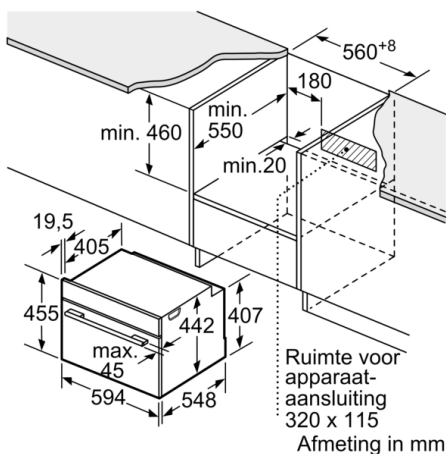

Afmeting in mm