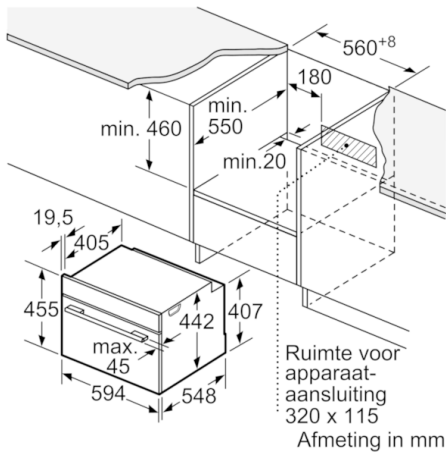

Serie | 8, Compacte oven met magnetron, inox CMG856RS6