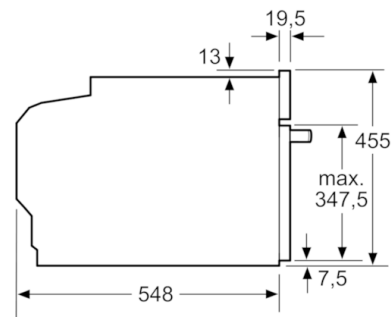

Serie | 8, Compacte oven met magnetron, inox CMG856RS6