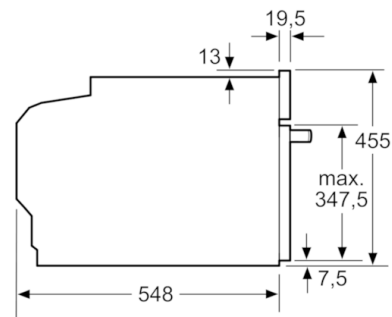

**Serie | 8, Compacte oven met magnetron,
zwart
CMG856RB6**