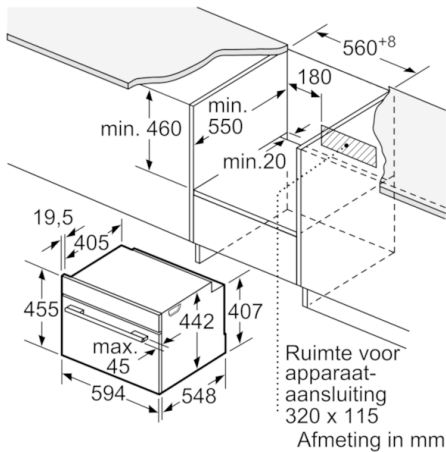

**Serie | 8, Compacte oven met magnetron,
zwart
CMG856RB6**