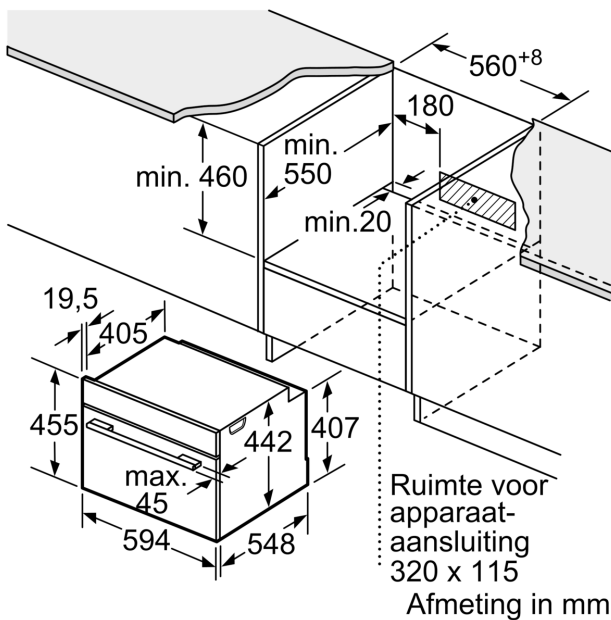

- Aantal inschuifhoogten: 3 ST

Toebehoren:

- Air Fry bakplaat
- Combi rooster Universele braadslede

Technische specificaties:

- Inbouwmaten (hxbxd):
 - 450 - 455 x 560 - 568 x 550 mm
- Afmetingen (hxbxd):
 - 455 x 594 x 548 mm
- Lengte aansluitsnoer: 150 cm
- Aansluitwaarde: 3,6 kW
- Nominale spanning: 220 - 240 V
- Voor afmetingen en inbouwmaten van dit apparaat aub de maatschetsen aanhouden

Serie 8, Compacte oven met magnetron, 60 x 45 cm, Zwart CMG7361B2

Afmeting in mm

A: 19,5 mm

B: Ruimte voor apparaataansluiting
320 x 115 mm

C: Ventilatie in de plint $\geq 200 \text{ cm}^2$

Inbouw van twee apparaten boven elkaar

Luchtverversing

A: Luchtinvoeropening $\geq 200 \text{ cm}^2$

Afmeting in mm

Inbouw met één kookzone.

Wordt het compacte apparaat onder een kookzone ingebouwd, dan moet rekening gehouden worden met de volgende werkbladdikte (eventueel incl. onderconstructie).

Kookzone-type	min. werkbladdikte	
	opgebouwd	vlak
Inductiekookzone	42 mm	43 mm
Volledige oppervlak-inductiekookzone	52 mm	53 mm
gaskookplaat	32 mm	43 mm
elektrische kookplaat	32 mm	35 mm