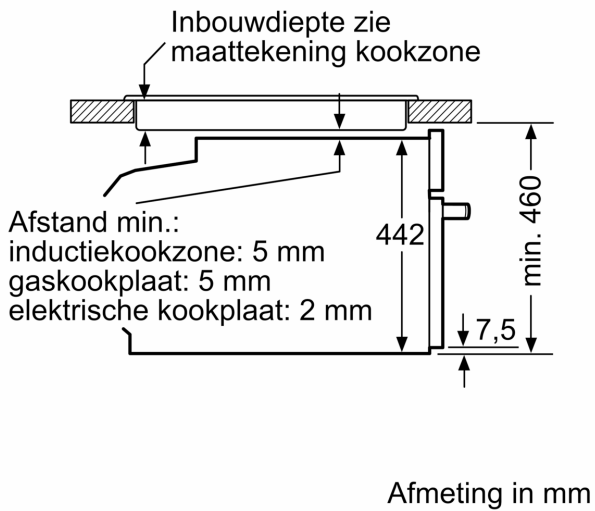

- Aantal inschuifhoogten: 3 ST

Toebehoren:

- Air Fry bakplaat
- Combi rooster Universele braadslede

Technische specificaties:

- Inbouwmaten (hxbxd):
 - 450 - 455 x 560 - 568 x 550 mm
- Afmetingen (hxbxd):
 - 455 x 594 x 548 mm
- Lengte aansluitsnoer: 150 cm
- Aansluitwaarde: 3,6 kW
- Nominale spanning: 220 - 240 V
- Voor afmetingen en inbouwmaten van dit apparaat aub de maatschetsen aanhouden

Serie 8, Compacte oven met magnetron, 60 x 45 cm, Zwart CMG7361B2

Afmeting in mm

A: 19,5 mm

B: Ruimte voor apparaataansluiting
320 x 115 mm

C: Ventilatie in de plint $\geq 200 \text{ cm}^2$

Inbouw van twee apparaten boven elkaar

Luchtverversing

A: Luchtinvoeropening $\geq 200 \text{ cm}^2$

Afmeting in mm

Inbouw met één kookzone.

Wordt het compacte apparaat onder een kookzone ingebouwd, dan moet rekening gehouden worden met de volgende werkbladdikte (eventueel incl. onderconstructie).

Kookzone-type	min. werkbladdikte	
	opgebouwd	vlak
Inductiekookzone	42 mm	43 mm
Volledige oppervlak-inductiekookzone	52 mm	53 mm
gaskookplaat	32 mm	43 mm
elektrische kookplaat	32 mm	35 mm