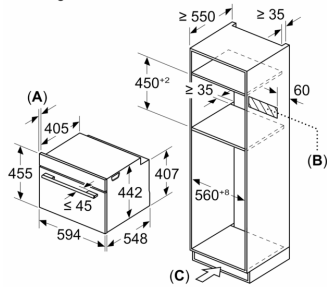

- Aantal inschuifhoogten: 3 ST

Toebehoren:

- Air Fry bakplaat
- Combi rooster Universele braadslede

Technische specificaties:

- Inbouwmaten (hxbxd):
 - 450 - 455 x 560 - 568 x 550 mm
- Afmetingen (hxbxd):
 - 455 x 594 x 548 mm
- Lengte aansluitsnoer: 150 cm
- Aansluitwaarde: 3,6 kW
- Nominale spanning: 220 - 240 V
- Voor afmetingen en inbouwmaten van dit apparaat aub de maatschetsen aanhouden

Serie 8, Compacte oven met magnetron, 60 x 45 cm, Zwart CMG7361B2

Afmeting in mm

A: 19,5 mm

B: Ruimte voor apparaataansluiting
320 x 115 mm

C: Ventilatie in de plint $\geq 200 \text{ cm}^2$

Inbouw van twee apparaten boven elkaar

Luchtverversing

A: Luchtinvoeropening $\geq 200 \text{ cm}^2$

Afmeting in mm

Inbouw met één kookzone.

Wordt het compacte apparaat onder een kookzone ingebouwd, dan moet rekening gehouden worden met de volgende werkbladdikte (eventueel incl. onderconstructie).