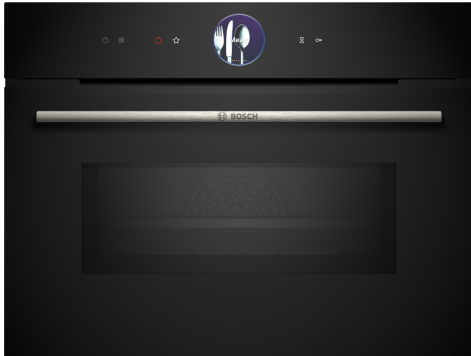

Serie 8, Compacte oven met magnetron, 60 x 45 cm, Zwart CMG7361B2

Toebehoren

1 x Combi rooster, 1 x Universele braadslede, 1 x Air Fry bakplaat

Optionele accessoires

HEZ664000 Bak- en Braadrooster voor stoomovens, HEZ915003 Glazen braadpan, HEZG0AS00 Aansluitkabel voor ovens 3m., HEZ660060 Decorlijst zwart, HEZ327000 Broodbaksteen, HEZ530000 Half tray, HEZ531010 Braadslede met anti-aanbaklaag, HEZ532010 Universele braadslede, antii-aanbaklaag, HEZ617000 Pizzavorm, HEZ629070 Air Fry & grill plaat, antraciet, HEZ631070 Bakplaat, geëmailleerd, HEZ632070 Bakplaat pyrolysebestendig, HEZ634000 :, HEZ636000 Glazen braadslede, HEZ660050 decorstrip zwart (bedekt onderkant oven)

De compacte bakoven met magnetron met digitale bedieningsring en TFT-touchdisplay: hiermee bereikt u zeer snel perfecte bak- en braadresultaten. Home Connect voor bediening via de App.

- **Digitale bedieningsring:** de eenvoudige en innovatieve manier om oveninstellingen te selecteren.
- **TFT-Touchdisplay Plus:** bediening met een innovatieve digitale bedieningsring en vergroot TFT-Touchscreen
- **Automatisch uitschakelen:** het kookproces stopt automatisch zodra het gerecht klaar is.
- **Air Fry-functie met bakplaat:** voor perfect gefrituurd eten, zoals groenten en friet.
- **Oven Assistent met spraakbesturing:** kies eenvoudig het juiste programma.

Serie 8, Compacte oven met magnetron, 60 x 45 cm, Zwart CMG7361B2

De compacte bakoven met magnetron met digitale bedieningsring en TFT-touchdisplay: hiermee bereikt u zeer snel perfecte bak- en braadresultaten. Home Connect voor bediening via de App.