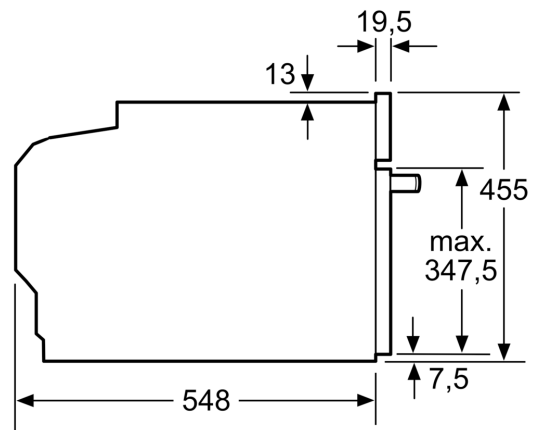

- Aantal inschuifhoogten: 3 ST

Toebehoren:

- Air Fry bakplaat
- Combi rooster Universele braadslede

Technische specificaties:

- Inbouwmaten (hxbxd):
 - 450 - 455 x 560 - 568 x 550 mm
- Afmetingen (hxbxd):
 - 455 x 594 x 548 mm
- Lengte aansluitsnoer: 150 cm
- Aansluitwaarde: 3,6 kW
- Nominale spanning: 220 - 240 V
- Voor afmetingen en inbouwmaten van dit apparaat aub de maatschetsen aanhouden

Serie 8, Compacte oven met magnetron, 60 x 45 cm, Zwart CMG7361B2

Afmeting in mm

A: 19,5 mm

B: Ruimte voor apparaataansluiting
320 x 115 mm

C: Ventilatie in de plint $\geq 200 \text{ cm}^2$

Inbouw van twee apparaten boven elkaar

Luchtverversing

A: Luchtinvoeropening $\geq 200 \text{ cm}^2$

Afmeting in mm

Inbouw met één kookzone.

Wordt het compacte apparaat onder een kookzone ingebouwd, dan moet rekening gehouden worden met de volgende werkbladdikte (eventueel incl. onderconstructie).

Kookzone-type	min. werkbladdikte	
	opgebouwd	vlak
Inductiekookzone	42 mm	43 mm
Volledige oppervlak-inductiekookzone	52 mm	53 mm
gaskookplaat	32 mm	43 mm
elektrische kookplaat	32 mm	35 mm