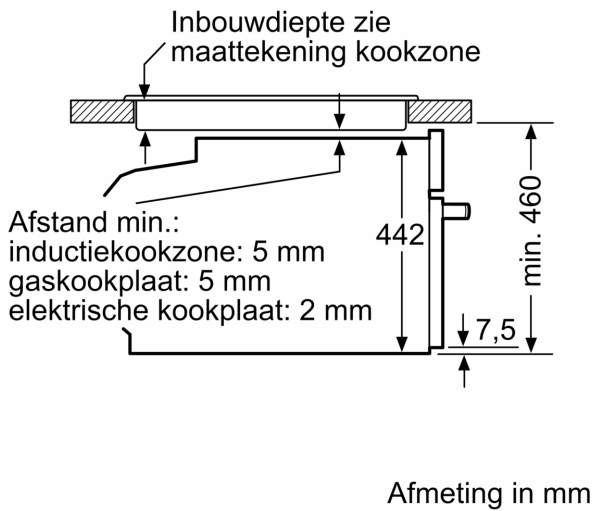

Technische specificaties:

- Inbouwmaten (hxbxd):
 - 450 - 455 x 560 - 568 x 550 mm
- Afmetingen (hxbxd):
 - 455 x 594 x 548 mm
- Lengte aansluitsnoer: 150 cm
- Aansluitwaarde: 3,6 kW
- Nominale spanning: 220 - 240 V
- Voor afmetingen en inbouwmaten van dit apparaat aub de maatschetsen aanhouden

Serie 8, Compacte oven met magnetron, 60 x 45 cm, Zwart CMG7241B2

Afmeting in mm

A: 19,5 mm

B: Ruimte voor apparaataansluiting
320 x 115 mm

C: Ventilatie in de plint ≥ 200 cm²

Inbouw van twee apparaten boven elkaar

Luchtverversing

A: Luchtinvoeropening ≥ 200 cm²

Afmeting in mm

Inbouw met één kookzone.

Wordt het compacte apparaat onder een kookzone ingebouwd, dan moet rekening gehouden worden met de volgende werkbladdikte (eventueel incl. onderconstructie).

Kookzone-type	min. werkbladdikte	
	opgebouwd	vlak
Inductiekookzone	42 mm	43 mm
Volledige oppervlak-inductiekookzone	52 mm	53 mm
gaskookplaat	32 mm	43 mm
elektrische kookplaat	32 mm	35 mm