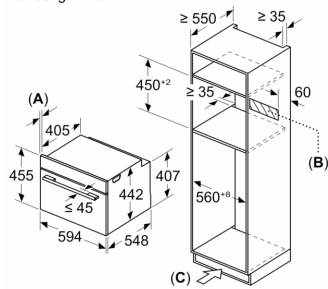

Technische specificaties:

- Inbouwmaten (hxbxd):
 - 450 - 455 x 560 - 568 x 550 mm
- Afmetingen (hxbxd):
 - 455 x 594 x 548 mm
- Lengte aansluitsnoer: 150 cm
- Aansluitwaarde: 3,6 kW
- Nominale spanning: 220 - 240 V
- Voor afmetingen en inbouwmaten van dit apparaat aub de maatschetsen aanhouden

Serie 8, Compacte oven met magnetron, 60 x 45 cm, Zwart CMG7241B2

Afmeting in mm

A: 19,5 mm

B: Ruimte voor apparaataansluiting
320 x 115 mm

C: Ventilatie in de plint ≥ 200 cm²

Inbouw van twee apparaten boven elkaar

Luchtverversing

A: Luchtinvoeropening ≥ 200 cm²

Afmeting in mm

Inbouw met één kookzone.

Wordt het compacte apparaat onder een kookzone ingebouwd, dan moet rekening gehouden worden met de volgende werkbladdikte (eventueel incl. onderconstructie).