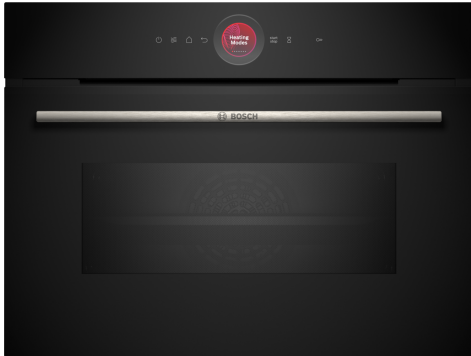

Serie 8, Compacte oven met magnetron, 60 x 45 cm, Zwart CMG7241B2

Toebehoren

1 x Geëmailleerd bakblik, 1 x Combi rooster, 1 x Universele braadslede

Optionele accessoires

HEZ660050 decorstrip zwart (bedekt onderkant oven), HEZ660060 Decorlijst zwart, HEZ664000 Bak- en Braadrooster voor stoomovens, HEZ915003 Glazen braadpan, HEZG0AS00 Aansluitkabel voor ovens 3m., HEZ327000 Broodbaksteen, HEZ530000 Half tray, HEZ531010 Braadslede met anti-aanbaklaag, HEZ532010 Universele braadslede, anti-aanbaklaag, HEZ617000 Pizzavorm, HEZ629070 Air Fry & grill plaat, antraciet, HEZ631070 Bakplaat, geëmailleerd, HEZ632070 Bakplaat pyrolysebestendig, HEZ634000 :, HEZ636000 Glazen braadslede

De compacte bakoven met magnetron met digitale bedieningsring en TFT-touchdisplay: hiermee bereikt u zeer snel perfecte bak- en braadresultaten. Home Connect voor bediening via de App.

- **Digitale bedieningsring:** de eenvoudige en innovatieve manier om oveninstellingen te selecteren.
- **TFT-Touchdisplay:** eenvoudige bediening dankzij een innovatieve digitale bedieningsring en TFT-touchscreen.
- **Automatisch uitschakelen:** het kookproces stopt automatisch zodra het gerecht klaar is.
- **Oven Assistent met spraakbesturing:** kies eenvoudig het juiste programma.
- **Receptenwereld:** heerlijke ideeën die passen bij jouw smaak.

Serie 8, Compacte oven met magnetron, 60 x 45 cm, Zwart CMG7241B2

De compacte bakoven met magnetron met digitale bedieningsring en TFT-touchdisplay: hiermee bereikt u zeer snel perfecte bak- en braadresultaten. Home Connect voor bediening via de App.