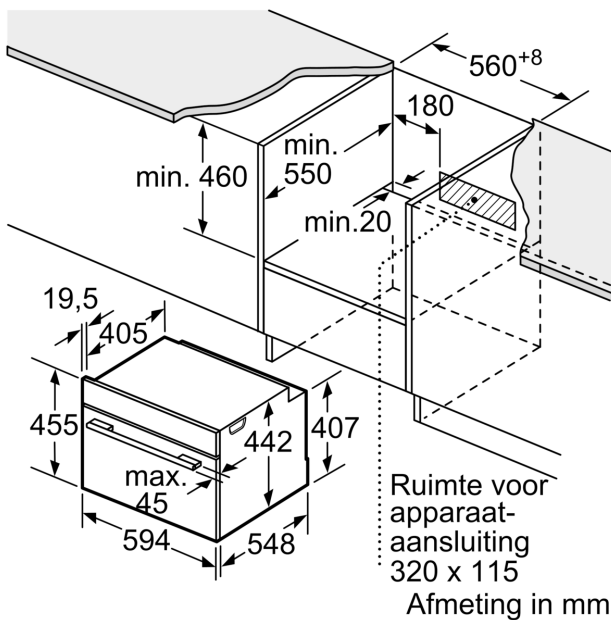

Technische specificaties:

- Inbouwmaten (hxbxd):
 - 450 - 455 x 560 - 568 x 550 mm
- Afmetingen (hxbxd):
 - 455 x 594 x 548 mm
- Lengte aansluitsnoer: 150 cm
- Aansluitwaarde: 3,6 kW
- Nominale spanning: 220 - 240 V
- Voor afmetingen en inbouwmaten van dit apparaat aub de maatschetsen aanhouden

Serie 8, Compacte oven met magnetron, 60 x 45 cm, Zwart CMG7241B2

Afmeting in mm

A: 19,5 mm

B: Ruimte voor apparaataansluiting
320 x 115 mm

C: Ventilatie in de plint ≥ 200 cm²

Inbouw van twee apparaten boven elkaar

Luchtverversing

A: Luchtinvoeropening ≥ 200 cm²

Afmeting in mm

Inbouw met één kookzone.

Wordt het compacte apparaat onder een kookzone ingebouwd, dan moet rekening gehouden worden met de volgende werkbladdikte (eventueel incl. onderconstructie).

Kookzone-type	min. werkbladdikte	
	opgebouwd	vlak
Inductiekookzone	42 mm	43 mm
Volledige oppervlak-inductiekookzone	52 mm	53 mm
gaskookplaat	32 mm	43 mm
elektrische kookplaat	32 mm	35 mm