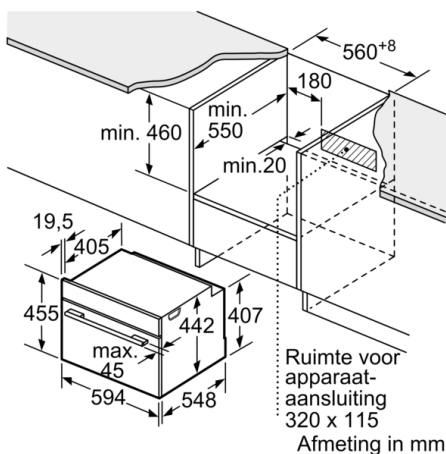

- Combi rooster
- Universele braadslede

Technische specificaties:

- Inbouwmaten (hxbxd):
450 - 455 x 560 - 568 x 550 mm
- Afmetingen (hxbxd):
455 x 594 x 548 mm
- Lengte aansluitsnoer: 150 cm
- Aansluitwaarde: 3,6 kW
- Nominale spanning: 220 - 240 V
- Voor afmetingen en inbouwmaten van dit apparaat aub de maatschetsen aanhouden

Serie 8, Compacte oven met magnetron, 60 x 45 cm, RVS CMG676BS1

Inbouw met één kookzone.

Afmeting in mm

Wordt het compacte apparaat onder een kookzone ingebouwd, dan moet rekening gehouden worden met de volgende werkbladdikte (eventueel incl. onderconstructie).

Kookzone-type	min. werkbladdikte	
	opgebouwd	vlak
Inductiekookzone	42 mm	43 mm
Volledige oppervlak-inductiekookzone	52 mm	53 mm
gaskookplaat	32 mm	43 mm
elektrische kookplaat	32 mm	35 mm

Afmeting in mm

Afmeting in mm

Afmeting in mm