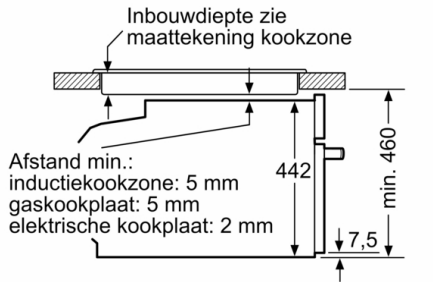

Technische Data

Soort magnetron : Combimagnetron
Soort besturing : Elektronisch
Kleur / -materiaal voorzijde : Inox
Afmetingen (HxBxD) : 455 x 594 x 548 mm
Afmetingen binnenruimte hxbxd : 237.0 x 480 x 392.0 mm
Lengte elektriciteitsnoer : 150,0 cm
Nettogewicht : 34,9 kg
Brutogewicht : 38,2 kg
EAN-code : 4242002817453
Maximaal magnetronvermogen : 900 W
Aansluitwaarde : 3600 W
Minimale smeltveiligheid : 16 A
Spanning : 220-240 V
Frequentie : 60; 50 Hz
Type stekker : Schuko-/Gardy. met aarding
Afmetingen binnenruimte hxbxd : 237.0 x 480 x 392.0 mm
Meegeleverde toebehoren : 1 x Combi rooster, 1 x Universele braadslede

- Combi rooster
- Universele braadslede

Technische specificaties:

- Inbouwmaten (hxbxd):
450 - 455 x 560 - 568 x 550 mm
- Afmetingen (hxbxd):
455 x 594 x 548 mm
- Lengte aansluitsnoer: 150 cm
- Aansluitwaarde: 3,6 kW
- Nominale spanning: 220 - 240 V
- Voor afmetingen en inbouwmaten van dit apparaat aub de maatschetsen aanhouden

Serie 8, Compacte oven met magnetron, 60 x 45 cm, RVS CMG676BS1

Inbouw met één kookzone.

Afmeting in mm

Wordt het compacte apparaat onder een kookzone ingebouwd, dan moet rekening gehouden worden met de volgende werkbladdikte (eventueel incl. onderconstructie).

Kookzone-type	min. werkbladdikte	
	opgebouwd	vlak
Inductiekookzone	42 mm	43 mm
Volledige oppervlak-inductiekookzone	52 mm	53 mm
gaskookplaat	32 mm	43 mm
elektrische kookplaat	32 mm	35 mm

Afmeting in mm