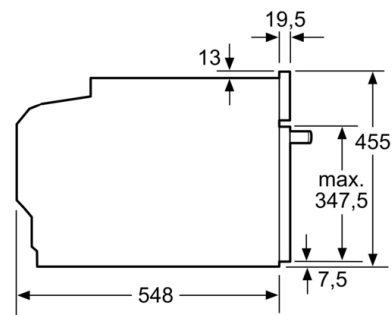

Technische Data

Soort magnetron : Combimagnetron
Soort besturing : Elektronisch
Kleur / -materiaal voorzijde : Inox
Afmetingen (HxBxD) : 455 x 594 x 548 mm
Afmetingen binnenruimte hxbxd : 237.0 x 480 x 392.0 mm
Lengte elektriciteitsnoer : 150,0 cm
Nettogewicht : 34,9 kg
Brutogewicht : 38,2 kg
EAN-code : 4242002817453
Maximaal magnetronvermogen : 900 W
Aansluitwaarde : 3600 W
Minimale smeltveiligheid : 16 A
Spanning : 220-240 V
Frequentie : 60; 50 Hz
Type stekker : Schuko-/Gardy. met aarding
Afmetingen binnenruimte hxbxd : 237.0 x 480 x 392.0 mm
Meegeleverde toebehoren : 1 x Combi rooster, 1 x Universele braadslede

- Combi rooster
- Universele braadslede

Technische specificaties:

- Inbouwmaten (hxbxd):
450 - 455 x 560 - 568 x 550 mm
- Afmetingen (hxbxd):
455 x 594 x 548 mm
- Lengte aansluitsnoer: 150 cm
- Aansluitwaarde: 3,6 kW
- Nominale spanning: 220 - 240 V
- Voor afmetingen en inbouwmaten van dit apparaat aub de maatschetsen aanhouden

Serie 8, Compacte oven met magnetron, 60 x 45 cm, RVS CMG676BS1

Inbouw met één kookzone.

Afmeting in mm

Wordt het compacte apparaat onder een kookzone ingebouwd, dan moet rekening gehouden worden met de volgende werkbladdikte (eventueel incl. onderconstructie).

Kookzone-type	min. werkbladdikte	
	opgebouwd	vlak
Inductiekookzone	42 mm	43 mm
Volledige oppervlak-inductiekookzone	52 mm	53 mm
gaskookplaat	32 mm	43 mm
elektrische kookplaat	32 mm	35 mm

Afmeting in mm