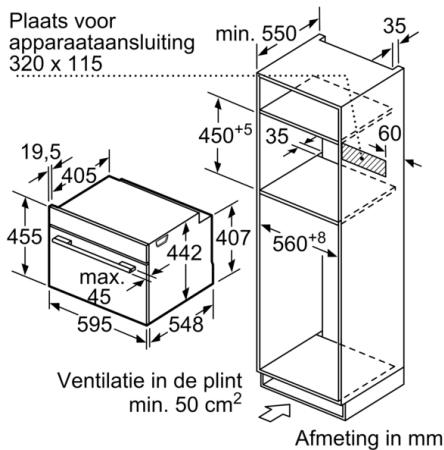

Technische Data

Soort magnetron : Combimagnetron
Soort besturing : Elektronisch
Kleur / -materiaal voorzijde : Inox
Afmetingen (HxBxD) : 455 x 594 x 548 mm
Afmetingen binnenruimte hxbxd : 237.0 x 480 x 392.0 mm
Lengte elektriciteitsnoer : 150,0 cm
Nettogewicht : 34,9 kg
Brutogewicht : 38,2 kg
EAN-code : 4242002817453
Maximaal magnetronvermogen : 900 W
Aansluitwaarde : 3600 W
Minimale smeltveiligheid : 16 A
Spanning : 220-240 V
Frequentie : 60; 50 Hz
Type stekker : Schuko-/Gardy. met aarding
Afmetingen binnenruimte hxbxd : 237.0 x 480 x 392.0 mm
Meegeleverde toebehoren : 1 x Combi rooster, 1 x Universele braadslede

- Combi rooster
- Universele braadslede

Technische specificaties:

- Inbouwmaten (hxbxd):
450 - 455 x 560 - 568 x 550 mm
- Afmetingen (hxbxd):
455 x 594 x 548 mm
- Lengte aansluitsnoer: 150 cm
- Aansluitwaarde: 3,6 kW
- Nominale spanning: 220 - 240 V
- Voor afmetingen en inbouwmaten van dit apparaat aub de maatschetsen aanhouden

Serie 8, Compacte oven met magnetron, 60 x 45 cm, RVS CMG676BS1

Inbouw met één kookzone.

Afmeting in mm

Wordt het compacte apparaat onder een kookzone ingebouwd, dan moet rekening gehouden worden met de volgende werkbladdikte (eventueel incl. onderconstructie).

Kookzone-type	min. werkbladdikte	
	opgebouwd	vlak
Inductiekookzone	42 mm	43 mm
Volledige oppervlak-inductiekookzone	52 mm	53 mm
gaskookplaat	32 mm	43 mm
elektrische kookplaat	32 mm	35 mm

Afmeting in mm