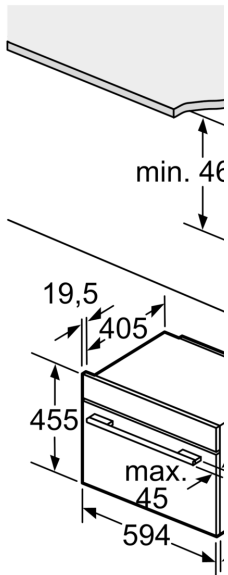

Technische Data

Type magnetron: Magnetron met bakoven
 Soort besturing: Elektronisch
 Afmetingen (HxBxD): 455 x 594 x 548 mm
 Afmetingen binnenruimte hxbxd: 237.0 x 480 x 392.0 mm
 Lengte elektriciteitsnoer: 150.0 cm
 Nettogewicht: 35.3 kg
 Brutoweight: 37.6 kg
 EAN-code: 4242002807454
 Maximaal vermogen: 900 W
 Aansluitvermogen: 3600 W
 Minimale smeltveiligheid: 16 A
 Spanning: 220-240 V
 Frequentie: 60; 50 Hz
 Type stekker: Schuko-/Gardy. met aarding
 Meegeleverde toebehoren: 1 x Combi rooster, 1 x Universele braadslede

Design:

- Handgreep
- Ovenruimte: geëmailleerd

Inhangroosters / uittreksysteem:

- Aantal inschuifhoogten: 3 ST

Toebehoren:

- Universele braadslede
- Combi rooster

Technische specificaties:

- Inbouwmaten (hxbxd):
- 450 - 455 x 560 - 568 x 550 mm
- Afmetingen (hxbxd):
- 455 x 594 x 548 mm
- Lengte aansluitsnoer: 150 cm
- Aansluitwaarde: 3,6 kW
- Nominale spanning: 220 - 240 V
- Voor afmetingen en inbouwmaten van dit apparaat aub de

maatschetsen aanhouden

**Serie 8, Compacte oven met
magnetron, 60 x 45 cm, RVS
CMG656BS1**

Inbouw met één

Afstand min.:
inductiekookzo
gaskookplaat: 5
elektrische koo

Wordt het compa
kookzone ingeb
gehouden worde
dikte (eventueel