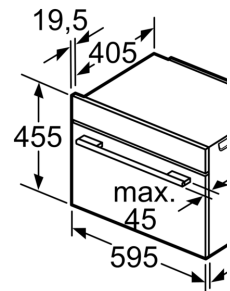

Technische Data

Type magnetron: Magnetron met bakoven
 Soort besturing: Elektronisch
 Afmetingen (HxBxD): 455 x 594 x 548 mm
 Afmetingen binnenruimte hxbxd: 237.0 x 480 x 392.0 mm
 Lengte elektriciteitsnoer: 150.0 cm
 Nettogewicht: 35.3 kg
 Brutoweight: 37.6 kg
 EAN-code: 4242002807454
 Maximaal vermogen: 900 W
 Aansluitvermogen: 3600 W
 Minimale smeltveiligheid: 16 A
 Spanning: 220-240 V
 Frequentie: 60; 50 Hz
 Type stekker: Schuko-/Gardy. met aarding
 Meegeleverde toebehoren: 1 x Combi rooster, 1 x Universele braadslede

Design:

- Handgreep
- Ovenruimte: geëmailleerd

Inhangroosters / uittreksysteem:

- Aantal inschuifhoogten: 3 ST

Toebehoren:

- Universele braadslede
- Combi rooster

Technische specificaties:

- Inbouwmaten (hxbxd):
- 450 - 455 x 560 - 568 x 550 mm
- Afmetingen (hxbxd):
- 455 x 594 x 548 mm
- Lengte aansluitsnoer: 150 cm
- Aansluitwaarde: 3,6 kW
- Nominale spanning: 220 - 240 V
- Voor afmetingen en inbouwmaten van dit apparaat aub de

maatschetsen aanhouden

**Serie 8, Compacte oven met
magnetron, 60 x 45 cm, RVS
CMG656BS1**

Inbouw met één

Afstand min.:
inductiekookzo
gaskookplaat: 5
elektrische koo

Wordt het compa
kookzone ingeb
gehouden worde
dikte (eventueel

Kookzone-type

Inductiekookzone
Volledige opperv
inductiekookzone
gaskookplaat
elektrische
kookplaat

Plaats voor
apparaataanslui
320 x 115

Ventilatie ir
min