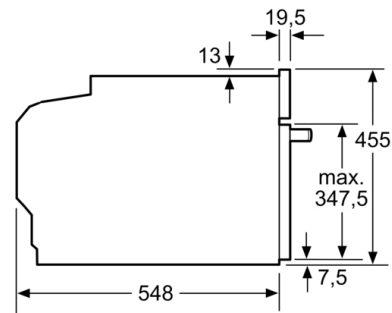

#### **Technische specificaties:**

- Voor afmetingen en inbouwmaten van dit apparaat aub de maatschetsen aanhouden
- Inbouwmaten (hxbxd):  
45.0 cm-455 x 56.0 cm-568 x 55.0 cm
- Afmetingen (hxbxd):  
45.5 cm x 59.4 cm x 54.8 cm
- Lengte aansluitsnoer: 150 cm
- Aansluitwaarde: 3,6 kW
- Nominale spanning: 220 - 240 V

## Serie | 8, Compacte oven met magnetron, 60 x 45 cm, inox CMG636NS2

Inbouw met één kookzone.

Afmeting in mm

Wordt het compacte apparaat onder een kookzone ingebouwd, dan moet rekening gehouden worden met de volgende werkbladdikte (eventueel incl. onderconstructie).

Kookzone-type	min. werkbladdikte	
	opgebouwd	vlak
Inductiekookzone	42 mm	43 mm
Volledige oppervlak-inductiekookzone	52 mm	53 mm
gaskookplaat	32 mm	43 mm
elektrische kookplaat	32 mm	35 mm

Afmeting in mm

Afmeting in mm

Afmeting in mm