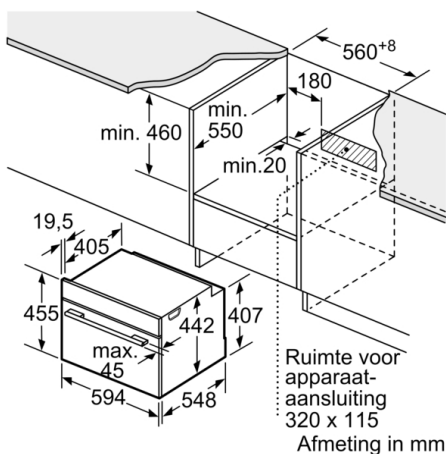

#### **Technische specificaties:**

- Voor afmetingen en inbouwmaten van dit apparaat aub de maatschetsen aanhouden
- Inbouwmaten (hxbxd):  
45.0 cm-455 x 56.0 cm-568 x 55.0 cm
- Afmetingen (hxbxd):  
45.5 cm x 59.4 cm x 54.8 cm
- Lengte aansluitsnoer: 150 cm
- Aansluitwaarde: 3,6 kW
- Nominale spanning: 220 - 240 V

## Serie | 8, Compacte oven met magnetron, 60 x 45 cm, inox CMG636NS2

Inbouw met één kookzone.

Afmeting in mm

Wordt het compacte apparaat onder een kookzone ingebouwd, dan moet rekening gehouden worden met de volgende werkbladdikte (eventueel incl. onderconstructie).

Kookzone-type	min. werkbladdikte	
	opgebouwd	vlak
Inductiekookzone	42 mm	43 mm
Volledige oppervlak-inductiekookzone	52 mm	53 mm
gaskookplaat	32 mm	43 mm
elektrische kookplaat	32 mm	35 mm

Afmeting in mm

Afmeting in mm

Afmeting in mm