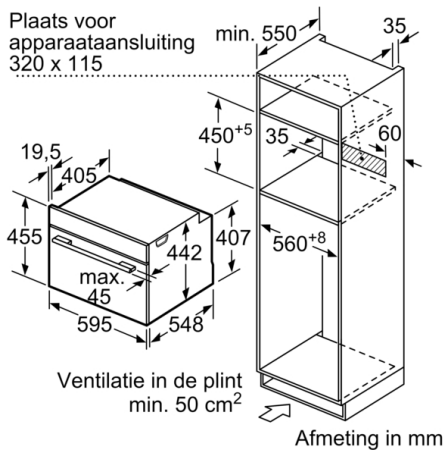

**Technische Data**

Soort magnetron : Combimagnetron  
Soort besturing : Elektronisch  
Kleur / -materiaal voorzijde : inox  
Afmetingen binnenruimte hxbxd : 237.0 x 480 x 392.0 mm  
Keurmerken : CE, VDE  
Lengte elektriciteits snoer : 150 cm  
Nettogewicht : 37,7 kg  
Brutogewicht : 40,0 kg  
EAN-code : 4242002868066  
Maximaal magnetronvermogen : 900 W  
Aansluitwaarde : 3600 W  
Minimale smeltveiligheid : 16 A  
Spanning : 220-240 V  
Frequentie : 50; 60 Hz  
Type stekker : Schuko-/Gardy. met aarding  
Afmetingen binnenruimte hxbxd : 237.0 x 480 x 392.0 mm

#### **Technische specificaties:**

- Voor afmetingen en inbouwmaten van dit apparaat aub de maatschetsen aanhouden
- Inbouwmaten (hxbxd):  
45.0 cm-455 x 56.0 cm-568 x 55.0 cm
- Afmetingen (hxbxd):  
45.5 cm x 59.4 cm x 54.8 cm
- Lengte aansluitsnoer: 150 cm
- Aansluitwaarde: 3,6 kW
- Nominale spanning: 220 - 240 V

## Serie | 8, Compacte oven met magnetron, 60 x 45 cm, inox CMG636NS2

Inbouw met één kookzone.

Afmeting in mm

Wordt het compacte apparaat onder een kookzone ingebouwd, dan moet rekening gehouden worden met de volgende werkbladdikte (eventueel incl. onderconstructie).

Kookzone-type	min. werkbladdikte	
	opgebouwd	vlak
Inductiekookzone	42 mm	43 mm
Volledige oppervlak-inductiekookzone	52 mm	53 mm
gaskookplaat	32 mm	43 mm
elektrische kookplaat	32 mm	35 mm

Afmeting in mm