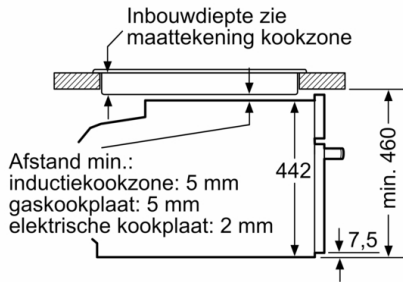

Serie | 8, Compacte oven met magnetron, 60 x 45 cm, inox CMG636NS2

Inbouw met één kookzone.

Afmeting in mm

Wordt het compacte apparaat onder een kookzone ingebouwd, dan moet rekening gehouden worden met de volgende werkbladdikte (eventueel incl. onderconstructie).

Kookzone-type	min. werkbladdikte	
	opgebouwd	vlak
Inductiekookzone	42 mm	43 mm
Volledige oppervlak-inductiekookzone	52 mm	53 mm
gaskookplaat	32 mm	43 mm
elektrische kookplaat	32 mm	35 mm