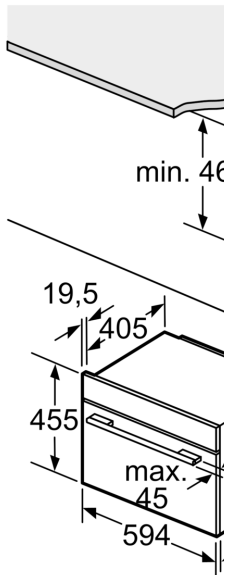

**Serie 8, Compacte oven met
magnetron, 60 x 45 cm, RVS
CMG636BS1**