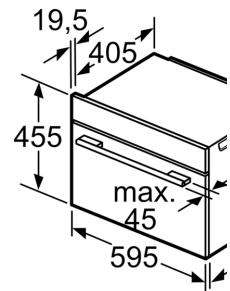

Technische Data

Type magnetron: Magnetron met bakoven
Soort besturing: Elektronisch
Afmetingen (HxBxD): 455 x 594 x 548 mm
Afmetingen binnenruimte hxbxd: 237.0 x 480 x 392.0 mm
Lengte elektriciteits snoer: 150.0 cm
Nettogewicht: 35.4 kg
Brutogewicht: 37.7 kg
EAN-code: 4242002789156
Maximaal vermogen: 900 W
Aansluitvermogen: 3600 W
Minimale smeltveiligheid: 16 A
Spanning: 220-240 V
Frequentie: 60; 50 Hz
Type stekker: Schuko-/Gardy. met aarding
Meegeleverde toebehoren: 1 x Combi rooster, 1 x Universele braadslede

Toebehoren:

- Universele braadslede
- Combi rooster

Technische specificaties:

- Inbouwmaten (hxbxd):
- 450 - 455 x 560 - 568 x 550 mm
- Afmetingen (hxbxd):
- 455 x 594 x 548 mm
- Lengte aansluitsnoer: 150 cm
- Aansluitwaarde: 3,6 kW
- Nominale spanning: 220 - 240 V
- Voor afmetingen en inbouwmaten van dit apparaat aub de maatschetsen aanhouden

**Serie 8, Compacte oven met
magnetron, 60 x 45 cm, RVS
CMG636BS1**

Inbouw met één

Afstand min.:
inductiekookzo
gaskookplaat: 5
elektrische koo

Wordt het compa
kookzone ingebe
gehouden worde
dikte (eventueel

Kookzone-type

Inductiekookzone
Volledige opperv
inductiekookzone
gaskookplaat
elektrische
kookplaat

Plaats voor
apparaataanslui
320 x 115

Ventilatie ir
min