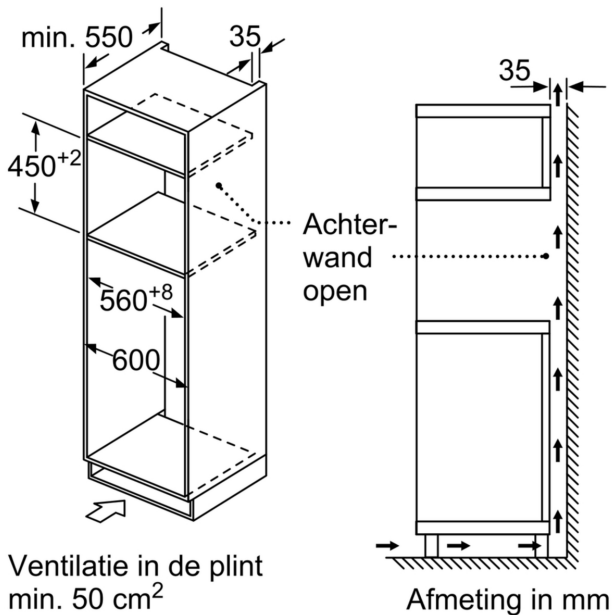

**Serie 6, Compacte magnetron met
hetelucht, 60 x 45 cm, Zwart
CMA585GB1**

A: Achterwand open
B: Ventilatie in de plint ≥ 50 cm²