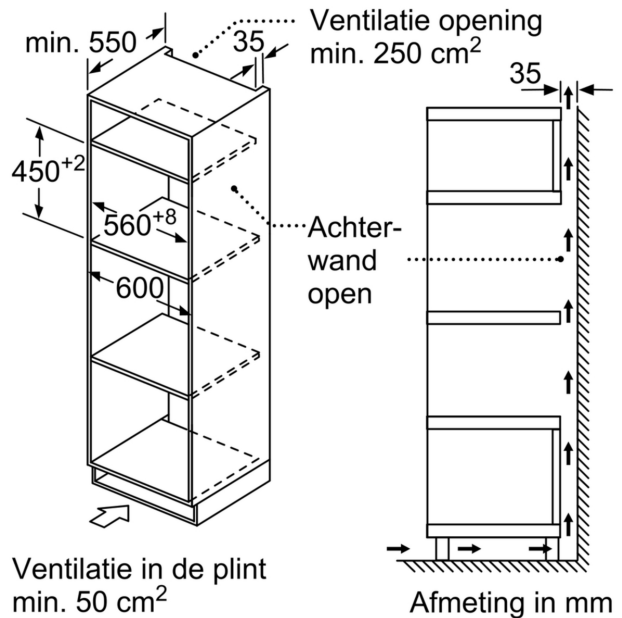

**Serie 6, Compacte magnetron met
hetelucht, 60 x 45 cm, Zwart
CMA585GB1**

A: Achterwand open
B: Ventilatie in de plint ≥ 50 cm²