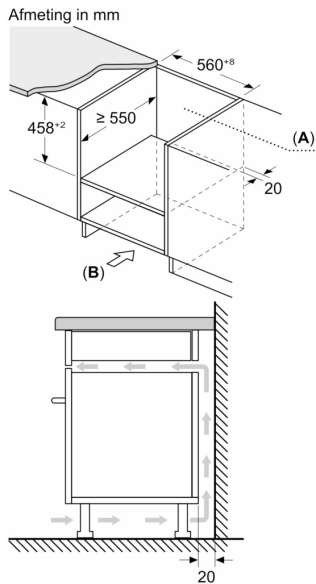

**Serie 6, Compacte magnetron met
hetelucht, 60 x 45 cm, Zwart
CMA585GB1**

A: Achterwand open
B: Ventilatie in de plint ≥ 50 cm²