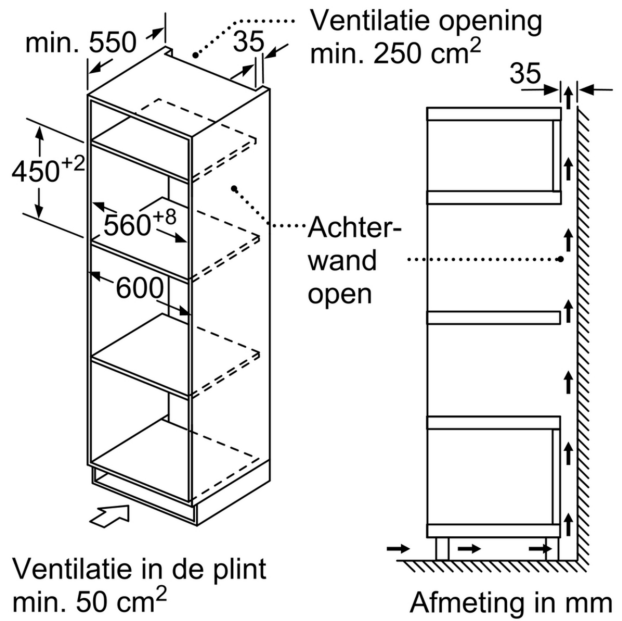

### De inbouw magnetron voor een 45 cm nis: voor het extra snel ontdooien, opwarmen en bereiden van gerechten.

- 450 - 458 x 560 - 568 x 550 mm
- We raden u aan om complementaire producten te kiezen binnens SER6, om een optimale design combinatie te garanderen van uw inbouwapparatuur.
- Voor afmetingen en inbouwmaten van dit apparaat aub de maatschetsen aanhouden

#### Technische specificaties:

- Lengte aansluitsnoer: 1,8 m
- Aansluitwaarde: 3,35 kW
- Nominale spanning: 220 - 230 V
- Voor inbouw in een 60 cm brede hoge kast

#### Technische data:

- Afmetingen (hxbxd):
- 454 x 594 x 570 mm
- Inbouwmaten (hxbxd):

**Serie 6, Compacte magnetron met  
hetelucht, 60 x 45 cm, Zwart  
CMA485GB2**

A: Achterwand open

B: Ventilatie in de plint ≥ 50 cm<sup>2</sup>