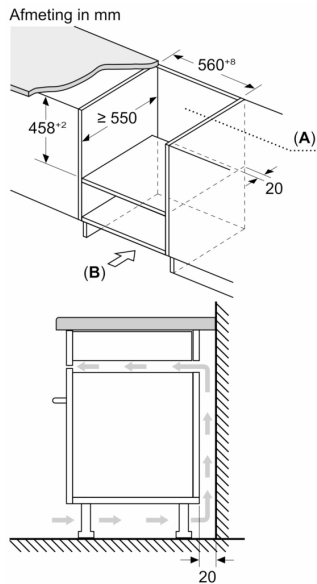

#### Technische specificaties:

- Lengte aansluitsnoer: 1,8 m
- Aansluitwaarde: 3,35 kW
- Nominale spanning: 220 - 230 V
- Voor inbouw in een 60 cm brede hoge kast

#### Technische data:

- Afmetingen (hxbxd):
- 454 x 594 x 570 mm
- Inbouwmaten (hxbxd):

**Serie 6, Compacte magnetron met  
hetelucht, 60 x 45 cm, Zwart  
CMA485GB2**

A: Achterwand open

B: Ventilatie in de plint ≥ 50 cm<sup>2</sup>