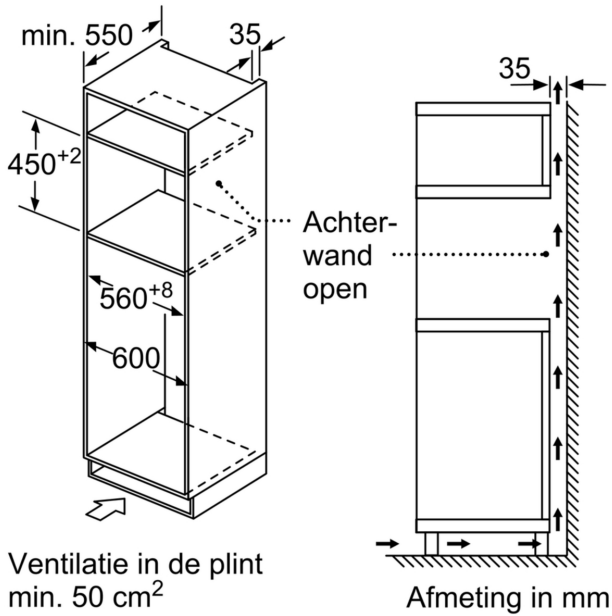

#### Technische specificaties:

- Lengte aansluitsnoer: 1,8 m
- Aansluitwaarde: 3,35 kW
- Nominale spanning: 220 - 230 V
- Voor inbouw in een 60 cm brede hoge kast

#### Technische data:

- Afmetingen (hxbxd):
- 454 x 594 x 570 mm
- Inbouwmaten (hxbxd):

**Serie 6, Compacte magnetron met  
hetelucht, 60 x 45 cm, Zwart  
CMA485GB2**

A: Achterwand open

B: Ventilatie in de plint ≥ 50 cm<sup>2</sup>