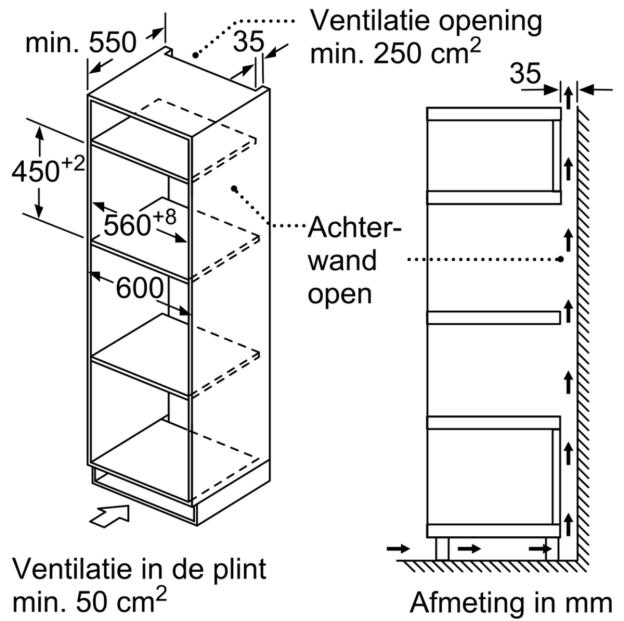

Serie 6, Compacte magnetron met hetelucht, 60 x 45 cm, Zwart CMA485GB1

- 450 - 458 x 560 - 568 x 550 mm
- Voor afmetingen en inbouwmaten van dit apparaat aub de maatschetsen aanhouden

De inbouw magnetron voor een 45 cm nis: voor het extra snel ontdooien, opwarmen en bereiden van gerechten.

Toebehoren:

- Rooster

veiligheid/ zekerheid:

- Deurcontact schakelaar
- Kinderbeveiliging
- Geforceerde koeling met naventilatie

Technische specificaties:

- Lengte aansluitsnoer: 1,8 m
- Aansluitwaarde: 3,35 kW
- Nominale spanning: 220 - 230 V
- Voor inbouw in een 60 cm brede hoge kast

Technische data:

- Afmetingen (hxbxd):
- 454 x 594 x 570 mm
- Inbouwmaten (hxbxd):

**Serie 6, Compacte magnetron met
hetelucht, 60 x 45 cm, Zwart
CMA485GB1**

A: Achterwand open
B: Ventilatie in de plint ≥ 50 cm²