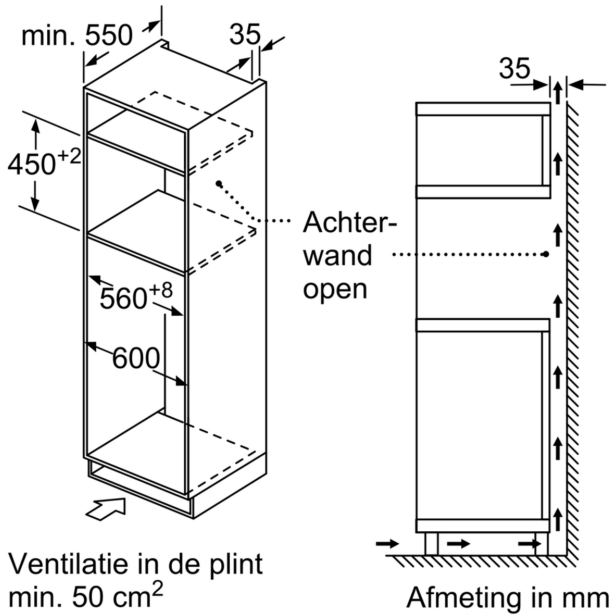

Serie 6, Compacte magnetron met hetelucht, 60 x 45 cm, Zwart CMA485GB1

- 450 - 458 x 560 - 568 x 550 mm
- Voor afmetingen en inbouwmaten van dit apparaat aub de maatschetsen aanhouden

De inbouw magnetron voor een 45 cm nis: voor het extra snel ontdooien, opwarmen en bereiden van gerechten.

Toebehoren:

- Rooster

veiligheid/ zekerheid:

- Deurcontact schakelaar
- Kinderbeveiliging
- Geforceerde koeling met naventilatie

Technische specificaties:

- Lengte aansluitsnoer: 1,8 m
- Aansluitwaarde: 3,35 kW
- Nominale spanning: 220 - 230 V
- Voor inbouw in een 60 cm brede hoge kast

Technische data:

- Afmetingen (hxbxd):
- 454 x 594 x 570 mm
- Inbouwmaten (hxbxd):

**Serie 6, Compacte magnetron met
hetelucht, 60 x 45 cm, Zwart
CMA485GB1**

A: Achterwand open
B: Ventilatie in de plint ≥ 50 cm²