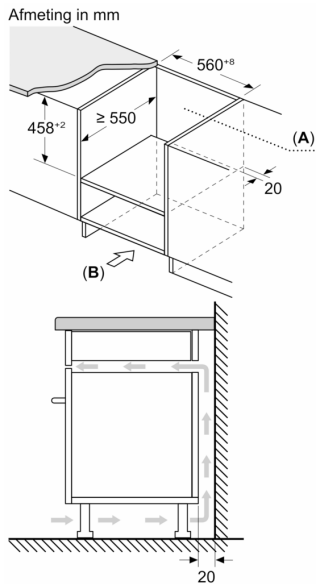

Toebehoren:

- Rooster

veiligheid/ zekerheid:

- Deurcontact schakelaar
- Kinderbeveiliging
- Geforceerde koeling met naventilatie

Technische specificaties:

- Lengte aansluitsnoer: 1,8 m
- Aansluitwaarde: 3,35 kW
- Nominale spanning: 220 - 230 V
- Voor inbouw in een 60 cm brede hoge kast

Technische data:

- Afmetingen (hxbxd):
- 454 x 594 x 570 mm
- Inbouwmaten (hxbxd):

**Serie 6, Compacte magnetron met
hetelucht, 60 x 45 cm, Zwart
CMA485GB1**

A: Achterwand open
B: Ventilatie in de plint ≥ 50 cm²