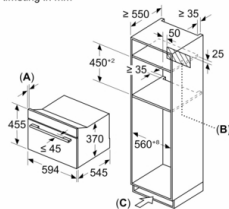

### **Technische data:**

- Afmetingen (hxbxd):  
455 x 594 x 564 mm
- Inbouwmaten (hxbxd):  
450 - 450 x 560 - 560 x 550 mm
- Voor afmetingen en inbouwmaten van dit apparaat aub de maatschetsen aanhouden

### **veiligheid/ zekerheid:**

- Deurcontact schakelaar  
Start/Stop-toets
- Geforceerde koeling met naventilatie

**Serie 8, Inbouw magnetron, 60 x 45 cm,  
Zwart  
CEG932XB1**

Afmeting in mm

- A: 19,5 mm
- B: Plaats voor apparaataansluiting  
300 x 200 mm
- C: Ventilatie in de plint  $\geq 50$  cm<sup>2</sup>

Afmeting in mm

- A: 19,5 mm
- B: Plaats voor apparaataansluiting  
300 x 200 mm

Afmeting in mm

- A: 19,5 mm
- B:  $\leq 347,5$  mm
- C: 7,5 mm