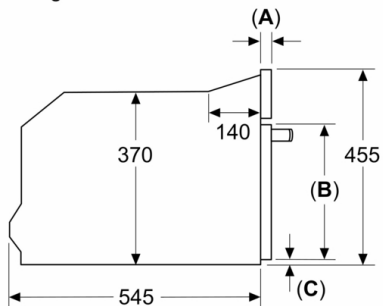

### **Technische data:**

- Afmetingen (hxbxd):  
455 x 594 x 564 mm
- Inbouwmaten (hxbxd):  
450 - 450 x 560 - 560 x 550 mm
- Voor afmetingen en inbouwmaten van dit apparaat aub de maatschetsen aanhouden

### **veiligheid/ zekerheid:**

- Deurcontact schakelaar  
Start/Stop-toets
- Geforceerde koeling met naventilatie

**Serie 8, Inbouw magnetron, 60 x 45 cm,  
Zwart  
CEG932XB1**

Afmeting in mm

- A: 19,5 mm
- B: Plaats voor apparaataansluiting  
300 x 200 mm
- C: Ventilatie in de plint  $\geq 50$  cm<sup>2</sup>

Afmeting in mm

- A: 19,5 mm
- B: Plaats voor apparaataansluiting  
300 x 200 mm

Afmeting in mm

- A: 19,5 mm
- B:  $\leq 347,5$  mm
- C: 7,5 mm