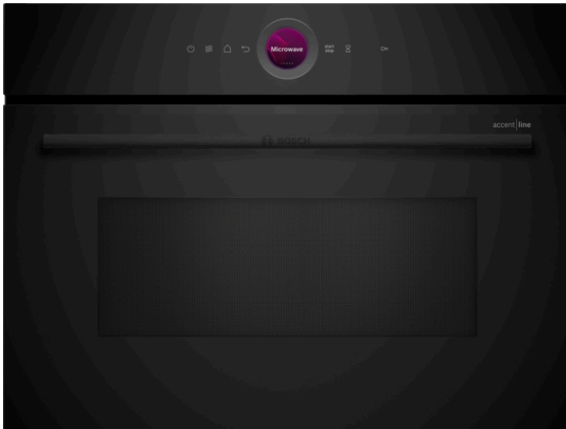

**Serie 8, Inbouw magnetron, 60 x 45 cm, Zwart  
CEG932XB1**

**Toebehoren**  
1 x Glasschaal

**Optionele accessoires**  
HEZ660060 : Decorlijst zwart

**De compacte magnetron 45cm. Inverter Technologie: constant magnetronvermogen voor het geleidelijk opwarmen van voedsel. Magnetron Boost-functie: snel en eenvoudig opwarmen.**

- **Digital Control Ring:** de simpele en innovatieve manier om oveninstellingen te selecteren.
- **Auto Pilot 10:** dankzij 10 voorinstelde automatische programma's is elk gerecht een succes.
- **Magnetron Boost-functie:** snel en makkelijk verwarmen.
- **Roestvrijstalen binnenruimte:** maak de binnenkant makkelijk schoon dankzij het gladde oppervlak zonder scherpe randen.
- **Schoonmaakhulp:** minder schoonmaken.

## **Serie 8, Inbouwmagnetron, 60 x 45 cm, Zwart CEG932XB1**

**De compacte magnetron 45cm. Inverter  
Technologie: constant magnetronvermogen  
voor het geleidelijk opwarmen van voedsel.  
Magnetron Boost-functie: snel en eenvoudig  
opwarmen.**