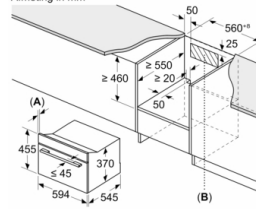

### **Technische data:**

- Afmetingen (hxbxd):  
455 x 594 x 564 mm
- Inbouwmaten (hxbxd):  
450 - 450 x 560 - 560 x 550 mm
- Voor afmetingen en inbouwmaten van dit apparaat aub de maatschetsen aanhouden

### **veiligheid/ zekerheid:**

- Deurcontact schakelaar  
Start/Stop-toets
- Geforceerde koeling met naventilatie

**Serie 8, Inbouw magnetron, 60 x 45 cm,  
Zwart  
CEG932XB1**

Afmeting in mm

- A: 19,5 mm
- B: Plaats voor apparaataansluiting  
300 x 200 mm
- C: Ventilatie in de plint  $\geq 50$  cm<sup>2</sup>

Afmeting in mm

- A: 19,5 mm
- B: Plaats voor apparaataansluiting  
300 x 200 mm

Afmeting in mm

- A: 19,5 mm
- B:  $\leq 347,5$  mm
- C: 7,5 mm