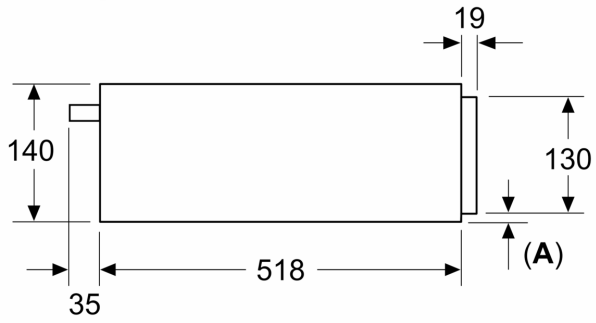

- **Druksysteem:** makkelijk openen en sluiten dankzij het handige veermechanisme.

---

Inbouw/vrijstaand: ..... Inbouw  
Aantal couverts (diameter: 28 cm): ..... 12  
Maximum aantal espressokopjes: ..... 64  
Afmetingen (HxBxD): ..... 140 x 594 x 518 mm  
Afmetingen inclusief verpakking hxbxd: ..... 260 x 650 x 700 mm  
Inbouwfmetingen (hxbxd): ..... 140 x 560 x 550 mm  
EAN-code: ..... 4242005321650  
Minimale smeltveiligheid: ..... 10 A  
Spanning: ..... 220-240 V  
Frequentie: ..... 50; 60 Hz  
Type stekker: ..... Schuko-/Gardy. met aarding (meegeleverd)

**Technische specificaties:**

- Lengte aansluitsnoer: 175 cm
- Aansluitwaarde: 0.82 kW
- Nominale spanning: 220 - 240 V

**Technische data:**

- Afmetingen (hxbxd):
- 140 x 594 x 518 mm
- Inbouwmaten (hxbxd):
- 140 x 560-568 x 550 mm
- In het geval van installatie onder het werkblad is de installatieaccessoire met onderdeelnr. 9001698838 nodig
- Voor afmetingen en inbouwmaten van dit apparaat aub de maatschetsen aanhouden

**Serie 8, Warmhoudlade, 60 x 14 cm,  
Zwart  
BIC9101B1**

Afmeting in mm

**A: 7,5 mm**

Compacte bakovens met apparaathoogte 455 mm kunnen zonder tussenbodem boven de warmhoudlade worden ingebouwd

Afmeting in mm