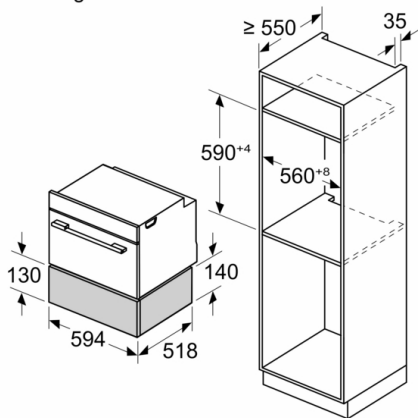

Technische Data

Uitvoering : Inbouw

Kleur / -materiaal voorzijde : Zwart

Aantal couverts (diameter: 28 cm) : 12

Maximum aantal espressokopjes : 64

Afmetingen (HxBxD) : 140 x 594 x 518 mm

Afmetingen inclusief verpakking hxbxd : 260 x 650 x 700 mm

Inbouwafmetingen (hxbxd) : 140 x 560 x 550 mm

EAN-code : 4242005321650

Minimale smeltveiligheid : 10 A

Spanning : 220-240 V

Frequentie : 50; 60 Hz

Type stekker : Schuko-/Gardy. met aarding

4 242005 321650

Serie 8, Warmhoudlade, 60 x 14 cm, Zwart BIC9101B1

Technische specificaties:

- Lengte aansluitsnoer: 175 cm
- Aansluitwaarde: 0.82 kW
- Nominale spanning: 220 - 240 V

Technische data:

- Afmetingen (hxbxd):
140 x 594 x 518 mm
- Inbouwmaten (hxbxd):
140 x 560-568 x 550 mm
- Voor afmetingen en inbouwmaten van dit apparaat aub de maatschetsen aanhouden

Serie 8, Warmhoudlade, 60 x 14 cm, Zwart BIC9101B1

Afmeting in mm

Afmeting in mm

A: 7,5 mm

Compacte bakovens met apparaathoogte
455 mm kunnen zonder tussenbodem boven
de warmhoudlade worden ingebouwd