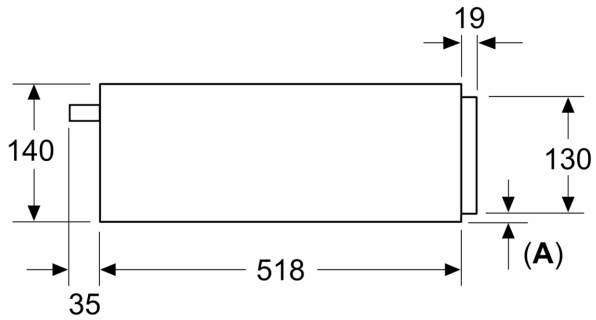

Inbouw/vrijstaand: Inbouw
Maximum aantal espressokopjes:64
Afmetingen (HxBxD): 140x594x518 mm
Afmetingen inclusief verpakking hxbxd: 260 x 650 x 700 mm
Inbouwafmetingen (hxbxd): 140 x 560 x 550 mm
EAN-code:4242005321650
Minimale smeltveiligheid: 10 A
Spanning: 220-240 V
Frequentie:50; 60 Hz
Type stekker: Schuko-/Gardy. met aarding (meegeleverd)

Technische specificaties:

- Lengte aansluitsnoer: 175 cm
- Aansluitwaarde: 0.82 kW
- Nominale spanning: 220 - 240 V

Technische data:

- Afmetingen (hxbxd):
- 140 x 594 x 518 mm
- Inbouwmaten (hxbxd):
- 140 x 560-568 x 550 mm
- We raden u aan om complementaire producten te kiezen binnenn SER8, om een optimale design combinatie te garanderen van uw inbouwapparatuur.
- Voor afmetingen en inbouwmaten van dit apparaat aub de maatschetsen aanhouden

**Serie 8, Warmhoudlade, 60 x 14 cm,
Zwart
BIC9101B1**

Afmeting in mm

A: 7,5 mm

Compacte bakovens met apparaathoogte 455 mm kunnen zonder tussenbodem boven de warmhoudlade worden ingebouwd

Afmeting in mm