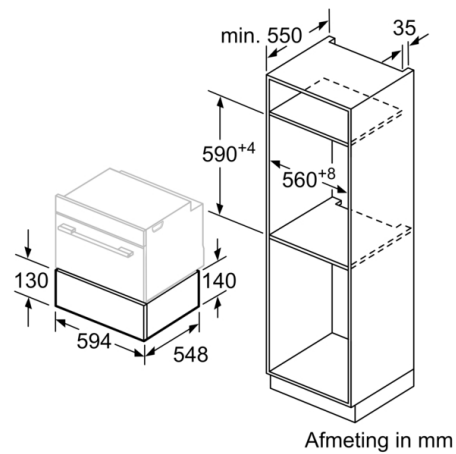

Technische Data

Uitvoering : Inbouw

Aantal couverts (diameter: 28 cm) : 12

Maximum aantal espressokopjes : 64

Afmetingen (HxBxD) : 140 x 594 x 548 mm

Afmetingen inclusief verpakking hxbxd : 210 x 660 x 660 mm

Inbouwafmetingen (hxbxd) : 140 x 560 x 550 mm

EAN-code : 4242005109999

Aansluitwaarde : 810 W

Minimale smeltveiligheid : 10 A

Spanning : 220-240 V

Frequentie : 50; 60 Hz

Type stekker : Schuko-/Gardy. met aarding

Technische specificaties:

- Inbouwmaten (hxbxd):
140 x 560-568 x 550 mm
- Afmetingen (hxbxd):
140 x 594 x 548 mm
- Lengte aansluitsnoer: 150 cm
- Aansluitwaarde: 0,81 kW
- Nominale spanning: 220 - 240 V

**Serie 8, Warmhoudlade, 60 x 14 cm, Carbon
black
BIC830NC0**

Boven een warmhoudlade kunnen compacte
bakovens met een apparaathoogte van
455 mm ingebouwd worden.
Een tussenbodem is niet nodig.

Afmeting in mm