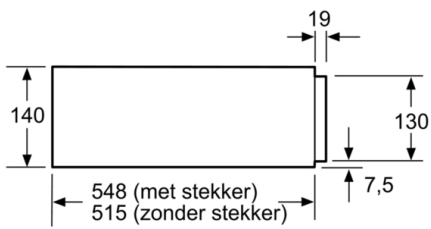

**Serie 8, Warmhoudlade, 60 x 14 cm, Carbon
black
BIC830NC0**

Boven een warmhoudlade kunnen compacte
bakovens met een apparaathoogte van
455 mm ingebouwd worden.
Een tussenbodem is niet nodig.

Afmeting in mm