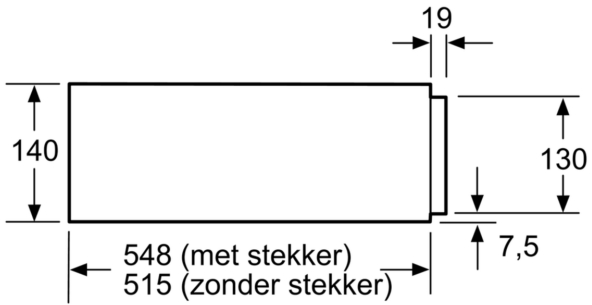

**Serie 8, Warmhoudlade, 60 x 14 cm,
RVS
BIC630NS1**