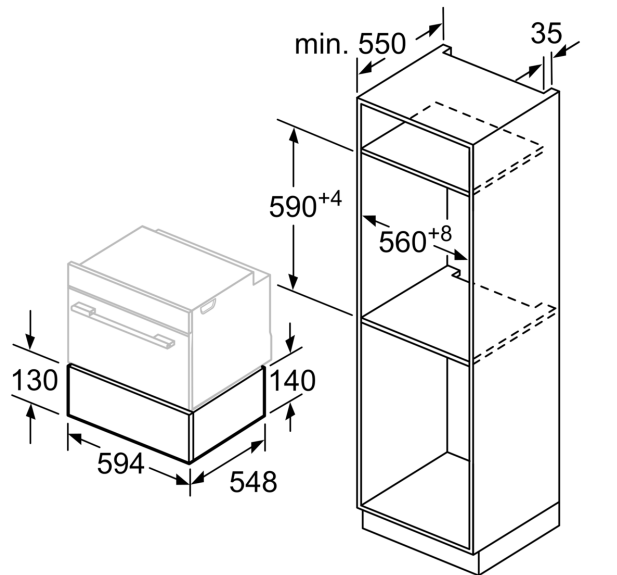

- **Druksysteem:** makkelijk openen en sluiten dankzij het handige veermechanisme.
- **De plaat van hardglas is eenvoudig te reinigen.**

Inbouw/vrijstaand: Inbouw
Aantal couverts (diameter: 28 cm): 12
Maximum aantal espressokopjes: 64
Afmetingen (HxBxD): 140 x 594 x 548 mm
Afmetingen inclusief verpakking hxbxd: 210 x 660 x 660 mm
Inbouwafmetingen (hxbxd): 140 x 560 x 550 mm
EAN-code: 4242002813851
Minimale smeltveiligheid: 10 A
Spanning: 220-240 V
Frequentie: 60; 50 Hz
Type stekker: Schuko-/Gardy. met aarding

Technische specificaties:

- Inbouwmaten (hxbxd):
- 140 x 560-568 x 550 mm
- Afmetingen (hxbxd):
- 140 x 594 x 548 mm
- Lengte aansluitsnoer: 150 cm
- Aansluitwaarde: 0,81 kW
- Nominale spanning: 220 - 240 V
- Voor afmetingen en inbouwmaten van dit apparaat aub de maatschetsen aanhouden

**Serie 8, Warmhoudlade, 60 x 14 cm,
RVS
BIC630NS1**

Boven een warmhoudlade kunnen compacte bakovens met een apparaathoogte van 455 mm ingebouwd worden. Een tussenbodem is niet nodig.

Afmeting in mm

Afmeting in mm