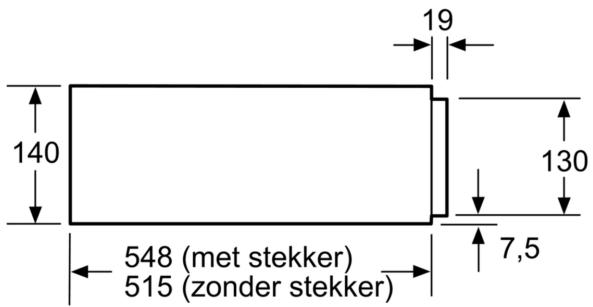

**Serie 8, Warmhoudlade, 60 x 14 cm,
Zwart
BIC630NB1**