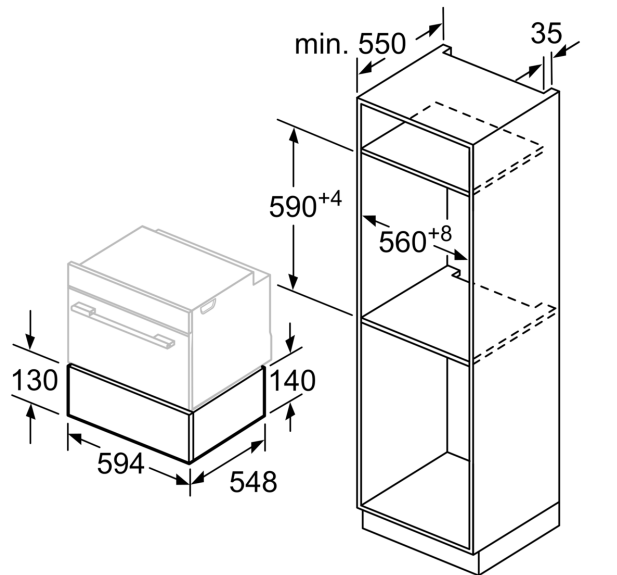

- **Druksysteem:** makkelijk openen en sluiten dankzij het handige veermechanisme.
- **De plaat van hardglas is eenvoudig te reinigen.**

Inbouw/vrijstaand: Inbouw
Aantal couverts (diameter: 28 cm): 12
Maximum aantal espressokopjes: 64
Afmetingen (HxBxD): 140x594x548 mm
Afmetingen inclusief verpakking hxbxd: 210 x 660 x 660 mm
Inbouwafmetingen (hxbxd): 140 x 560 x 550 mm
EAN-code: 4242002813837
Minimale smeltveiligheid: 10 A
Spanning: 220-240 V
Frequentie: 60; 50 Hz
Type stekker: Schuko-/Gardy. met aarding (meegeleverd)

Technische specificaties:

- Inbouwmaten (hxbxd):
- 140 x 560-568 x 550 mm
- Afmetingen (hxbxd):
- 140 x 594 x 548 mm
- Lengte aansluitsnoer: 150 cm
- Aansluitwaarde: 0,81 kW
- Nominale spanning: 220 - 240 V

**Serie 8, Warmhoudlade, 60 x 14 cm,
Zwart
BIC630NB1**

Boven een warmhoudlade kunnen compacte bakovens met een apparaathoogte van 455 mm ingebouwd worden. Een tussenbodem is niet nodig.

Afmeting in mm

Afmeting in mm