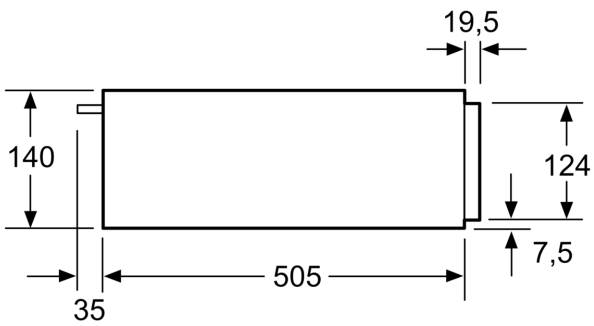

Inbouw/vrijstaand: Inbouw
Aantal couverts (diameter: 28 cm): 14
Maximum aantal espressokopjes: 64
Afmetingen (HxBxD): 140x594x540 mm
Afmetingen inclusief verpakking hxbxd: 210 x 660 x 660 mm
Inbouwfmetingen (hxbxd): 140 x 560 x 550 mm
EAN-code: 4242005035373
Minimale smeltveiligheid: 6 A
Spanning: 220-240 V
Frequentie: 60; 50 Hz
Type stekker: Schuko-/Gardy. met aarding (meegeleverd)

Toebehoren:

- Anti-slip mat

Technische specificaties:

- Lengte aansluitsnoer: 150 cm
- Aansluitwaarde: 0,4 kW
- Nominale spanning: 220 - 240 V

Technische data:

- Afmetingen (hxbxd):
 - 140 x 594 x 540 mm
- Inbouwmaten (hxbxd):
 - 140 x 560-568 x 550 mm
- Voor afmetingen en inbouwmaten van dit apparaat aub de maatschetsen aanhouden

**Serie 6, Warmhoudlade, 60 x 14 cm,
RVS
BIC510NS0**

Boven een warmhoudlade kunnen compacte bakovens met een apparaathoogte van 455 mm ingebouwd worden. Een tussenbodem is niet nodig.

Afmeting in mm

Afmeting in mm