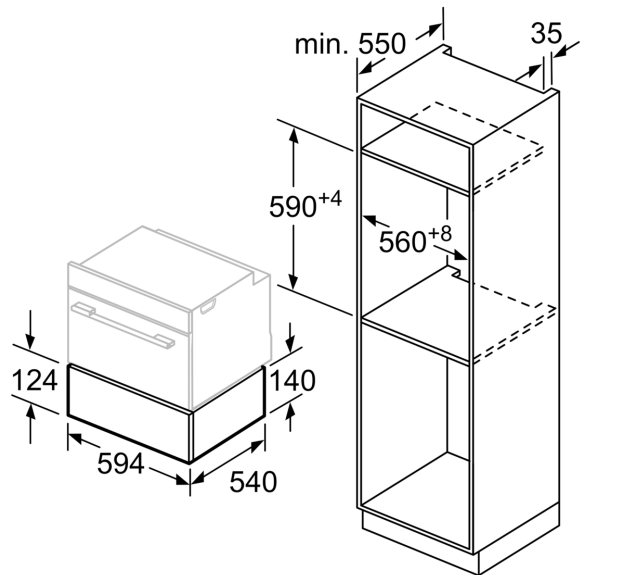

Inbouw/vrijstaand: Inbouw
Aantal couverts (diameter: 28 cm): 14
Maximum aantal espressokopjes: 64
Afmetingen (HxBxD): 140x594x540 mm
Afmetingen inclusief verpakking hxbxd: 210 x 660 x 660 mm
Inbouwfmetingen (hxbxd): 140 x 560 x 550 mm
EAN-code: 4242005035373
Minimale smeltveiligheid: 6 A
Spanning: 220-240 V
Frequentie: 60; 50 Hz
Type stekker: Schuko-/Gardy. met aarding (meegeleverd)

Toebehoren:

- Anti-slip mat

Technische specificaties:

- Lengte aansluitsnoer: 150 cm
- Aansluitwaarde: 0,4 kW
- Nominale spanning: 220 - 240 V

Technische data:

- Afmetingen (hxbxd):
 - 140 x 594 x 540 mm
- Inbouwmaten (hxbxd):
 - 140 x 560-568 x 550 mm
- Voor afmetingen en inbouwmaten van dit apparaat aub de maatschetsen aanhouden

**Serie 6, Warmhoudlade, 60 x 14 cm,
RVS
BIC510NS0**

Boven een warmhoudlade kunnen compacte bakovens met een apparaathoogte van 455 mm ingebouwd worden. Een tussenbodem is niet nodig.

Afmeting in mm

Afmeting in mm