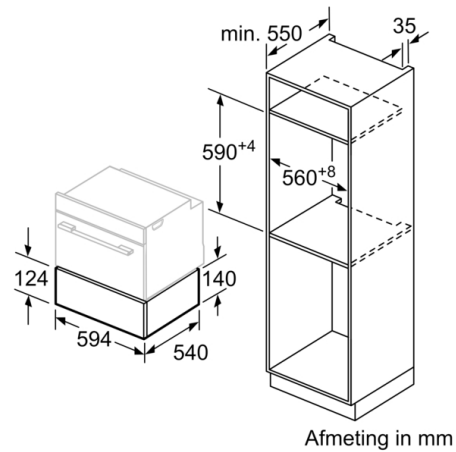

Technische Data

Uitvoering : Inbouw

Kleur / -materiaal voorzijde : Zwart

Aantal couverts (diameter: 28 cm) : 14

Maximum aantal espressokopjes : 64

Afmetingen (HxBxD) : 140 x 594 x 540 mm

Afmetingen inclusief verpakking hxbxd : 210 x 660 x 660 mm

Inbouwafmetingen (hxbxd) : 140 x 560 x 550 mm

EAN-code : 4242005035403

Aansluitwaarde : 400 W

Minimale smeltveiligheid : 6 A

Spanning : 220-240 V

Frequentie : 60; 50 Hz

Type stekker : Schuko-/Gardy. met aarding

Technische specificaties:

- Inbouwmaten (hxbxd):
140 x 560-568 x 550 mm
- Afmetingen (hxbxd):
140 x 594 x 540 mm
- Lengte aansluitsnoer: 150 cm
- Aansluitwaarde: 0,4 kW

Serie 6, Warmhoudlade, 60 x 14 cm, Zwart BIC510NB0

Boven een warmhoudlade kunnen compacte bakovens met een apparaathoogte van 455 mm ingebouwd worden. Een tussenbodem is niet nodig.

Afmeting in mm

Afmeting in mm