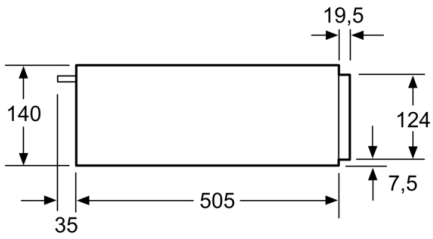

Technische Data

Uitvoering : Inbouw

Kleur / -materiaal voorzijde : Zwart

Aantal couverts (diameter: 28 cm) : 14

Maximum aantal espressokopjes : 64

Afmetingen (HxBxD) : 140 x 594 x 540 mm

Afmetingen inclusief verpakking hxbxd : 210 x 660 x 660 mm

Inbouwafmetingen (hxbxd) : 140 x 560 x 550 mm

EAN-code : 4242005035403

Aansluitwaarde : 400 W

Minimale smeltveiligheid : 6 A

Spanning : 220-240 V

Frequentie : 60; 50 Hz

Type stekker : Schuko-/Gardy. met aarding

Technische specificaties:

- Inbouwmaten (hxbxd):
140 x 560-568 x 550 mm
- Afmetingen (hxbxd):
140 x 594 x 540 mm
- Lengte aansluitsnoer: 150 cm
- Aansluitwaarde: 0,4 kW

Serie 6, Warmhoudlade, 60 x 14 cm, Zwart BIC510NB0

Boven een warmhoudlade kunnen compacte bakovens met een apparaathoogte van 455 mm ingebouwd worden. Een tussenbodem is niet nodig.

Afmeting in mm

Afmeting in mm