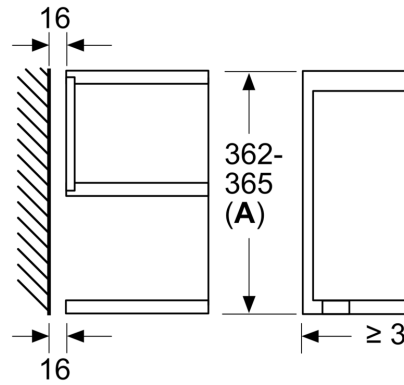

Technische Data

Type magnetron: Alleen magnetron
Soort besturing: Elektronisch
Afmetingen (HxBxD): 382 x 594 x 318 mm
Afmetingen binnenruimte hxbxd: 220 x 350 x 270 mm
Lengte elektriciteitsnoer: 150,0 cm
Nettogewicht: 16,7 kg
Brutogewicht: 18,9 kg
EAN-code: 4242002813790
Maximaal vermogen: 900 W
Aansluitvermogen: 1220 W
Minimale smeltveiligheid: 10 A
Spanning: 220-240 V
Frequentie: 50; 60 Hz
Type stekker: Schuko-/Gardy. met aarding

Reiniging:

- Cleaning Assistance: hydrolyse reiniging

Technische specificaties:

- Inbouwmaten (hxbxd):
 - 362 - 382 x 560 - 568 x 300 mm
- Afmetingen (hxbxd):
 - 382 x 594 x 318 mm
- Lengte aansluitsnoer: 150 cm
- Aansluitwaarde: 1,22 kW
- Nominale spanning: 220 - 240 V

Serie 8, Inbouwmagnetron, Zwart BFR634GB1

Afmeting in mm

A: Achterwand open

Afmeting in mm

A: Overstek boven:
Nis 362: 6 mm
Nis 365: 3 mm

B: Overstek onder: 14 mm