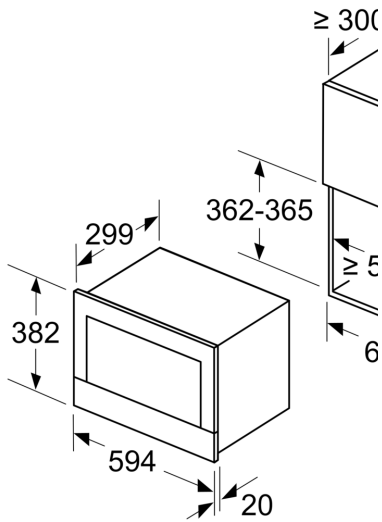

Technische Data

Type magnetron: Alleen magnetron
Soort besturing: Elektronisch
Afmetingen (HxBxD): 382 x 594 x 318 mm
Afmetingen binnenruimte hxbxd: 220 x 350 x 270 mm
Lengte elektriciteitsnoer: 150,0 cm
Nettogewicht: 16,7 kg
Brutogewicht: 18,9 kg
EAN-code: 4242002813790
Maximaal vermogen: 900 W
Aansluitvermogen: 1220 W
Minimale smeltveiligheid: 10 A
Spanning: 220-240 V
Frequentie: 50; 60 Hz
Type stekker: Schuko-/Gardy. met aarding

Reiniging:

- Cleaning Assistance: hydrolyse reiniging

Technische specificaties:

- Inbouwmaten (hxbxd):
 - 362 - 382 x 560 - 568 x 300 mm
- Afmetingen (hxbxd):
 - 382 x 594 x 318 mm
- Lengte aansluitsnoer: 150 cm
- Aansluitwaarde: 1,22 kW
- Nominale spanning: 220 - 240 V

Serie 8, Inbouwmagnetron, Zwart BFR634GB1

Afmeting in mm

A: Achterwand open

Afmeting in mm

A: Overstek boven:
Nis 362: 6 mm
Nis 365: 3 mm

B: Overstek onder: 14 mm