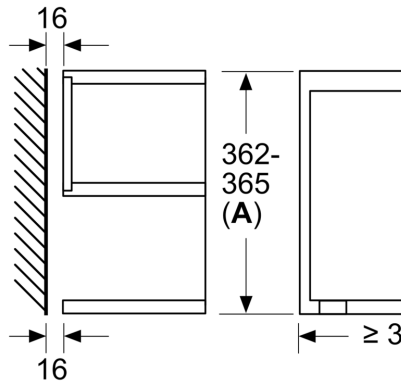

Technische Data

Type magnetron: Alleen magnetron
Soort besturing: Elektronisch
Afmetingen (HxBxD): 382 x 594 x 318 mm
Afmetingen binnenruimte hxbxd: 220 x 350 x 270 mm
Lengte elektriciteits snoer: 150.0 cm
Nettogewicht: 16.7 kg
Brutogewicht: 18.9 kg
EAN-code: 4242002813769
Maximaal vermogen: 900 W
Aansluitvermogen: 1220 W
Minimale smeltveiligheid: 10 A
Spanning: 220-240 V
Frequentie: 50; 60 Hz
Type stekker: Schuko-/Gardy. met aarding

Reiniging:

- Cleaning Assistance: hydrolyse reiniging

Technische specificaties:

- Inbouwmaten (hxbxd):
 - 362 - 382 x 560 - 568 x 300 mm
- Afmetingen (hxbxd):
 - 382 x 594 x 318 mm
- Lengte aansluitsnoer: 150 cm
- Aansluitwaarde: 1,22 kW
- Nominale spanning: 220 - 240 V

Serie 8, Inbouwmagnetron, RVS BFL634GS1

Afmeting in mm

A: Achterwand open

Afmeting in mm

A: Overstek boven:
Nis 362: 6 mm
Nis 365: 3 mm

B: Overstek onder: 14 mm