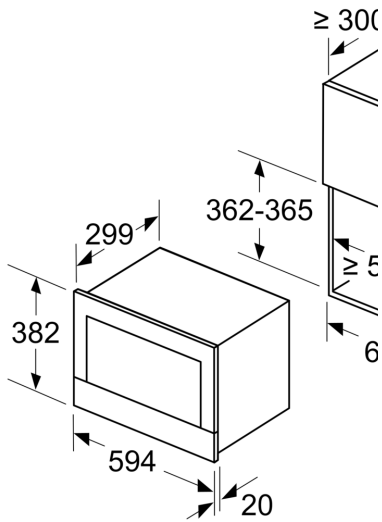

Technische Data

Type magnetron: Alleen magnetron
Soort besturing: Elektronisch
Afmetingen (HxBxD): 382 x 594 x 318 mm
Afmetingen binnenruimte hxbxd: 220 x 350 x 270 mm
Lengte elektriciteits snoer: 150.0 cm
Nettogewicht: 16.7 kg
Brutogewicht: 18.9 kg
EAN-code: 4242002813769
Maximaal vermogen: 900 W
Aansluitvermogen: 1220 W
Minimale smeltveiligheid: 10 A
Spanning: 220-240 V
Frequentie: 50; 60 Hz
Type stekker: Schuko-/Gardy. met aarding

Reiniging:

- Cleaning Assistance: hydrolyse reiniging

Technische specificaties:

- Inbouwmaten (hxbxd):
 - 362 - 382 x 560 - 568 x 300 mm
- Afmetingen (hxbxd):
 - 382 x 594 x 318 mm
- Lengte aansluitsnoer: 150 cm
- Aansluitwaarde: 1,22 kW
- Nominale spanning: 220 - 240 V

Serie 8, Inbouwmagnetron, RVS BFL634GS1

Afmeting in mm

A: Achterwand open

Afmeting in mm

A: Overstek boven:
Nis 362: 6 mm
Nis 365: 3 mm

B: Overstek onder: 14 mm