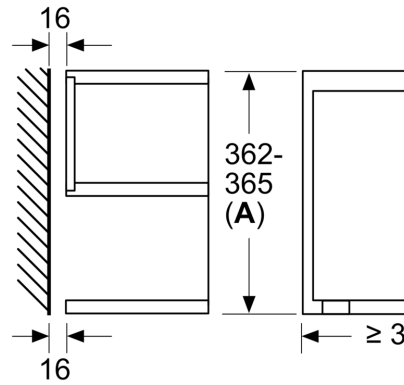

Technische Data

Type magnetron: Alleen magnetron
Soort besturing: Elektronisch
Afmetingen (HxBxD): 382 x 594 x 318 mm
Afmetingen binnenruimte hxbxd: 220 x 350 x 270 mm
Lengte elektriciteitsnoer: 150.0 cm
Nettogewicht: 16.7 kg
Brutogewicht: 18.9 kg
EAN-code: 4242002813752
Maximaal vermogen: 900 W
Aansluitvermogen: 1220 W
Minimale smeltveiligheid: 10 A
Spanning: 220-240 V
Frequentie: 50; 60 Hz
Type stekker: Schuko-/Gardy. met aarding

Reiniging:

- Cleaning Assistance: hydrolyse reiniging

Technische specificaties:

- Inbouwmaten (hxbxd):
 - 362 - 382 x 560 - 568 x 300 mm
- Lengte aansluitsnoer: 150 cm
- Aansluitwaarde: 1,22 kW
- Afmetingen (hxbxd):
 - 382 x 594 x 318 mm
- Nominale spanning: 220 - 240 V

Serie 8, Inbouwmagnetron, Zwart BFL634GB1

Afmeting in mm

A: Achterwand open

Afmeting in mm

A: Overstek boven:
Nis 362: 6 mm
Nis 365: 3 mm

B: Overstek onder: 14 mm