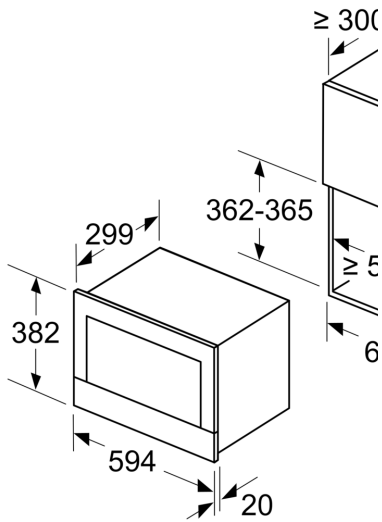

Technische Data

Type magnetron: Alleen magnetron
Soort besturing: Elektronisch
Afmetingen (HxBxD): 382 x 594 x 318 mm
Afmetingen binnenruimte hxbxd: 220 x 350 x 270 mm
Lengte elektriciteitsnoer: 150.0 cm
Nettogewicht: 16.7 kg
Brutogewicht: 18.9 kg
EAN-code: 4242002813752
Maximaal vermogen: 900 W
Aansluitvermogen: 1220 W
Minimale smeltveiligheid: 10 A
Spanning: 220-240 V
Frequentie: 50; 60 Hz
Type stekker: Schuko-/Gardy. met aarding

Reiniging:

- Cleaning Assistance: hydrolyse reiniging

Technische specificaties:

- Inbouwmaten (hxbxd):
 - 362 - 382 x 560 - 568 x 300 mm
- Lengte aansluitsnoer: 150 cm
- Aansluitwaarde: 1,22 kW
- Afmetingen (hxbxd):
 - 382 x 594 x 318 mm
- Nominale spanning: 220 - 240 V

Serie 8, Inbouwmagnetron, Zwart BFL634GB1

Afmeting in mm

A: Achterwand open

Afmeting in mm

A: Overstek boven:
Nis 362: 6 mm
Nis 365: 3 mm

B: Overstek onder: 14 mm