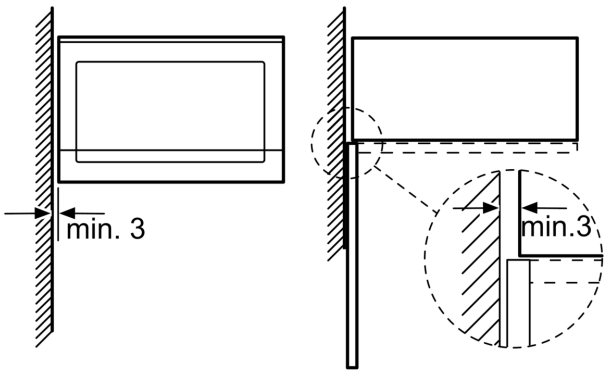

### **Toebehoren:**

- Draaiplateau

### **Technische data:**

- Inbouwmaten (hxbxd):
  - 380 - 382 x 560 - 568 x 550 mm
- Afmetingen (hxbxd):
  - 382 x 594 x 388 mm
- Lengte aansluitsnoer: 130 cm
- Aansluitwaarde: 1,45 kW
- Nominale spanning: 220 - 230 V
- Voor inbouw in een 60 cm brede hoge kast
- Voor afmetingen en inbouwmaten van dit apparaat aub de maatschetsen aanhouden

**Serie 4, Inbouw magnetron, 59 x 38 cm, Zwart**  
**BFL550MB0**

Magnetron  
 Hoekinbouw

Afmetingen in mm

\* 20 mm voor metalen front

Afmeting in mm

\* 20 mm voor metalen front

Afmeting in mm

Afmeting in mm