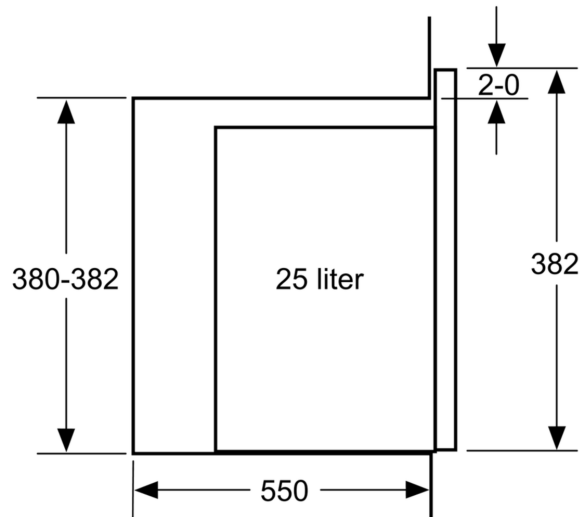

---

Type magnetron: ..... Alleen magnetron  
Soort besturing: ..... Mechanisch  
Afmetingen (HxBxD): ..... 382x594x388 mm  
Afmetingen binnenruimte hxbxd: ..... 208 x 328 x 369 mm  
Lengte elektriciteits snoer: ..... 130.0 cm  
Nettogewicht: ..... 18.0 kg  
Brutogewicht: ..... 21.1 kg  
EAN-code: ..... 4242005038916  
Maximaal vermogen: ..... 900 W  
Aansluitvermogen: ..... 1450 W  
Minimale smeltveiligheid: ..... 10 A  
Spanning: ..... 220-230 V  
Frequentie: ..... 50 Hz  
Type stekker: ..... Schuko-/Gardy. met aarding (meegeleverd)  
Meegeleverde toebehoren: ..... 1 x Draaiplateau

### **Technische data:**

- Inbouwmaten (hxbxd):
  - 380 - 382 x 560 - 568 x 550 mm
- Afmetingen (hxbxd):
  - 382 x 594 x 388 mm
- Lengte aansluitsnoer: 130 cm
- Aansluitwaarde: 1,45 kW
- Nominale spanning: 220 - 230 V
- Voor inbouw in een 60 cm brede hoge kast
- Voor afmetingen en inbouwmaten van dit apparaat aub de maatschetsen aanhouden

**Serie 4, Inbouw magnetron, 59 x 38 cm, Zwart**  
**BFL550MB0**

Magnetron  
 Hoekinbouw

Afmetingen in mm

\* 20 mm voor metalen front

Afmeting in mm

\* 20 mm voor metalen front

Afmeting in mm

Afmeting in mm