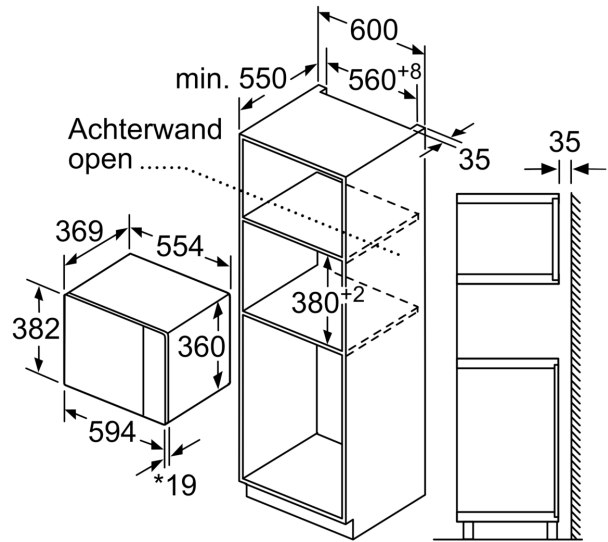

### **Comfort:**

- Inhoud: 25 liter
- Bediening met draaiknoppen
- Binnenverlichting
- Linksdraaiende deur
- Gebruiksvriendelijke elektronica: bijzonder eenvoudig te bedienen
- Glazen draaiplateau Ø 31.5 cm
- Deurcontact schakelaar
- Geforceerde koeling met naventilatie
- Binnenruimte: Grote roestvrijstalen ovenruimte

### **Technische data:**

- Inbouwmaten (hxbxd):
  - 380 - 382 x 560 - 568 x 550 mm
- Afmetingen (hxbxd):
  - 382 x 594 x 388 mm
- Lengte aansluitsnoer: 130 cm
- Aansluitwaarde: 1,45 kW
- Nominale spanning: 220 - 230 V
- Voor inbouw in een 60 cm brede hoge kast
- Voor afmetingen en inbouwmaten van dit apparaat aub de maatschetsen aanhouden

**Serie 4, Inbouw magnetron, 59 x 38 cm, Zwart**  
**BFL550MB0**

Magnetron  
 Hoekinbouw

Afmetingen in mm

\* 20 mm voor metalen front

Afmeting in mm

\* 20 mm voor metalen front

Afmeting in mm

Afmeting in mm