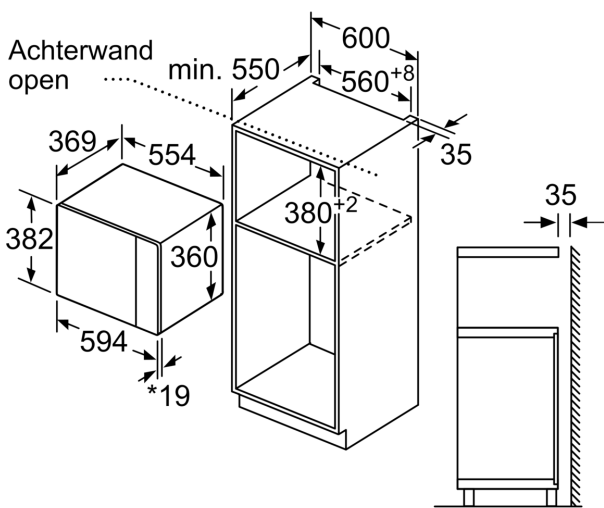

### **Technische data:**

- Inbouwmaten (hxbxd):
  - 380 - 382 x 560 - 568 x 550 mm
- Afmetingen (hxbxd):
  - 382 x 594 x 388 mm
- Lengte aansluitsnoer: 130 cm
- Aansluitwaarde: 1,45 kW
- Nominale spanning: 220 - 230 V
- Voor inbouw in een 60 cm brede hoge kast
- Voor afmetingen en inbouwmaten van dit apparaat aub de maatschetsen aanhouden

**Serie 4, Inbouw magnetron, 59 x 38 cm, Zwart**  
**BFL550MB0**

Magnetron  
 Hoekinbouw

Afmetingen in mm

\* 20 mm voor metalen front

Afmeting in mm

\* 20 mm voor metalen front

Afmeting in mm

Afmeting in mm