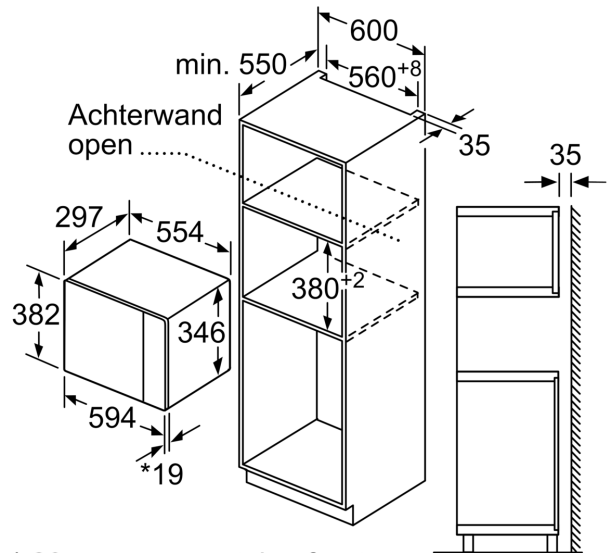

### Technische specificaties:

- Lengte aansluitsnoer: 130 cm
- Aansluitwaarde: 1,27 kW
- Nominale spanning: 230 - 240 V
- Voor inbouw in een 60 cm brede hoge kast, Voor inbouw in een 60 cm brede bovenkast van minimaal 30 cm diep

### Technische data:

- Afmetingen (hxbxd):
- 382 x 594 x 317 mm
- Inbouwmaten (hxbxd):
- 362 - 365 x 560 - 568 x 300 mm
- Voor afmetingen en inbouwmaten van dit apparaat aub de maatschetsen aanhouden

**Serie 4, Inbouw magnetron, Zwart**  
**BFL523MB1F**

Magnetron  
 Hoekinbouw

Afmetingen in mm

\* 20 mm voor metalen front

Afmeting in mm

Afmeting in mm

A: 20 mm voor metalen front  
 B: Achterwand open

Afmeting in mm