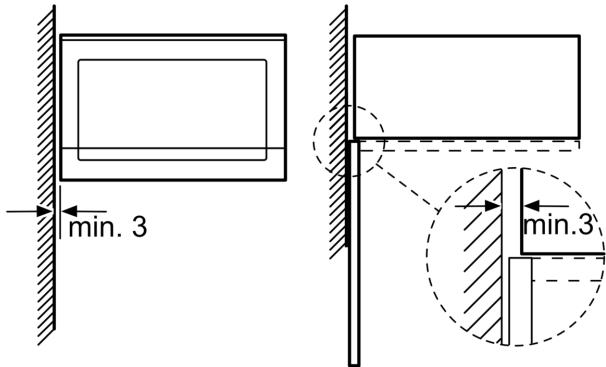

### Technische specificaties:

- Lengte aansluitsnoer: 130 cm
- Aansluitwaarde: 1,27 kW
- Nominale spanning: 230 - 240 V
- Voor inbouw in een 60 cm brede hoge kast, Voor inbouw in een 60 cm brede bovenkast van minimaal 30 cm diep

### Technische data:

- Afmetingen (hxbxd):
- 382 x 594 x 317 mm
- Inbouwmaten (hxbxd):
- 362 - 365 x 560 - 568 x 300 mm
- Voor afmetingen en inbouwmaten van dit apparaat aub de maatschetsen aanhouden

**Serie 4, Inbouw magnetron, Zwart**  
**BFL523MB1F**

Magnetron  
 Hoekinbouw

Afmetingen in mm

\* 20 mm voor metalen front

Afmeting in mm

Afmeting in mm

A: 20 mm voor metalen front  
 B: Achterwand open

Afmeting in mm