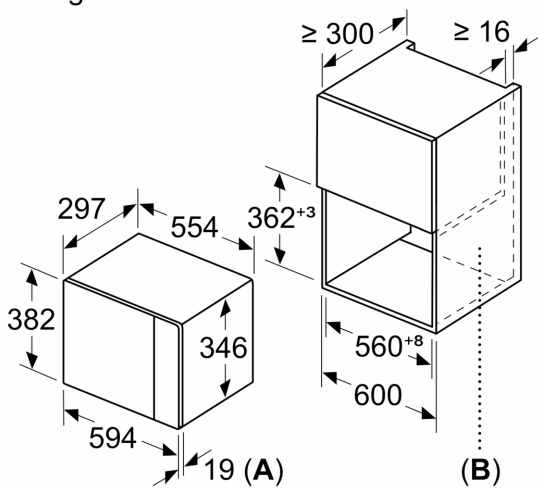

### Technische data:

- Afmetingen (hxbxd):
- 382 x 594 x 317 mm
- Inbouwmaten (hxbxd):
- 362 - 365 x 560 - 568 x 300 mm
- Voor afmetingen en inbouwmaten van dit apparaat aub de maatschetsen aanhouden

**Serie 4, Inbouw magnetron, Zwart**  
**BFL523MB1F**

Magnetron  
 Hoekinbouw

Afmetingen in mm

\* 20 mm voor metalen front

Afmeting in mm

Afmeting in mm

A: 20 mm voor metalen front  
 B: Achterwand open

Afmeting in mm