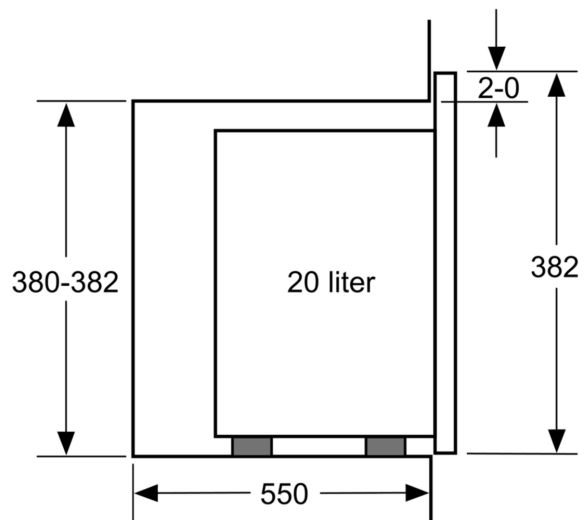

---

Type magnetron: ..... Alleen magnetron  
Soort besturing: ..... Elektronisch  
Afmetingen (HxBxD): ..... 382x594x317 mm  
Afmetingen binnenruimte hxbxd: ..... 201.0 x 308.0 x 282.0 mm  
Lengte elektriciteits snoer: ..... 130.0 cm  
Nettogewicht: ..... 13.4 kg  
Brutogewicht: ..... 18.1 kg  
EAN-code: ..... 4242005476541  
Maximaal vermogen: ..... 800 W  
Aansluitvermogen: ..... 1270 W  
Minimale smeltveiligheid: ..... 10 A  
Spanning: ..... 230-240 V  
Frequentie: ..... 50 Hz  
Type stekker: ..... Schuko-/Gardy. met aarding (meegeleverd)  
Meegeleverde toebehoren: ..... 1 x Draaiplateau

### Technische specificaties:

- Lengte aansluitsnoer: 130 cm
- Aansluitwaarde: 1,27 kW
- Nominale spanning: 230 - 240 V
- Voor inbouw in een 60 cm brede hoge kast, Voor inbouw in een 60 cm brede bovenkast van minimaal 30 cm diep

### Technische data:

- Afmetingen (hxbxd):
- 382 x 594 x 317 mm
- Inbouwmaten (hxbxd):
- 362 - 365 x 560 - 568 x 300 mm
- Voor afmetingen en inbouwmaten van dit apparaat aub de maatschetsen aanhouden

**Serie 4, Inbouw magnetron, Zwart**  
**BFL523MB1F**

Magnetron  
 Hoekinbouw

Afmetingen in mm

\* 20 mm voor metalen front

Afmeting in mm

Afmeting in mm

A: 20 mm voor metalen front  
 B: Achterwand open

Afmeting in mm