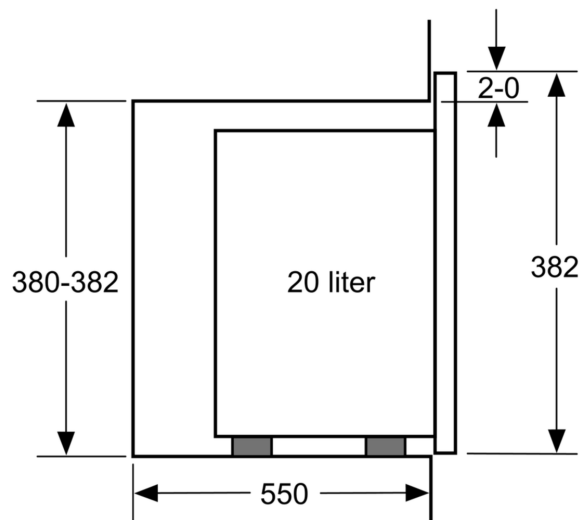

Toebehoren:

- Draaiplateau

veiligheid/ zekerheid:

- Deurcontact schakelaar
- Geforceerde koeling met naventilatie

Technische specificaties:

- Lengte aansluitsnoer: 130 cm
- Aansluitwaarde: 1,27 kW
- Nominale spanning: 220 - 230 V
- Voor inbouw in een 60 cm brede hoge kast, Voor inbouw in een 60 cm brede bovenkast van minimaal 30 cm diep

Technische data:

- Afmetingen (hxbxd):
- 382 x 594 x 317 mm
- Inbouwmaten (hxbxd):
- 362 - 365 x 560 - 568 x 300 mm
- Voor afmetingen en inbouwmaten van dit apparaat aub de maatschetsen aanhouden

Serie 4, Inbouwmagneetron, Zwart
BFL423MB1F

Magnetron
 Hoekinbouw

Afmetingen in mm

* 20 mm voor metalen front

Afmeting in mm

Afmeting in mm

A: 20 mm voor metalen front
 B: Achterwand open

Afmeting in mm