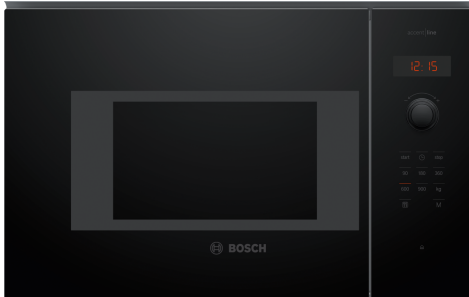

Serie 4, Inbouw magnetron, Zwart BFL423MB1F

1 x Draaiplateau

HEZ86D000 Stoominzet voor magnetronovens

De inbouw magnetron voor een 38 cm nis: voor het extra snel ontdooien, opwarmen en bereiden van gerechten.

- **Auto Pilot7:** ieder gerecht is een gegarandeerd succes dankzij 7 automatische programma's.
- **Bediening met rood leddisplay:** gemakkelijk in gebruik dankzij de handige draaiknop om de tijd in te stellen.
- **Verzinkbare draaiknoppen:** maakt de voorkant van je oven stijlvol en makkelijk schoon te maken.
- **Roestvrijstalen binnenruimte:** maak de binnenkant makkelijk schoon dankzij het gladde oppervlak zonder scherpe randen.
- **Cleaning Assistance neemt jou het schoonmaakwerk uit handen bij een licht bevulde magnetron.**

4 242005 476527

Serie 4, Inbouw magnetron, Zwart BFL423MB1F

**De inbouw magnetron voor een 38 cm nis:
voor het extra snel ontdooien, opwarmen
en bereiden van gerechten.**

Verwarmingssystemen en functies:

Comfort:

- Led-display
- Elektronische klok
- Te verzinken draaiknoppen, Touch Control bediening, Bediening met draaiknoppen
- Gebruiksvriendelijke elektronica: bijzonder eenvoudig te bedienen
- Auto Pilot, 7
- 4 Ontdooi- en 3 kookprogramma's in de magnetronfunctie
- Memory functie (1 setting)
- Led-verlichting
- Glazen draaiplateau Ø 25.5 cm
- Linksdraaiende deur
- Elektronische deuropener
- Touch Control bediening