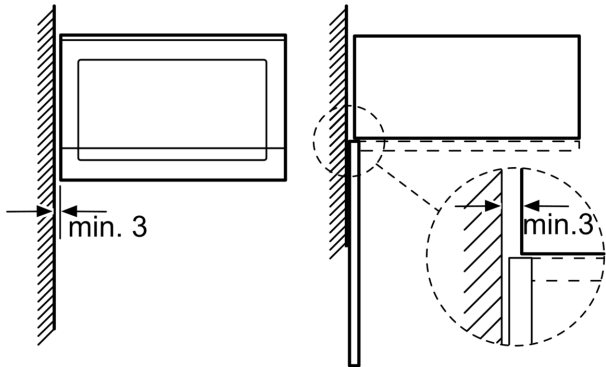

Toebehoren:

- Draaiplateau

veiligheid/ zekerheid:

- Deurcontact schakelaar
- Geforceerde koeling met naventilatie

Technische specificaties:

- Lengte aansluitsnoer: 130 cm
- Aansluitwaarde: 1,27 kW
- Nominale spanning: 220 - 230 V
- Voor inbouw in een 60 cm brede hoge kast, Voor inbouw in een 60 cm brede bovenkast van minimaal 30 cm diep

Technische data:

- Afmetingen (hxbxd):
- 382 x 594 x 317 mm
- Inbouwmaten (hxbxd):
- 362 - 365 x 560 - 568 x 300 mm
- Voor afmetingen en inbouwmaten van dit apparaat aub de maatschetsen aanhouden

Serie 4, Inbouwmagneetron, Zwart
BFL423MB1F

Magnetron
 Hoekinbouw

Afmetingen in mm

* 20 mm voor metalen front

Afmeting in mm

Afmeting in mm

A: 20 mm voor metalen front
 B: Achterwand open

Afmeting in mm