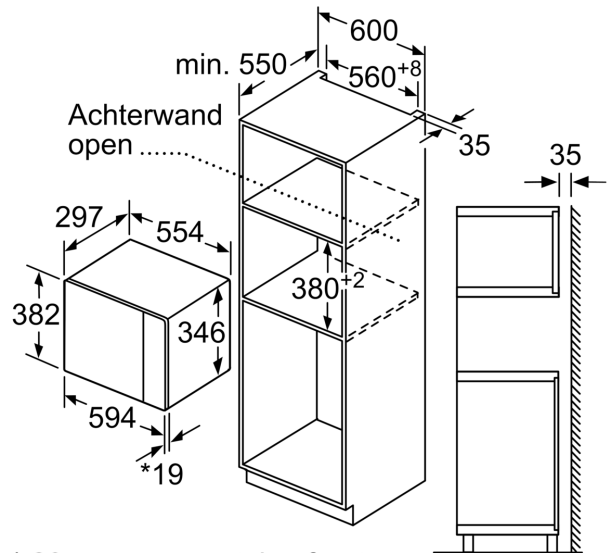

Toebehoren:

- Draaiplateau

veiligheid/ zekerheid:

- Deurcontact schakelaar
- Geforceerde koeling met naventilatie

Technische specificaties:

- Lengte aansluitsnoer: 130 cm
- Aansluitwaarde: 1,27 kW
- Nominale spanning: 220 - 230 V
- Voor inbouw in een 60 cm brede hoge kast, Voor inbouw in een 60 cm brede bovenkast van minimaal 30 cm diep

Technische data:

- Afmetingen (hxbxd):
- 382 x 594 x 317 mm
- Inbouwmaten (hxbxd):
- 362 - 365 x 560 - 568 x 300 mm
- Voor afmetingen en inbouwmaten van dit apparaat aub de maatschetsen aanhouden

Serie 4, Inbouwmagneetron, Zwart
BFL423MB1F

Magnetron
 Hoekinbouw

Afmetingen in mm

* 20 mm voor metalen front

Afmeting in mm

Afmeting in mm

A: 20 mm voor metalen front
 B: Achterwand open

Afmeting in mm