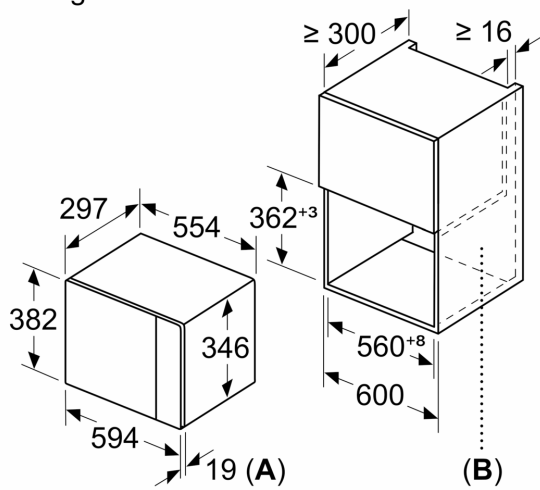

Technische data:

- Afmetingen (hxbxd):
- 382 x 594 x 317 mm
- Inbouwmaten (hxbxd):
- 362 - 365 x 560 - 568 x 300 mm
- Voor afmetingen en inbouwmaten van dit apparaat aub de maatschetsen aanhouden

Serie 4, Inbouwmagneetron, Zwart
BFL423MB1F

Magnetron
 Hoekinbouw

Afmetingen in mm

* 20 mm voor metalen front

Afmeting in mm

Afmeting in mm

A: 20 mm voor metalen front
 B: Achterwand open

Afmeting in mm