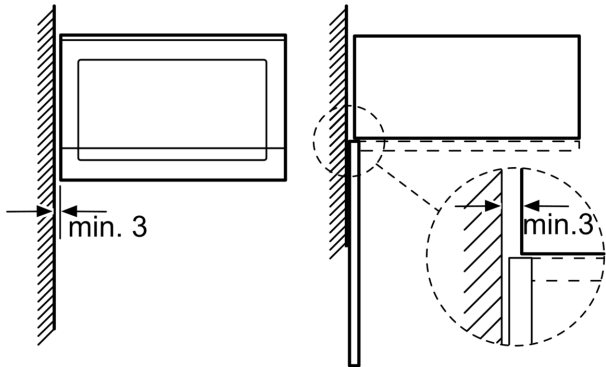

Technische Data

Type magnetron: Alleen magnetron
Soort besturing: Elektronisch
Afmetingen (HxBxD): 382 x 594 x 317 mm
Afmetingen binnenruimte hxbxd: 201.0 x 308.0 x 282.0 mm
Lengte elektriciteits snoer: 130.0 cm
Nettogewicht: 16.3 kg
Brutogewicht: 18.1 kg
EAN-code: 4242005388769
Maximaal vermogen: 800 W
Aansluitvermogen: 1270 W
Minimale smeltveiligheid: 10 A
Spanning: 220-230 V
Frequentie: 50 Hz
Type stekker: Schuko-/Gardy, met aarding
Meegeleverde toebehoren: 1 x Draaiplateau

Toebehoren:

- Draaiplateau

veiligheid/ zekerheid:

- Deurcontact schakelaar
- Geforceerde koeling met naventilatie

Technische specificaties:

- Lengte aansluitsnoer: 130 cm
- Aansluitwaarde: 1,27 kW
- Nominale spanning: 220 - 230 V
- Voor inbouw in een 60 cm brede hoge kast, Voor inbouw in een 60 cm brede bovenkast van minimaal 30 cm diep

Technische data:

- Afmetingen (hxbxd):
- 382 x 594 x 317 mm
- Inbouwmaten (hxbxd):
- 362 - 365 x 560 - 568 x 300 mm
- We raden u aan om complementaire producten te kiezen binnenn SER4, om een optimal design combinatie te garanderen van uw inbouwapparatuur.
- Voor afmetingen en inbouwmaten van dit apparaat aub de maatschetsen aanhouden

Serie 4, Inbouwmagneetron, Zwart
BFL423MB0

Magnetron
 Hoekinbouw

Afmetingen in mm

Afmeting in mm

Afmeting in mm

A: 20 mm voor metalen front
 B: Achterwand open

Afmeting in mm