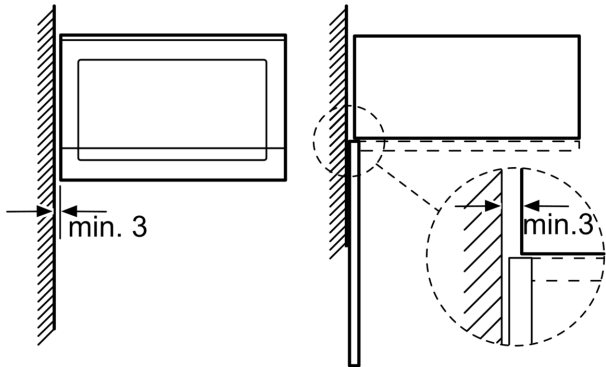

Type magnetron: Alleen magnetron
 Soort besturing: Elektronisch
 Afmetingen (hxbxd): 382 x 594 x 317 mm
 Afmetingen binnenruimte hxbxd: 201.0 x 308.0 x 282.0 mm
 Lengte elektriciteitsnoer: 130.0 cm
 Nettogewicht: 15.7 kg
 Brutowicht: 18.1 kg
 EAN-code: 4242005388769
 Maximaal vermogen: 800 W
 Aansluitvermogen: 1270 W
 Minimale smeltveiligheid: 10 A
 Spanning: 220-230 V
 Frequentie: 50 Hz
 Type stekker: Schuko-/Gardy. met aarding (meegeleverd)
 Meegeleverde toebehoren: 1 x Draaiplateau

Toebehoren:

- Draaiplateau

veiligheid/ zekerheid:

- Deurcontact schakelaar
- Geforceerde koeling met naventilatie

Technische specificaties:

- Lengte aansluitsnoer: 130 cm
- Aansluitwaarde: 1,27 kW
- Nominale spanning: 220 - 230 V
- Voor inbouw in een 60 cm brede hoge kast, Voor inbouw in een 60 cm brede bovenkast van minimaal 30 cm diep

Technische data:

- Afmetingen (hxbxd):
- 382 x 594 x 317 mm
- Inbouwmaten (hxbxd):
- 362 - 365 x 560 - 568 x 300 mm
- We raden u aan om complementaire producten te kiezen binnenn SER4, om een optimaldesign combinatie te garanderen van uw inbouwapparatuur.
- Voor afmetingen en inbouwmaten van dit apparaat aub de maatschetsen aanhouden

Serie 4, Inbouwmagneetron, Zwart
BFL423MB0

Magnetron
 Hoekinbouw

Afmetingen in mm

* 20 mm voor metalen front

Afmeting in mm

Afmeting in mm

A: 20 mm voor metalen front
 B: Achterwand open

Afmeting in mm