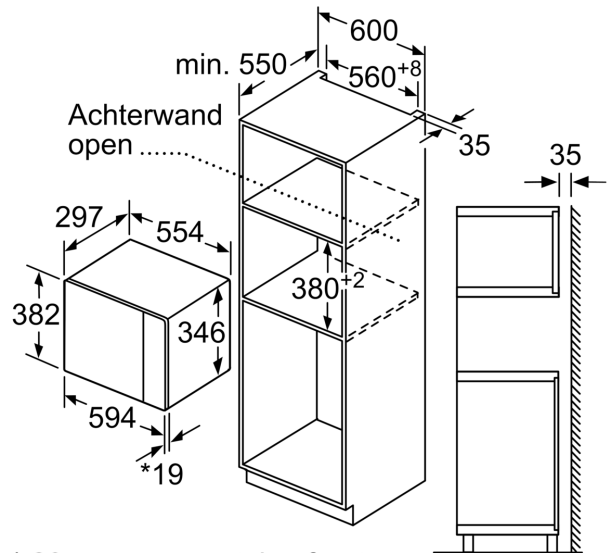

Technische Data

Type magnetron: Alleen magnetron
Soort besturing: Elektronisch
Afmetingen (HxBxD): 382 x 594 x 317 mm
Afmetingen binnenruimte hxbxd: 201.0 x 308.0 x 282.0 mm
Lengte elektriciteits snoer: 130.0 cm
Nettogewicht: 16.3 kg
Brutogewicht: 18.1 kg
EAN-code: 4242005388769
Maximaal vermogen: 800 W
Aansluitvermogen: 1270 W
Minimale smeltveiligheid: 10 A
Spanning: 220-230 V
Frequentie: 50 Hz
Type stekker: Schuko-/Gardy, met aarding
Meegeleverde toebehoren: 1 x Draaiplateau

Toebehoren:

- Draaiplateau

veiligheid/ zekerheid:

- Deurcontact schakelaar
- Geforceerde koeling met naventilatie

Technische specificaties:

- Lengte aansluitsnoer: 130 cm
- Aansluitwaarde: 1,27 kW
- Nominale spanning: 220 - 230 V
- Voor inbouw in een 60 cm brede hoge kast, Voor inbouw in een 60 cm brede bovenkast van minimaal 30 cm diep

Technische data:

- Afmetingen (hxbxd):
- 382 x 594 x 317 mm
- Inbouwmaten (hxbxd):
- 362 - 365 x 560 - 568 x 300 mm
- We raden u aan om complementaire producten te kiezen binnenn SER4, om een optimal design combinatie te garanderen van uw inbouwapparatuur.
- Voor afmetingen en inbouwmaten van dit apparaat aub de maatschetsen aanhouden

Serie 4, Inbouwmagneetron, Zwart
BFL423MB0

Magnetron
 Hoekinbouw

Afmetingen in mm

Afmeting in mm

Afmeting in mm

A: 20 mm voor metalen front
 B: Achterwand open

Afmeting in mm