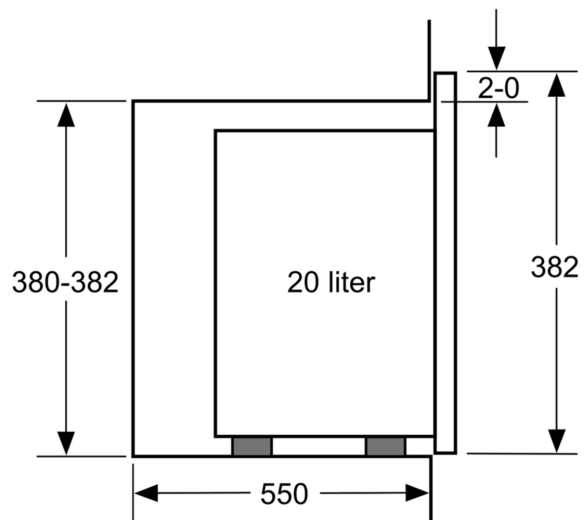

Technische Data

Type magnetron: Alleen magnetron
Soort besturing: Elektronisch
Afmetingen (HxBxD): 382 x 594 x 317 mm
Afmetingen binnenruimte hxbxd: 201.0 x 308.0 x 282.0 mm
Lengte elektriciteits snoer: 130.0 cm
Nettogewicht: 16.3 kg
Brutogewicht: 18.1 kg
EAN-code: 4242005388769
Maximaal vermogen: 800 W
Aansluitvermogen: 1270 W
Minimale smeltveiligheid: 10 A
Spanning: 220-230 V
Frequentie: 50 Hz
Type stekker: Schuko-/Gardy, met aarding
Meegeleverde toebehoren: 1 x Draaiplateau

Toebehoren:

- Draaiplateau

veiligheid/ zekerheid:

- Deurcontact schakelaar
- Geforceerde koeling met naventilatie

Technische specificaties:

- Lengte aansluitsnoer: 130 cm
- Aansluitwaarde: 1,27 kW
- Nominale spanning: 220 - 230 V
- Voor inbouw in een 60 cm brede hoge kast, Voor inbouw in een 60 cm brede bovenkast van minimaal 30 cm diep

Technische data:

- Afmetingen (hxbxd):
- 382 x 594 x 317 mm
- Inbouwmaten (hxbxd):
- 362 - 365 x 560 - 568 x 300 mm
- We raden u aan om complementaire producten te kiezen binnenn SER4, om een optimal design combinatie te garanderen van uw inbouwapparatuur.
- Voor afmetingen en inbouwmaten van dit apparaat aub de maatschetsen aanhouden

Serie 4, Inbouwmagneetron, Zwart
BFL423MB0

Magnetron
 Hoekinbouw

Afmetingen in mm

Afmeting in mm

Afmeting in mm

A: 20 mm voor metalen front
 B: Achterwand open

Afmeting in mm