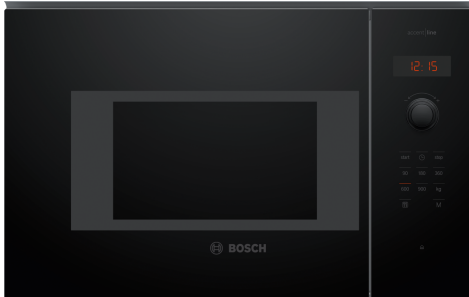

Serie 4, Inbouwmagnetron, Zwart BFL423MB0

1 x Draaiplateau

HEZ86D000 Stoominzet voor magnetronovens

De inbouwmagnetron voor een 38 cm nis: voor het extra snel ontdooien, opwarmen en bereiden van gerechten.

- **Auto Pilot 7:** ieder gerecht is een gegarandeerd succes dankzij 7 automatische programma's.
- **Bediening met rood leddisplay:** gemakkelijk in gebruik dankzij de handige draaiknop om de tijd in te stellen.
- **Verzinkbare draaiknoppen:** hierdoor is het bedieningspaneel eenvoudig schoon te maken.
- **Roestvrijstalen binnenruimte:** maak de binnenkant makkelijk schoon dankzij het gladde oppervlak zonder scherpe randen.
- **De nieuwe optie Cleaning Assistance neemt jou het schoonmaakwerk uit handen bij een licht bevulde magnetron.**

4 242005 388769

Serie 4, Inbouw magnetron, Zwart BFL423MB0

De inbouw magnetron voor een 38 cm nis: voor het extra snel ontdooien, opwarmen en bereiden van gerechten.

Verwarmingssystemen en functies:

- Max. vermogen: 800 W | 5 magnetronstanden (90 W, 180 W, 360 W, 600 W, 800 W)
- Inhoud: 20 liter

Design:

- Binnenruimte: Grote roestvrijstalen ovenruimte

Reiniging:

- Cleaning Assistance (hydrolyse reiniging)

Comfort:

- LED display
- Elektronische klok
- Te verzinken draaiknoppen, Touch Control bediening, Bediening met draaiknoppen
- Gebruiksvriendelijke elektronica: bijzonder eenvoudig te bedienen
- Auto Pilot, 7
- 4 Ontdooi- en 3 kookprogramma's in de magnetronfunctie
- Memory functie (1 setting)
- Led-verlichting
- Glazen draaiplateau Ø 25.5 cm
- Linksdraaiende deur
- Elektronische deuropener
- Touch Control bediening