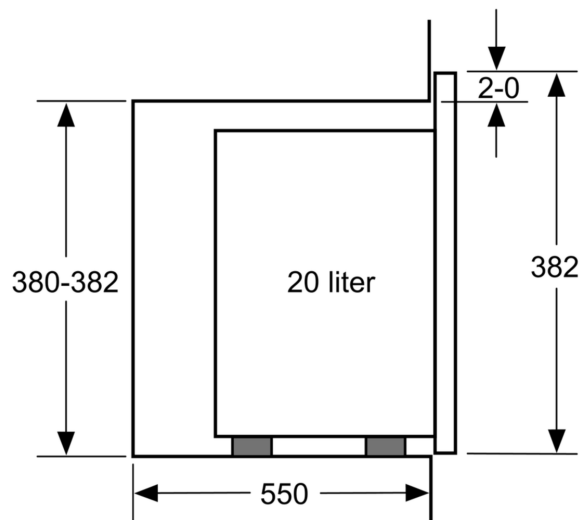

Type magnetron: Alleen magnetron
 Soort besturing: Elektronisch
 Afmetingen (hxbxd): 382 x 594 x 317 mm
 Afmetingen binnenruimte hxbxd: 201.0 x 308.0 x 282.0 mm
 Lengte elektriciteitsnoer: 130.0 cm
 Nettogewicht: 15.7 kg
 Brutowicht: 18.1 kg
 EAN-code: 4242005388769
 Maximaal vermogen: 800 W
 Aansluitvermogen: 1270 W
 Minimale smeltveiligheid: 10 A
 Spanning: 220-230 V
 Frequentie: 50 Hz
 Type stekker: Schuko-/Gardy. met aarding (meegeleverd)
 Meegeleverde toebehoren: 1 x Draaiplateau

Toebehoren:

- Draaiplateau

veiligheid/ zekerheid:

- Deurcontact schakelaar
- Geforceerde koeling met naventilatie

Technische specificaties:

- Lengte aansluitsnoer: 130 cm
- Aansluitwaarde: 1,27 kW
- Nominale spanning: 220 - 230 V
- Voor inbouw in een 60 cm brede hoge kast, Voor inbouw in een 60 cm brede bovenkast van minimaal 30 cm diep

Technische data:

- Afmetingen (hxbxd):
- 382 x 594 x 317 mm
- Inbouwmaten (hxbxd):
- 362 - 365 x 560 - 568 x 300 mm
- We raden u aan om complementaire producten te kiezen binnenn SER4, om een optimaldesign combinatie te garanderen van uw inbouwapparatuur.
- Voor afmetingen en inbouwmaten van dit apparaat aub de maatschetsen aanhouden

Serie 4, Inbouwmagneetron, Zwart
BFL423MB0

Magnetron
 Hoekinbouw

Afmetingen in mm

* 20 mm voor metalen front

Afmeting in mm

Afmeting in mm

A: 20 mm voor metalen front
 B: Achterwand open

Afmeting in mm