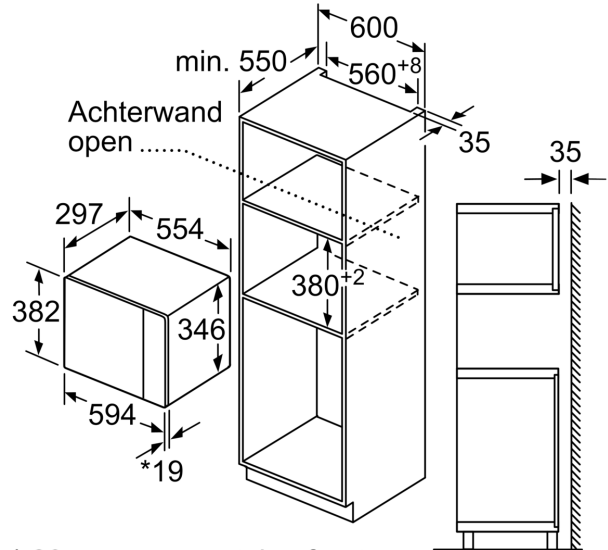

Type magnetron: Alleen magnetron
 Soort besturing: Elektronisch
 Afmetingen (hxbxd): 382 x 594 x 317 mm
 Afmetingen binnenruimte hxbxd: 201.0 x 308.0 x 282.0 mm
 Lengte elektriciteitsnoer: 130.0 cm
 Nettogewicht: 15.7 kg
 Brutowicht: 18.1 kg
 EAN-code: 4242005388769
 Maximaal vermogen: 800 W
 Aansluitvermogen: 1270 W
 Minimale smeltveiligheid: 10 A
 Spanning: 220-230 V
 Frequentie: 50 Hz
 Type stekker: Schuko-/Gardy. met aarding (meegeleverd)
 Meegeleverde toebehoren: 1 x Draaiplateau

Toebehoren:

- Draaiplateau

veiligheid/ zekerheid:

- Deurcontact schakelaar
- Geforceerde koeling met naventilatie

Technische specificaties:

- Lengte aansluitsnoer: 130 cm
- Aansluitwaarde: 1,27 kW
- Nominale spanning: 220 - 230 V
- Voor inbouw in een 60 cm brede hoge kast, Voor inbouw in een 60 cm brede bovenkast van minimaal 30 cm diep

Technische data:

- Afmetingen (hxbxd):
- 382 x 594 x 317 mm
- Inbouwmaten (hxbxd):
- 362 - 365 x 560 - 568 x 300 mm
- We raden u aan om complementaire producten te kiezen binnenn SER4, om een optimaldesign combinatie te garanderen van uw inbouwapparatuur.
- Voor afmetingen en inbouwmaten van dit apparaat aub de maatschetsen aanhouden

Serie 4, Inbouwmagneetron, Zwart
BFL423MB0

Magnetron
 Hoekinbouw

Afmetingen in mm

* 20 mm voor metalen front

Afmeting in mm

Afmeting in mm

A: 20 mm voor metalen front
 B: Achterwand open

Afmeting in mm