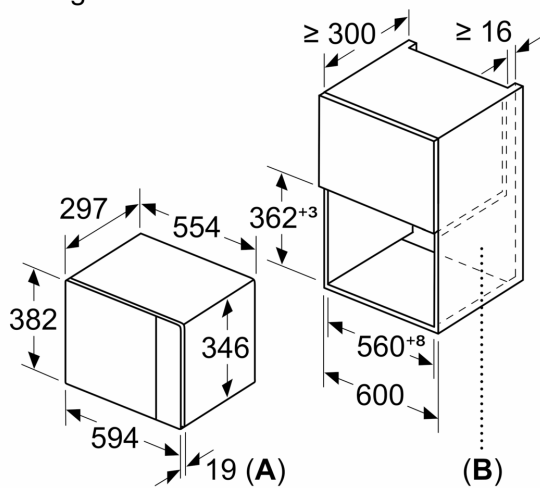

Technische Data

Type magnetron: Alleen magnetron
Soort besturing: Elektronisch
Afmetingen (HxBxD): 382 x 594 x 317 mm
Afmetingen binnenruimte hxbxd: 201.0 x 308.0 x 282.0 mm
Lengte elektriciteits snoer: 130.0 cm
Nettogewicht: 16.3 kg
Brutogewicht: 18.1 kg
EAN-code: 4242005388769
Maximaal vermogen: 800 W
Aansluitvermogen: 1270 W
Minimale smeltveiligheid: 10 A
Spanning: 220-230 V
Frequentie: 50 Hz
Type stekker: Schuko-/Gardy, met aarding
Meegeleverde toebehoren: 1 x Draaiplateau

Technische data:

- Afmetingen (hxbxd):
- 382 x 594 x 317 mm
- Inbouwmaten (hxbxd):
- 362 - 365 x 560 - 568 x 300 mm
- We raden u aan om complementaire producten te kiezen binnenn SER4, om een optimal design combinatie te garanderen van uw inbouwapparatuur.
- Voor afmetingen en inbouwmaten van dit apparaat aub de maatschetsen aanhouden

Serie 4, Inbouwmagneetron, Zwart
BFL423MB0

Magnetron
 Hoekinbouw

Afmetingen in mm

Afmeting in mm

Afmeting in mm

A: 20 mm voor metalen front
 B: Achterwand open

Afmeting in mm