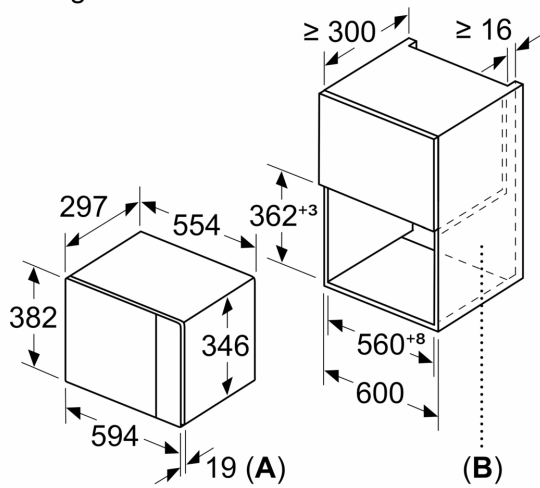

Type magnetron: Alleen magnetron
 Soort besturing: Elektronisch
 Afmetingen (hxbxd): 382 x 594 x 317 mm
 Afmetingen binnenruimte hxbxd: 201.0 x 308.0 x 282.0 mm
 Lengte elektriciteitsnoer: 130.0 cm
 Nettogewicht: 15.7 kg
 Brutowicht: 18.1 kg
 EAN-code: 4242005388769
 Maximaal vermogen: 800 W
 Aansluitvermogen: 1270 W
 Minimale smeltveiligheid: 10 A
 Spanning: 220-230 V
 Frequentie: 50 Hz
 Type stekker: Schuko-/Gardy. met aarding (meegeleverd)
 Meegeleverde toebehoren: 1 x Draaiplateau

Technische data:

- Afmetingen (hxbxd):
- 382 x 594 x 317 mm
- Inbouwmaten (hxbxd):
- 362 - 365 x 560 - 568 x 300 mm
- We raden u aan om complementaire producten te kiezen binnenn SER4, om een optimaldesign combinatie te garanderen van uw inbouwapparatuur.
- Voor afmetingen en inbouwmaten van dit apparaat aub de maatschetsen aanhouden

Serie 4, Inbouwmagneetron, Zwart
BFL423MB0

Magnetron
 Hoekinbouw

Afmetingen in mm

* 20 mm voor metalen front

Afmeting in mm

Afmeting in mm

A: 20 mm voor metalen front
 B: Achterwand open

Afmeting in mm