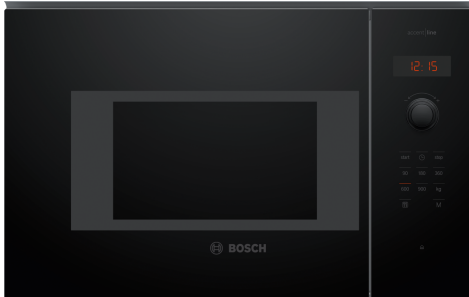

Serie 4, Inbouwmagnetron, Zwart BFL423MB0

Toebehoren

1 x Draaiplateau

Optionele accessoires

HEZ86D000 Stoominzet voor magnetronovens

De inbouwmagnetron voor een 38 cm nis: voor het extra snel ontdooien, opwarmen en bereiden van gerechten.

- **Auto Pilot 7:** ieder gerecht is een gegarandeerd succes dankzij 7 automatische programma's.
- **Bediening met rood leddisplay:** gemakkelijk in gebruik dankzij de handige draaiknop om de tijd in te stellen.
- **Verzinkbare draaiknoppen:** hierdoor is het bedieningspaneel eenvoudig schoon te maken.
- **Roestvrijstalen binnenruimte:** maak de binnenkant makkelijk schoon dankzij het gladde oppervlak zonder scherpe randen.
- **De nieuwe optie Cleaning Assistance neemt jou het schoonmaakwerk uit handen bij een licht bevulde magnetron.**

Serie 4, Inbouw magnetron, Zwart BFL423MB0

De inbouw magnetron voor een 38 cm nis: voor het extra snel ontdooien, opwarmen en bereiden van gerechten.

Verwarmingssystemen en functies:

- Max. vermogen: 800 W | 5 magnetronstanden (90 W, 180 W, 360 W, 600 W, 800 W)
- Inhoud: 20 liter

Design:

- Binnenruimte: Grote roestvrijstalen ovenruimte

Reiniging:

- Cleaning Assistance (hydrolyse reiniging)

Comfort:

- LED display
- Elektronische klok
- Te verzinken draaiknoppen, Touch Control bediening, Bediening met draaiknoppen
- Gebruiksvriendelijke elektronica: bijzonder eenvoudig te bedienen
- Auto Pilot, 7
- 4 Ontdooi- en 3 kookprogramma's in de magnetronfunctie
- Memory functie (1 setting)
- Led-verlichting
- Glazen draaiplateau Ø 25.5 cm
- Linksdraaiende deur
- Elektronische deuropener
- Touch Control bediening