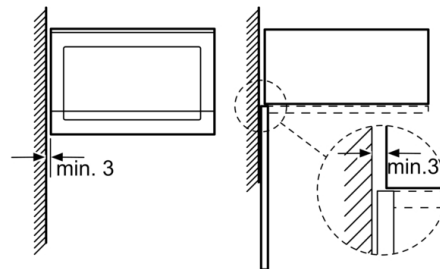

**Serie 6, Inbouw magnetron, 59 x 38
cm, inox
BEL554MS0**

- **Verzinkbare draaiknoppen:** hierdoor is het bedieningspaneel eenvoudig schoon te maken.

Technische Data

Soort magnetron : Magnetron met grillfunctie
Soort besturing : Elektronisch
Kleur / -materiaal voorzijde : inox
Afmetingen binnenruimte hxbxd : 208.0 x 328.0 x 369.0 mm
Keurmerken : CE, Eurasian, Morocco
Lengte elektriciteits snoer : 130 cm
Nettogewicht : 19,4 kg
Brutogewicht : 22,1 kg
EAN-code : 4242005038992
Maximaal magnetronvermogen : 900 W
Aansluitwaarde : 1450 W
Minimale smeltveiligheid : 10 A
Spanning : 220-230 V
Frequentie : 50 Hz
Type stekker : Schuko-/Gardy. met aarding
Afmetingen binnenruimte hxbxd : 208.0 x 328.0 x 369.0 mm
Meegeleverde toebehoren : 1 x Rooster, 1 x Draaiplateau

Reiniging:

- Cleaning Assistance: hydrolyse reiniging

Toebehoren:

- Draaiplateau
Rooster

Technische specificaties:

- Inbouwmaten (hxbxd):
380 - 382 x 560 - 568 x 550 mm
- Afmetingen (hxbxd):
382 x 594 x 388 mm
- Lengte aansluitsnoer: 130 cm
- Aansluitwaarde: 1,45 kW
- Nominale spanning: 220 - 230 V
- Voor inbouw in een 60 cm brede hoge kast
- Voor afmetingen en inbouwmaten van dit apparaat aub de maatschetsen aanhouden

**Serie 6, Inbouwmagetron, 59 x 38 cm, inox
BEL554MS0**

* 20 mm voor metalen front Afmeting in mm

* 20 mm voor metalen front Afmeting in mm

Afmeting in mm

Magnetron
Hoekinbouw

Afmetingen in mm