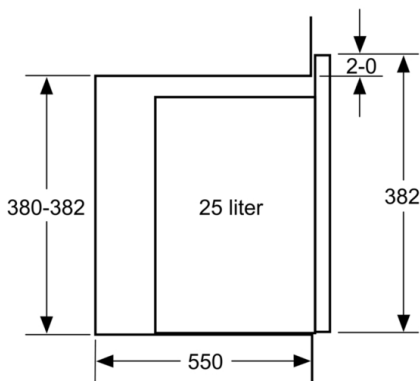

**Serie 6, Inbouw magnetron, 59 x 38
cm, inox
BEL554MS0**

- **Verzinkbare draaiknoppen:** hierdoor is het bedieningspaneel eenvoudig schoon te maken.

Technische Data

Soort magnetron : Magnetron met grillfunctie
Soort besturing : Elektronisch
Kleur / -materiaal voorzijde : inox
Afmetingen binnenruimte hxbxd : 208.0 x 328.0 x 369.0 mm
Keurmerken : CE, Eurasian, Morocco
Lengte elektriciteits snoer : 130 cm
Nettogewicht : 19,4 kg
Brutogewicht : 22,1 kg
EAN-code : 4242005038992
Maximaal magnetronvermogen : 900 W
Aansluitwaarde : 1450 W
Minimale smeltveiligheid : 10 A
Spanning : 220-230 V
Frequentie : 50 Hz
Type stekker : Schuko-/Gardy. met aarding
Afmetingen binnenruimte hxbxd : 208.0 x 328.0 x 369.0 mm
Meegeleverde toebehoren : 1 x Rooster, 1 x Draaiplateau

Reiniging:

- Cleaning Assistance: hydrolyse reiniging

Toebehoren:

- Draaiplateau
Rooster

Technische specificaties:

- Inbouwmaten (hxbxd):
380 - 382 x 560 - 568 x 550 mm
- Afmetingen (hxbxd):
382 x 594 x 388 mm
- Lengte aansluitsnoer: 130 cm
- Aansluitwaarde: 1,45 kW
- Nominale spanning: 220 - 230 V
- Voor inbouw in een 60 cm brede hoge kast
- Voor afmetingen en inbouwmaten van dit apparaat aub de maatschetsen aanhouden

**Serie 6, Inbouwmagetron, 59 x 38 cm, inox
BEL554MS0**

* 20 mm voor metalen front Afmeting in mm

* 20 mm voor metalen front Afmeting in mm

Afmeting in mm

Magnetron
Hoekinbouw

Afmetingen in mm