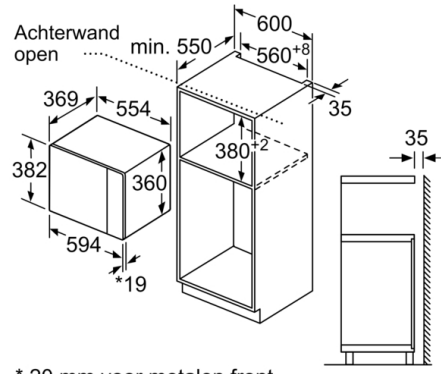

**Serie 6, Inbouw magnetron, 59 x 38
cm, inox
BEL554MS0**

- **Verzinkbare draaiknoppen:** hierdoor is het bedieningspaneel eenvoudig schoon te maken.

Technische Data

Soort magnetron : Magnetron met grillfunctie
Soort besturing : Elektronisch
Kleur / -materiaal voorzijde : inox
Afmetingen binnenruimte hxbxd : 208.0 x 328.0 x 369.0 mm
Keurmerken : CE, Eurasian, Morocco
Lengte elektriciteits snoer : 130 cm
Nettogewicht : 19,4 kg
Brutogewicht : 22,1 kg
EAN-code : 4242005038992
Maximaal magnetronvermogen : 900 W
Aansluitwaarde : 1450 W
Minimale smeltveiligheid : 10 A
Spanning : 220-230 V
Frequentie : 50 Hz
Type stekker : Schuko-/Gardy. met aarding
Afmetingen binnenruimte hxbxd : 208.0 x 328.0 x 369.0 mm
Meegeleverde toebehoren : 1 x Rooster, 1 x Draaiplateau

Design:

- Elektronische deuropener

Comfort / Zekerheid:

- Inhoud: 25 liter
- LED display
- AutoPilot, 8
- Elektronische klok
- Memory functie (1 setting)
- ledverlichting
- Glazen draaiplateau Ø 31.5 cm
- Linksdraaiende deur
- Deurcontact schakelaar
- Geforceerde koeling met naventilatie
- Binnenruimte: Grote roestvrijstalen ovenruimte

Reiniging:

- Cleaning Assistance: hydrolyse reiniging

Toebehoren:

- Draaiplateau
Rooster

Technische specificaties:

- Inbouwmaten (hxbxd):
380 - 382 x 560 - 568 x 550 mm
- Afmetingen (hxbxd):
382 x 594 x 388 mm
- Lengte aansluitsnoer: 130 cm
- Aansluitwaarde: 1,45 kW
- Nominale spanning: 220 - 230 V
- Voor inbouw in een 60 cm brede hoge kast
- Voor afmetingen en inbouwmaten van dit apparaat aub de maatschetsen aanhouden

**Serie 6, Inbouwmagetron, 59 x 38 cm, inox
BEL554MS0**

* 20 mm voor metalen front Afmeting in mm

* 20 mm voor metalen front Afmeting in mm

Afmeting in mm

Magnetron
Hoekinbouw

Afmetingen in mm