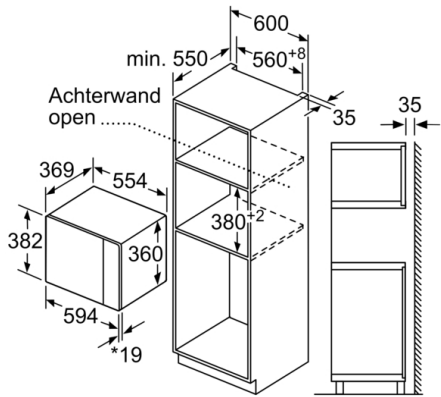

**Serie 6, Inbouw magnetron, 59 x 38
cm, inox
BEL554MS0**

- **Verzinkbare draaiknoppen:** hierdoor is het bedieningspaneel eenvoudig schoon te maken.

Technische Data

Soort magnetron : Magnetron met grillfunctie
Soort besturing : Elektronisch
Kleur / -materiaal voorzijde : inox
Afmetingen binnenruimte hxbxd : 208.0 x 328.0 x 369.0 mm
Keurmerken : CE, Eurasian, Morocco
Lengte elektriciteits snoer : 130 cm
Nettogewicht : 19,4 kg
Brutogewicht : 22,1 kg
EAN-code : 4242005038992
Maximaal magnetronvermogen : 900 W
Aansluitwaarde : 1450 W
Minimale smeltveiligheid : 10 A
Spanning : 220-230 V
Frequentie : 50 Hz
Type stekker : Schuko-/Gardy. met aarding
Afmetingen binnenruimte hxbxd : 208.0 x 328.0 x 369.0 mm
Meegeleverde toebehoren : 1 x Rooster, 1 x Draaiplateau

Design:

- Elektronische deuropener

Comfort / Zekerheid:

- Inhoud: 25 liter
- LED display
- AutoPilot, 8
- Elektronische klok
- Memory functie (1 setting)
- ledverlichting
- Glazen draaiplateau Ø 31.5 cm
- Linksdraaiende deur
- Deurcontact schakelaar
- Geforceerde koeling met naventilatie
- Binnenruimte: Grote roestvrijstalen ovenruimte

Reiniging:

- Cleaning Assistance: hydrolyse reiniging

Toebehoren:

- Draaiplateau
Rooster

Technische specificaties:

- Inbouwmaten (hxbxd):
380 - 382 x 560 - 568 x 550 mm
- Afmetingen (hxbxd):
382 x 594 x 388 mm
- Lengte aansluitsnoer: 130 cm
- Aansluitwaarde: 1,45 kW
- Nominale spanning: 220 - 230 V
- Voor inbouw in een 60 cm brede hoge kast
- Voor afmetingen en inbouwmaten van dit apparaat aub de maatschetsen aanhouden

**Serie 6, Inbouwmagetron, 59 x 38 cm, inox
BEL554MS0**

* 20 mm voor metalen front Afmeting in mm

* 20 mm voor metalen front Afmeting in mm

Afmeting in mm

Magnetron
Hoekinbouw

Afmetingen in mm