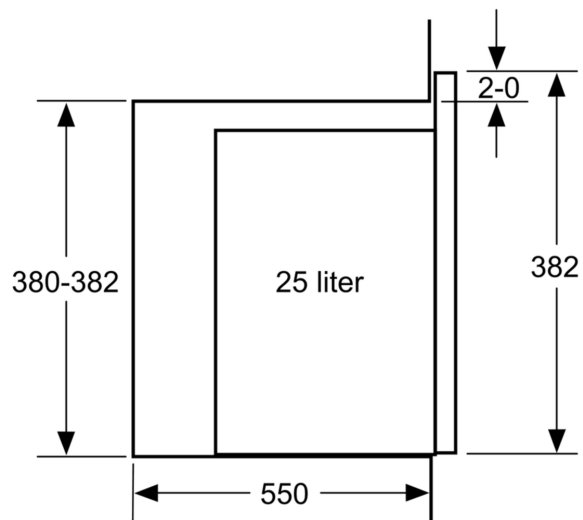

Type magnetron: Magnetron met grillfunctie
 Soort besturing: Elektronisch
 Afmetingen (HxBxD): 382x594x388 mm
 Afmetingen binnenruimte hxbxd: 208 x 328 x 369 mm
 Lengte elektriciteitsnoer: 130.0 cm
 Nettogewicht: 16.6 kg
 Brutowicht: 22.1 kg
 EAN-code: 4242005476534
 Maximaal vermogen: 900 W
 Aansluitvermogen: 1450 W
 Minimale smeltveiligheid: 10 A
 Spanning: 220-230 V
 Frequentie: 50 Hz
 Type stekker: Schuko-/Gardy. met aarding (meegeleverd)
 Meegeleverde toebehoren: 1 x Rooster, 1 x Draaiplateau

Toebehoren:

- Rooster
- Draaiplateau

veiligheid/ zekerheid:

- Deurcontact schakelaar
- Geforceerde koeling met naventilatie

Technische specificaties:

- Lengte aansluitsnoer: 130 cm
- Aansluitwaarde: 1,45 kW
- Nominale spanning: 220 - 230 V
- Voor inbouw in een 60 cm brede hoge kast

Technische data:

- Afmetingen (hxbxd):
- 382 x 594 x 388 mm
- Inbouwmaten (hxbxd):
- 380 - 382 x 560 - 568 x 550 mm
- Voor afmetingen en inbouwmaten van dit apparaat aub de maatschetsen aanhouden

Serie 6, Inbouw magnetron, 59 x 38 cm, Zwart
BEL454MB1F

Magnetron
 Hoekinbouw

Afmetingen in mm

* 20 mm voor metalen front

Afmeting in mm

* 20 mm voor metalen front

Afmeting in mm

Afmeting in mm