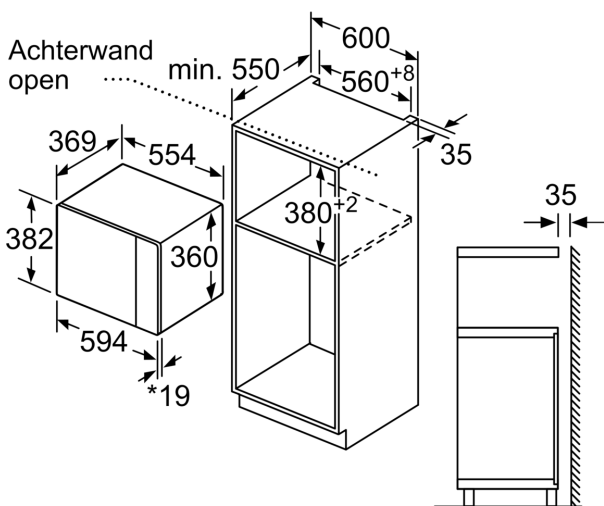

Type magnetron: Magnetron met grillfunctie
 Soort besturing: Elektronisch
 Afmetingen (HxBxD): 382x594x388 mm
 Afmetingen binnenruimte hxbxd: 208 x 328 x 369 mm
 Lengte elektriciteitsnoer: 130.0 cm
 Nettogewicht: 16.6 kg
 Brutowicht: 22.1 kg
 EAN-code: 4242005476534
 Maximaal vermogen: 900 W
 Aansluitvermogen: 1450 W
 Minimale smeltveiligheid: 10 A
 Spanning: 220-230 V
 Frequentie: 50 Hz
 Type stekker: Schuko-/Gardy. met aarding (meegeleverd)
 Meegeleverde toebehoren: 1 x Rooster, 1 x Draaiplateau

Toebehoren:

- Rooster
- Draaiplateau

veiligheid/ zekerheid:

- Deurcontact schakelaar
- Geforceerde koeling met naventilatie

Technische specificaties:

- Lengte aansluitsnoer: 130 cm
- Aansluitwaarde: 1,45 kW
- Nominale spanning: 220 - 230 V
- Voor inbouw in een 60 cm brede hoge kast

Technische data:

- Afmetingen (hxbxd):
- 382 x 594 x 388 mm
- Inbouwmaten (hxbxd):
- 380 - 382 x 560 - 568 x 550 mm
- Voor afmetingen en inbouwmaten van dit apparaat aub de maatschetsen aanhouden

Serie 6, Inbouw magnetron, 59 x 38 cm, Zwart
BEL454MB1F

Magnetron
 Hoekinbouw

Afmetingen in mm

* 20 mm voor metalen front

Afmeting in mm

* 20 mm voor metalen front

Afmeting in mm

Afmeting in mm