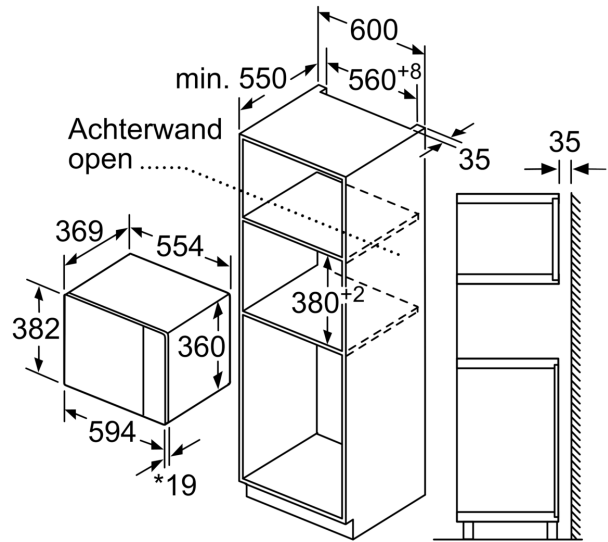

Type magnetron: Magnetron met grillfunctie
 Soort besturing: Elektronisch
 Afmetingen (HxBxD): 382x594x388 mm
 Afmetingen binnenruimte hxbxd: 208 x 328 x 369 mm
 Lengte elektriciteitsnoer: 130.0 cm
 Nettogewicht: 16.6 kg
 Brutowicht: 22.1 kg
 EAN-code: 4242005476534
 Maximaal vermogen: 900 W
 Aansluitvermogen: 1450 W
 Minimale smeltveiligheid: 10 A
 Spanning: 220-230 V
 Frequentie: 50 Hz
 Type stekker: Schuko-/Gardy. met aarding (meegeleverd)
 Meegeleverde toebehoren: 1 x Rooster, 1 x Draaiplateau

Toebehoren:

- Rooster
- Draaiplateau

veiligheid/ zekerheid:

- Deurcontact schakelaar
- Geforceerde koeling met naventilatie

Technische specificaties:

- Lengte aansluitsnoer: 130 cm
- Aansluitwaarde: 1,45 kW
- Nominale spanning: 220 - 230 V
- Voor inbouw in een 60 cm brede hoge kast

Technische data:

- Afmetingen (hxbxd):
- 382 x 594 x 388 mm
- Inbouwmaten (hxbxd):
- 380 - 382 x 560 - 568 x 550 mm
- Voor afmetingen en inbouwmaten van dit apparaat aub de maatschetsen aanhouden

Serie 6, Inbouw magnetron, 59 x 38 cm, Zwart
BEL454MB1F

Magnetron
 Hoekinbouw

Afmetingen in mm

* 20 mm voor metalen front

Afmeting in mm

* 20 mm voor metalen front

Afmeting in mm

Afmeting in mm