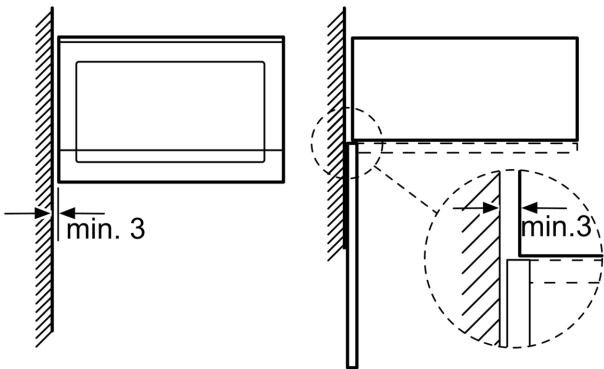

Type magnetron: Magnetron met grillfunctie
 Soort besturing: Elektronisch
 Afmetingen (HxBxD): 382x594x388 mm
 Afmetingen binnenruimte hxbxd: 208 x 328 x 369 mm
 Lengte elektriciteitsnoer: 130.0 cm
 Nettogewicht: 16.6 kg
 Brutowicht: 22.1 kg
 EAN-code: 4242005476534
 Maximaal vermogen: 900 W
 Aansluitvermogen: 1450 W
 Minimale smeltveiligheid: 10 A
 Spanning: 220-230 V
 Frequentie: 50 Hz
 Type stekker: Schuko-/Gardy. met aarding (meegeleverd)
 Meegeleverde toebehoren: 1 x Rooster, 1 x Draaiplateau

Toebehoren:

- Rooster
- Draaiplateau

veiligheid/ zekerheid:

- Deurcontact schakelaar
- Geforceerde koeling met naventilatie

Technische specificaties:

- Lengte aansluitsnoer: 130 cm
- Aansluitwaarde: 1,45 kW
- Nominale spanning: 220 - 230 V
- Voor inbouw in een 60 cm brede hoge kast

Technische data:

- Afmetingen (hxbxd):
- 382 x 594 x 388 mm
- Inbouwmaten (hxbxd):
- 380 - 382 x 560 - 568 x 550 mm
- Voor afmetingen en inbouwmaten van dit apparaat aub de maatschetsen aanhouden

Serie 6, Inbouw magnetron, 59 x 38 cm, Zwart
BEL454MB1F

Magnetron
 Hoekinbouw

Afmetingen in mm

* 20 mm voor metalen front

Afmeting in mm

* 20 mm voor metalen front

Afmeting in mm

Afmeting in mm