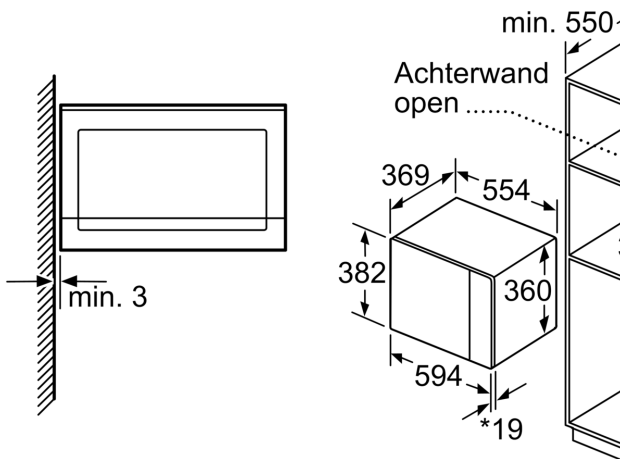

Technische Data

Type magnetron: Magnetron met grillfunctie
Soort besturing: Elektronisch
Afmetingen (HxBxD): 382 x 594 x 388 mm
Afmetingen binnenruimte hxbxd: 208.0 x 328.0 x 369.0 mm
Lengte elektriciteits snoer: 130.0 cm
Nettogewicht: 18.3 kg
Brutogewicht: 22.1 kg
EAN-code: 4242005389278
Maximaal vermogen: 900 W
Aansluitvermogen: 1450 W
Minimale smeltveiligheid: 10 A
Spanning: 220-230 V
Frequentie: 50 Hz
Type stekker: Schuko-/Gardy, met aarding
Meegeleverde toebehoren: 1 x Rooster, 1 x Draaiplateau

Toebehoren:

- Rooster
- Draaiplateau

veiligheid/ zekerheid:

- Deurcontact schakelaar
- Geforceerde koeling met naventilatie

Technische specificaties:

- Lengte aansluitsnoer: 130 cm
- Aansluitwaarde: 1,45 kW
- Nominale spanning: 220 - 230 V
- Voor inbouw in een 60 cm brede hoge kast

Technische data:

- Afmetingen (hxbxd):
- 382 x 594 x 388 mm
- Inbouwmaten (hxbxd):
- 380 - 382 x 560 - 568 x 550 mm
- We raden u aan om complementaire producten te kiezen binnenn SER6, om een optimal design combinatie te garanderen van uw inbouwapparatuur.
- Voor afmetingen en inbouwmaten van dit apparaat aub de maatschetsen aanhouden

**Serie 6, Inbouw magnetron, 59 x 38 cm, Zwart
BEL454MB0**

Magnetron
Hoekinbouw

* 20 mm voor metalen

* 20 mm voor metalen