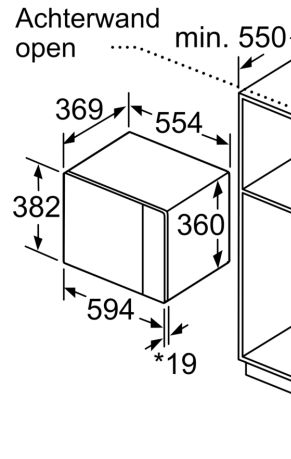

Technische Data

Type magnetron: Magnetron met grillfunctie
Soort besturing: Elektronisch
Afmetingen (HxBxD): 382 x 594 x 388 mm
Afmetingen binnenruimte hxbxd: 208.0 x 328.0 x 369.0 mm
Lengte elektriciteits snoer: 130.0 cm
Nettogewicht: 18.3 kg
Brutogewicht: 22.1 kg
EAN-code: 4242005389278
Maximaal vermogen: 900 W
Aansluitvermogen: 1450 W
Minimale smeltveiligheid: 10 A
Spanning: 220-230 V
Frequentie: 50 Hz
Type stekker: Schuko-/Gardy, met aarding
Meegeleverde toebehoren: 1 x Rooster, 1 x Draaiplateau

Toebehoren:

- Rooster
- Draaiplateau

veiligheid/ zekerheid:

- Deurcontact schakelaar
- Geforceerde koeling met naventilatie

Technische specificaties:

- Lengte aansluitsnoer: 130 cm
- Aansluitwaarde: 1,45 kW
- Nominale spanning: 220 - 230 V
- Voor inbouw in een 60 cm brede hoge kast

Technische data:

- Afmetingen (hxbxd):
- 382 x 594 x 388 mm
- Inbouwmaten (hxbxd):
- 380 - 382 x 560 - 568 x 550 mm
- We raden u aan om complementaire producten te kiezen binnenn SER6, om een optimal design combinatie te garanderen van uw inbouwapparatuur.
- Voor afmetingen en inbouwmaten van dit apparaat aub de maatschetsen aanhouden

**Serie 6, Inbouw magnetron, 59 x 38 cm, Zwart
BEL454MB0**

Magnetron
Hoekinbouw

* 20 mm voor metalen

* 20 mm voor metalen