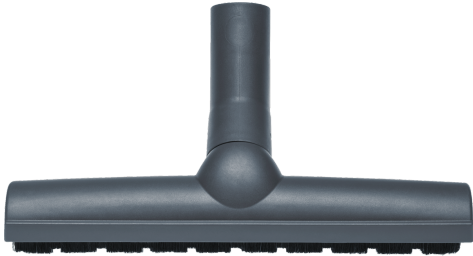

Hardevloer zuigmond voor stofzuiger
- 1 stuk
BBZ123HD

**Inclusief zachte borstels, ideaal voor
parket- en harde vloeren**

- Verwijder vuil uit de kleinste hoeken en gaten
- Als je kwetsbare harde vloeren zoals parket, tegels en terracotta wilt stofzuigen.
- Alleen originele accessoires zijn perfect op uw apparaat afgestemd en overtuigen door de nauwkeurige afwerking en duurzaamheid.

Technische Data

Afmetingen inclusief verpakking hxbxd: 60 x 360 x 230 mm
Palletafmetingen: 135.0 x 80.0 x 120.0
Standaard aantal units per pallet: 300
Nettogewicht: 0.2 kg
Brutogewicht: 0.2 kg
EAN-code: 4242002472003