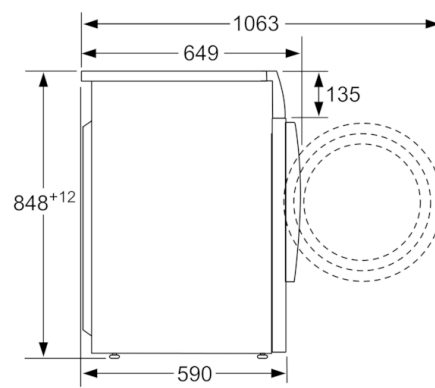

Afmetingen

- Afmetingen (H x B x D): 85 x 60 x 59 cm
- Onderschuifbaar, onder werkblad van 85 cm hoog
- * De garantievoorwaarden kunnen gevonden worden op onze website

**Serie | 6, Was-/droogcombinatie, 7/4 kg,
1500 rpm
WVG30442EU**

Afmeting in mm

Afmeting in mm