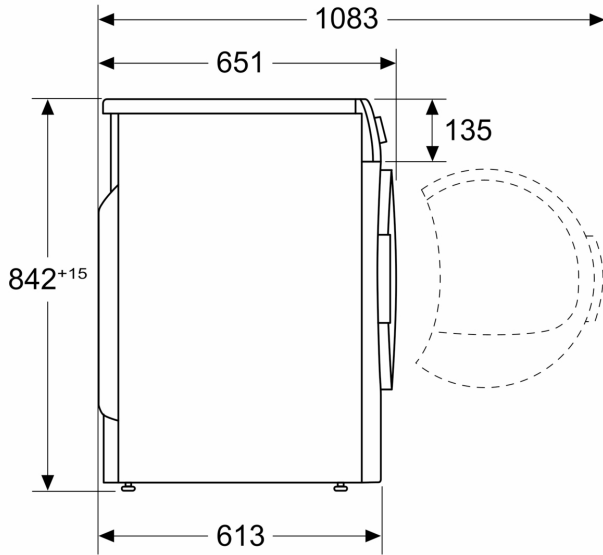

**Serie 4, Luchtcondensatie droogkast,
7 kg
WTN83200FG**

Afmeting in mm