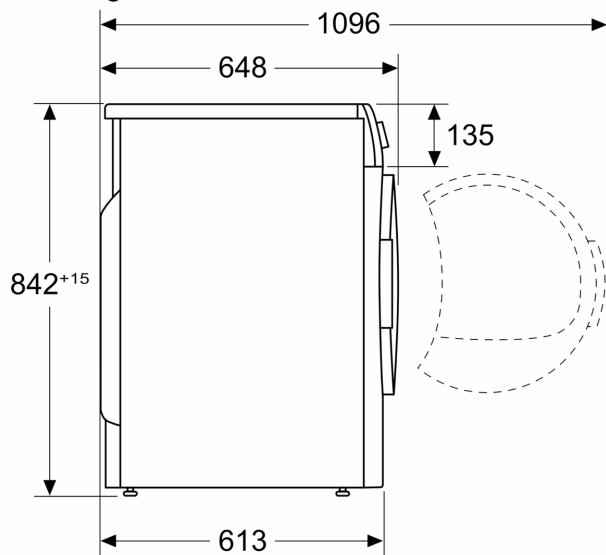

Inbouw/vrijstaand:Vrijstaand
 Afneembaar bovenblad: Neen
 Deurscharnier:Rechts
 Lengte elektriciteits snoer: 145.0 cm
 Afmetingen van het toestel (hxbxd): 842x598x613 mm
 Nettogewicht: 55.4 kg
 Fluorinated greenhouse gases: Neen
 Hermetically sealed equipment: Ja
 De hoeveelheid uitgedrukt in CO2-equivalent: 0.000 t
 EAN-code: 4242005423774
 Aansluitvermogen:600 W
 Minimale smeltveiligheid: 10 A
 Spanning: 220-240 V
 Frequentie: 50 Hz
 Vulgewicht:8.0 kg
 Energieklasse: A+++
 Energieverbruik elektrische droger, maximale belading - nieuw (2010/30/EC): 1.41 kWh
 Standaardduur katoenprogramma, maximale belading: 179 min
 Energieverbruik elektrische droger, gedeeltelijke belading - nieuw (2010/30/EC): 0.84 kWh
 Standaardduur katoenprogramma, gedeeltelijke belading: 119 min
 Gewogen jaarlijks energieverbruik, elektrische droger - NIEUW (2010/30/EG): 176.0 kWh/annum
 Gewogen programmaduur: 145 min
 Gemiddelde condensatie-efficiëntie, maximale belading (%):88 %
 Gemiddelde condensatie-efficiëntie, gedeeltelijke belading (%): 88 %
 Gewogen condensatie-efficiëntie (%):88 %

Technische specificaties

- Onderschuifbaar, onder werkblad van 85 cm hoog
- Afmetingen (H x B): 84.2 cm x 59.8 cm
- Toesteldiepte: 61.3 cm
- Toesteldiepte inclusief deur: 64.8 cm
- Toesteldiepte met open deur: 109.6 cm
- Warmtepomptechnologie met milieuvriendelijk koelmiddel R290

**Serie 6, Droogkast met warmtepomp,
8 kg
WQG235DIFG**

Afmeting in mm

Afmeting in mm