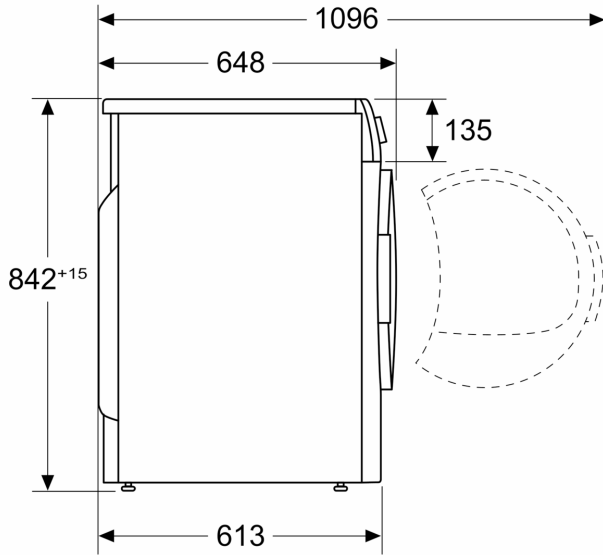

Type constructie:Vrijstaand
 Afneembaar bovenblad: Neen
 Deurscharnier:Rechts
 Lengte elektriciteitsnoer: 145.0 cm
 Afmetingen van het toestel (hxbxd): 842x598x613 mm
 Nettogewicht: 54.8 kg
 Fluorinated greenhouse gases: Neen
 Hermetically sealed equipment: Ja
 De hoeveelheid uitgedrukt in CO2-equivalent: 0.000 t
 EAN-code: 4242005314706
 Aansluitvermogen:600 W
 Minimale smeltveiligheid: 10 A
 Spanning: 220-240 V
 Frequentie: 50 Hz
 Vulgewicht:8.0 kg
 Energieklasse: A+++
 Energieverbruik elektrische droger, maximale belading - nieuw (2010/30/EC): 1.41 kWh
 Standaardduur katoenprogramma, maximale belading: 179 min
 Energieverbruik elektrische droger, gedeeltelijke belading - nieuw (2010/30/EC): 0.84 kWh
 Standaardduur katoenprogramma, gedeeltelijke belading: 119 min
 Gewogen jaarlijks energieverbruik, elektrische droger - NIEUW (2010/30/EG): 176.0 kWh/annum
 Gewogen programmaduur: 145 min
 Gemiddelde condensatie-efficiëntie, maximale belading (%):88 %
 Gemiddelde condensatie-efficiëntie, gedeeltelijke belading (%): 88 %
 Gewogen condensatie-efficiëntie (%):88 %

Technische specificaties

- Onderschuifbaar, onder werkblad van 85 cm hoog
- Afmetingen (H x B): 84.2 cm x 59.8 cm

- Toesteldiepte: 61.3 cm
- Toesteldiepte met open deur: 109.6 cm
- Warmtepomptechnologie met milieuvriendelijk koelmiddel R290

**Serie 6, Droogkast met warmtepomp,
8 kg
WQG235DEFG**

Afmeting in mm

Afmeting in mm