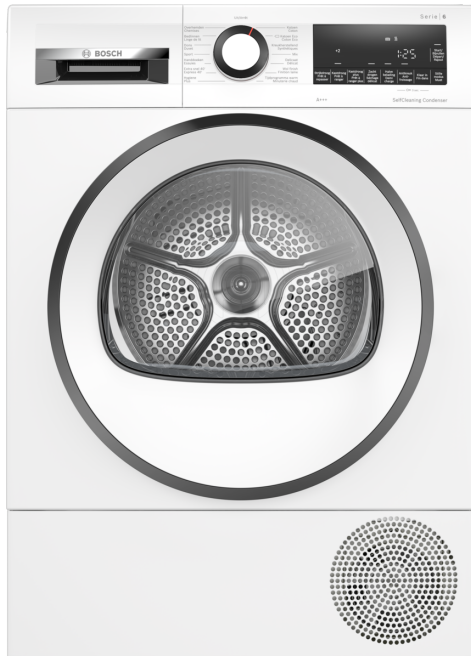

**Serie 6, Droogkast met warmtepomp,
8 kg
WQG235DEFG**

A+++

WMZ20600 Wolkorf
WTZ27400 Verbindingsset met werkvlak
WTZ27410 Verbindingsset
WTZPW20D Voetstuk met onderlade

De warmtepompdroogkast met A+++ en SelfCleaning condenser bespaart energie. De AutoDry sensor weet precies wanneer je kleren droog zijn, zodat ze beter worden beschermd.

- **Zelfreinigende condensor:** houdt de condensor pluisvrij voor de hoogste A+++ energiezuinigheid.
- **AutoDry:** droogt automatisch tot de gewenste droogheid.
- **Halve belading-optie:** optimaliseert de drooginstellingen (lading en duur) voor kleine wasjes.
- **Anti-Vibration Design:** extreem stabiel en bijzonder stil, dankzij speciale trillingsbescherming.
- **Trommel met variabele draairichting:** perfecte droogresultaten, ook met gemengde lading van groot en klein textiel.

Type constructie:Vrijstaand
 Afneembaar bovenblad: Neen
 Deurscharnier:Rechts
 Lengte elektriciteitsnoer: 145.0 cm
 Afmetingen van het toestel (hxbxd): 842x598x613 mm
 Nettogewicht: 54.8 kg
 Fluorinated greenhouse gases: Neen
 Hermetically sealed equipment: Ja
 De hoeveelheid uitgedrukt in CO2-equivalent: 0.000 t
 EAN-code: 4242005314706
 Aansluitvermogen:600 W
 Minimale smeltveiligheid: 10 A
 Spanning: 220-240 V
 Frequentie: 50 Hz
 Vulgewicht:8.0 kg
 Energieklasse: A+++
 Energieverbruik elektrische droger, maximale belading - nieuw (2010/30/EC): 1.41 kWh
 Standaardduur katoenprogramma, maximale belading: 179 min
 Energieverbruik elektrische droger, gedeeltelijke belading - nieuw (2010/30/EC): 0.84 kWh
 Standaardduur katoenprogramma, gedeeltelijke belading: 119 min
 Gewogen jaarlijks energieverbruik, elektrische droger - NIEUW (2010/30/EG): 176.0 kWh/annum
 Gewogen programmaduur: 145 min
 Gemiddelde condensatie-efficiëntie, maximale belading (%):88 %
 Gemiddelde condensatie-efficiëntie, gedeeltelijke belading (%): 88 %
 Gewogen condensatie-efficiëntie (%):88 %